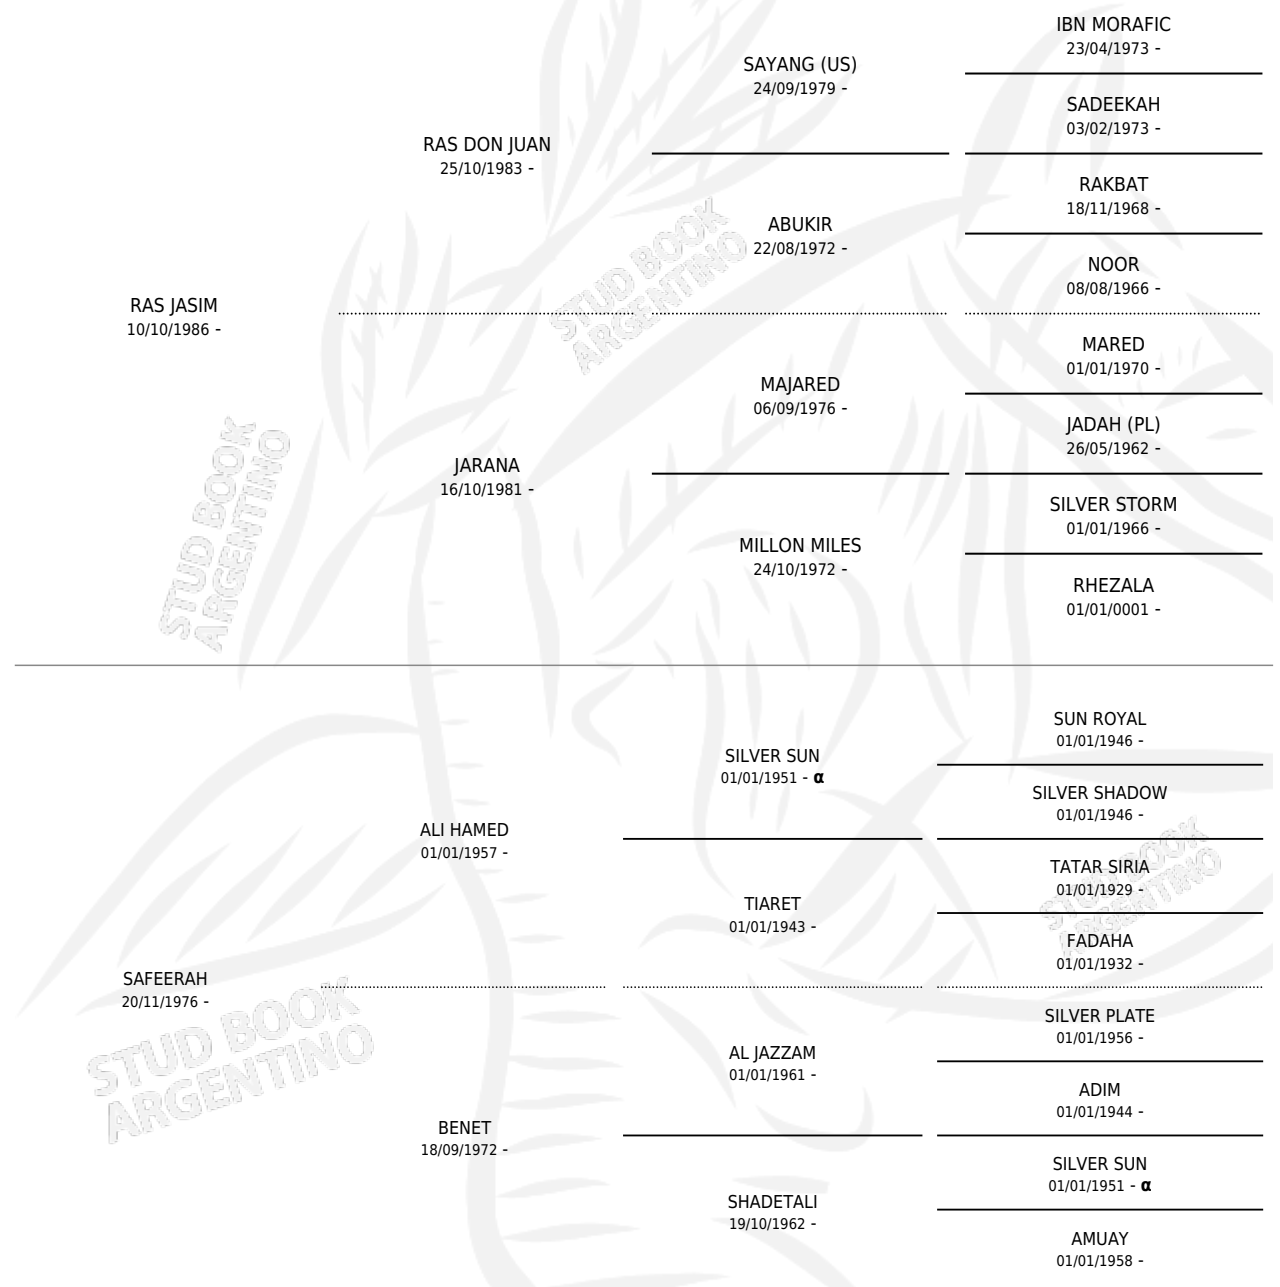

GREG JASAFEEH

por RAS JASIM y SAFEERAH por ALI HAMED

PEDIGREE

Argentina · Hembra · Tordillo · AP · 05/12/1995
Familia · Volumen 35

ESTADO

TIPIFICACIÓN SANGUÍNEA	X
TIPIFICACIÓN POR ADN	X
PASAPORTE	X
IDENTIFICACIÓN POR MICROCHIP	X
REPRODUCTOR	X

Lugar de nacimiento: Don Gregorio

Criador: Sin dato

INBREEDING : α

GREG JASAFEEH

Datos oficiales del Stud Book Argentino

Documento generado el 26/04/2026

studbook.org.ar