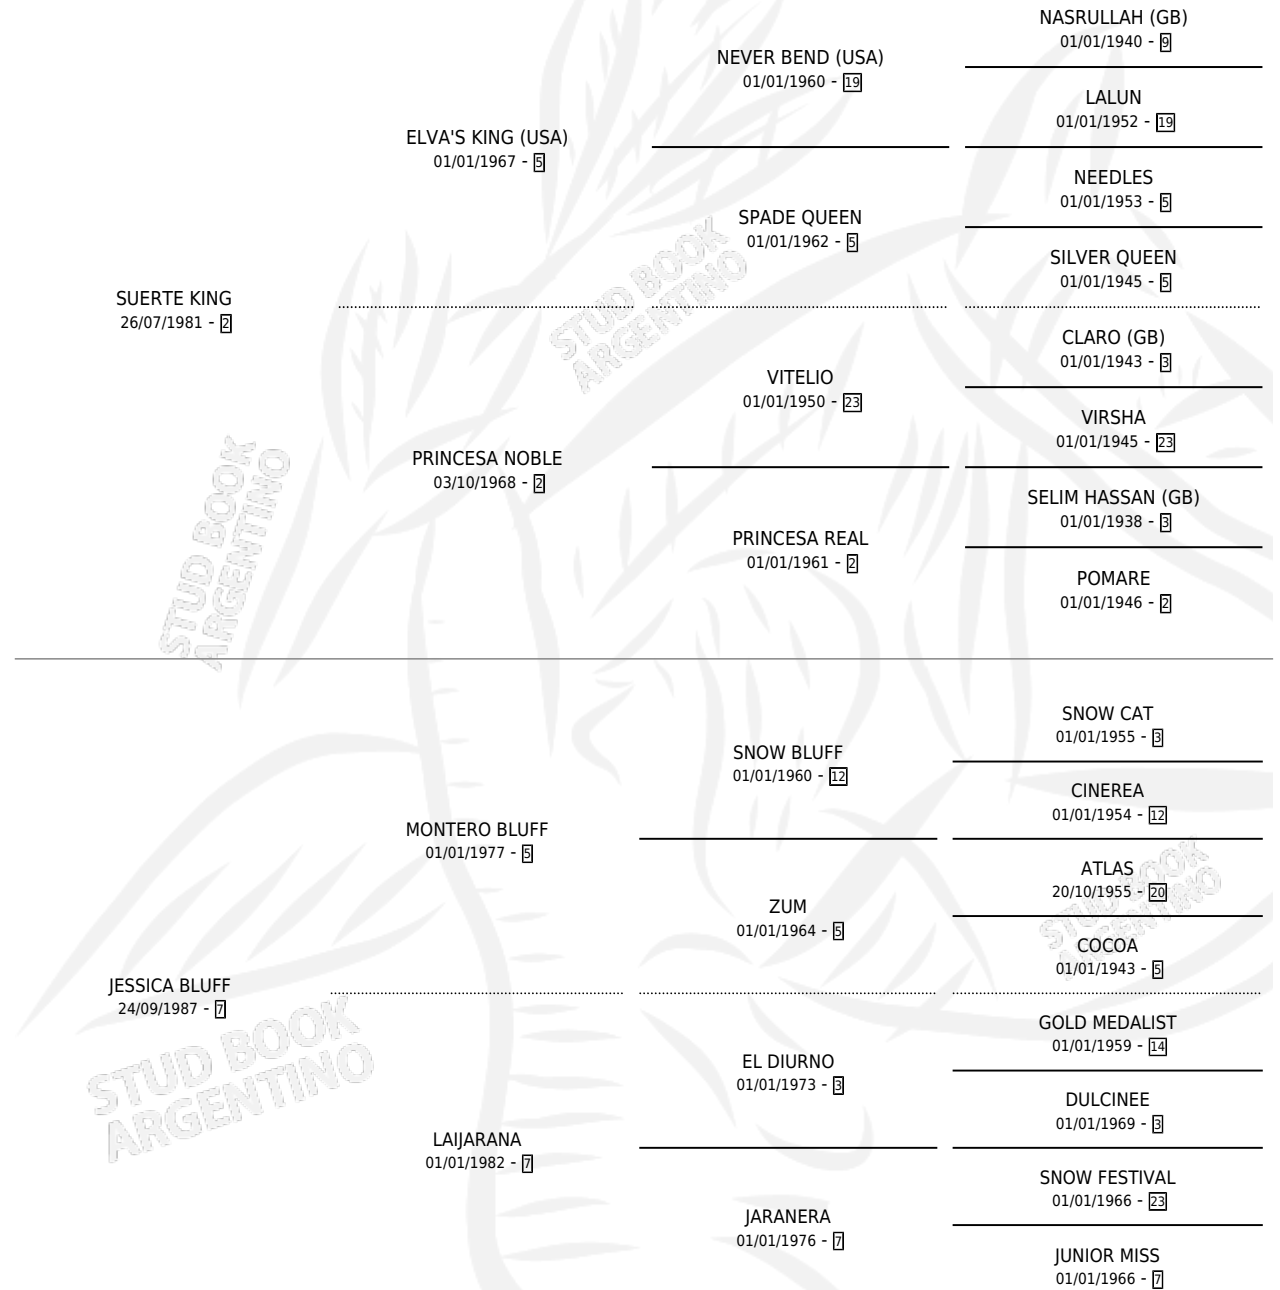

KING BLUFF

por **SUERTE KING** y **JESSICA BLUFF** por **MONTERO BLUFF**

Argentina · Macho · Zaino · SP · 20/11/1995
Familia 7 · Volumen 35

ESTADO

TIPIFICACIÓN SANGUÍNEA	X
TIPIFICACIÓN POR ADN	X
PASAPORTE	X
IDENTIFICACIÓN POR MICROCHIP	X
REPRODUCTOR	X

Lugar de nacimiento: San Luis II

Criador: Sin dato

PEDIGREE

KING BLUFF

Datos oficiales del Stud Book Argentino

Documento generado el 04/05/2026

studbook.org.ar