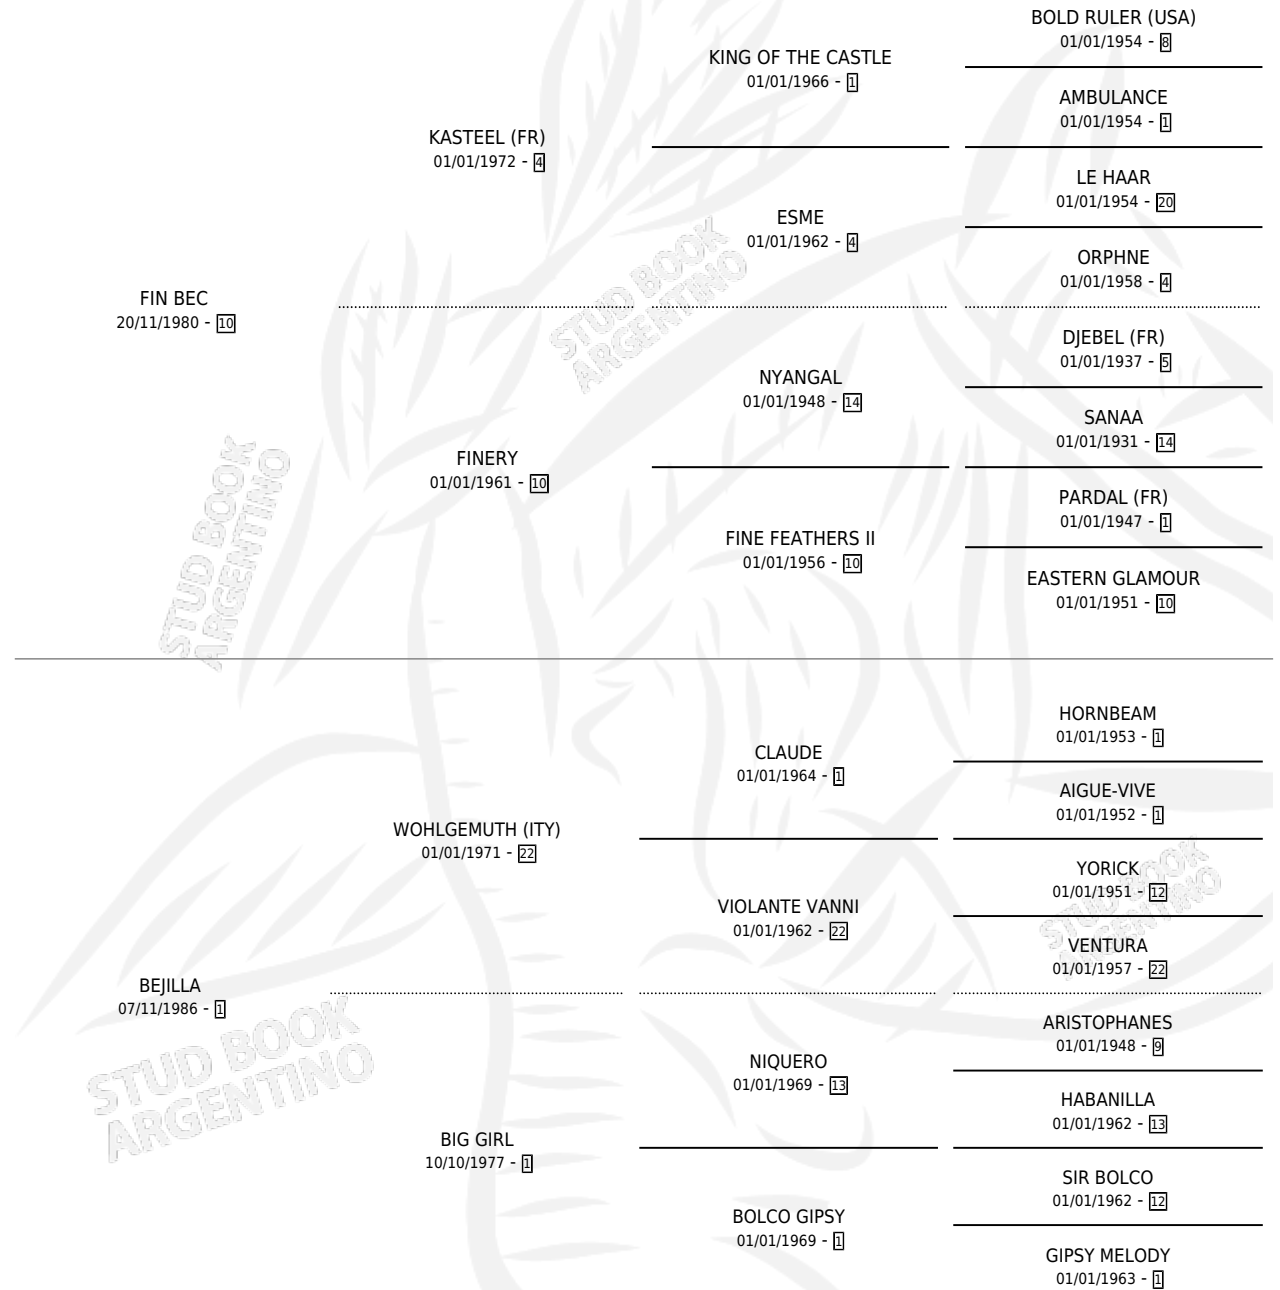

REYUNO BEC

por FIN BEC y BEJILLA por WOHLGEMUTH (ITY)

Argentina · Macho · Zaino · SP · 08/12/1995
Familia 1-w · Volumen 35

ESTADO

TIPIFICACIÓN SANGUÍNEA	X
TIPIFICACIÓN POR ADN	X
PASAPORTE	X
IDENTIFICACIÓN POR MICROCHIP	X
REPRODUCTOR	X

Lugar de nacimiento: Karolyi

Criador: Sin dato

PEDIGREE