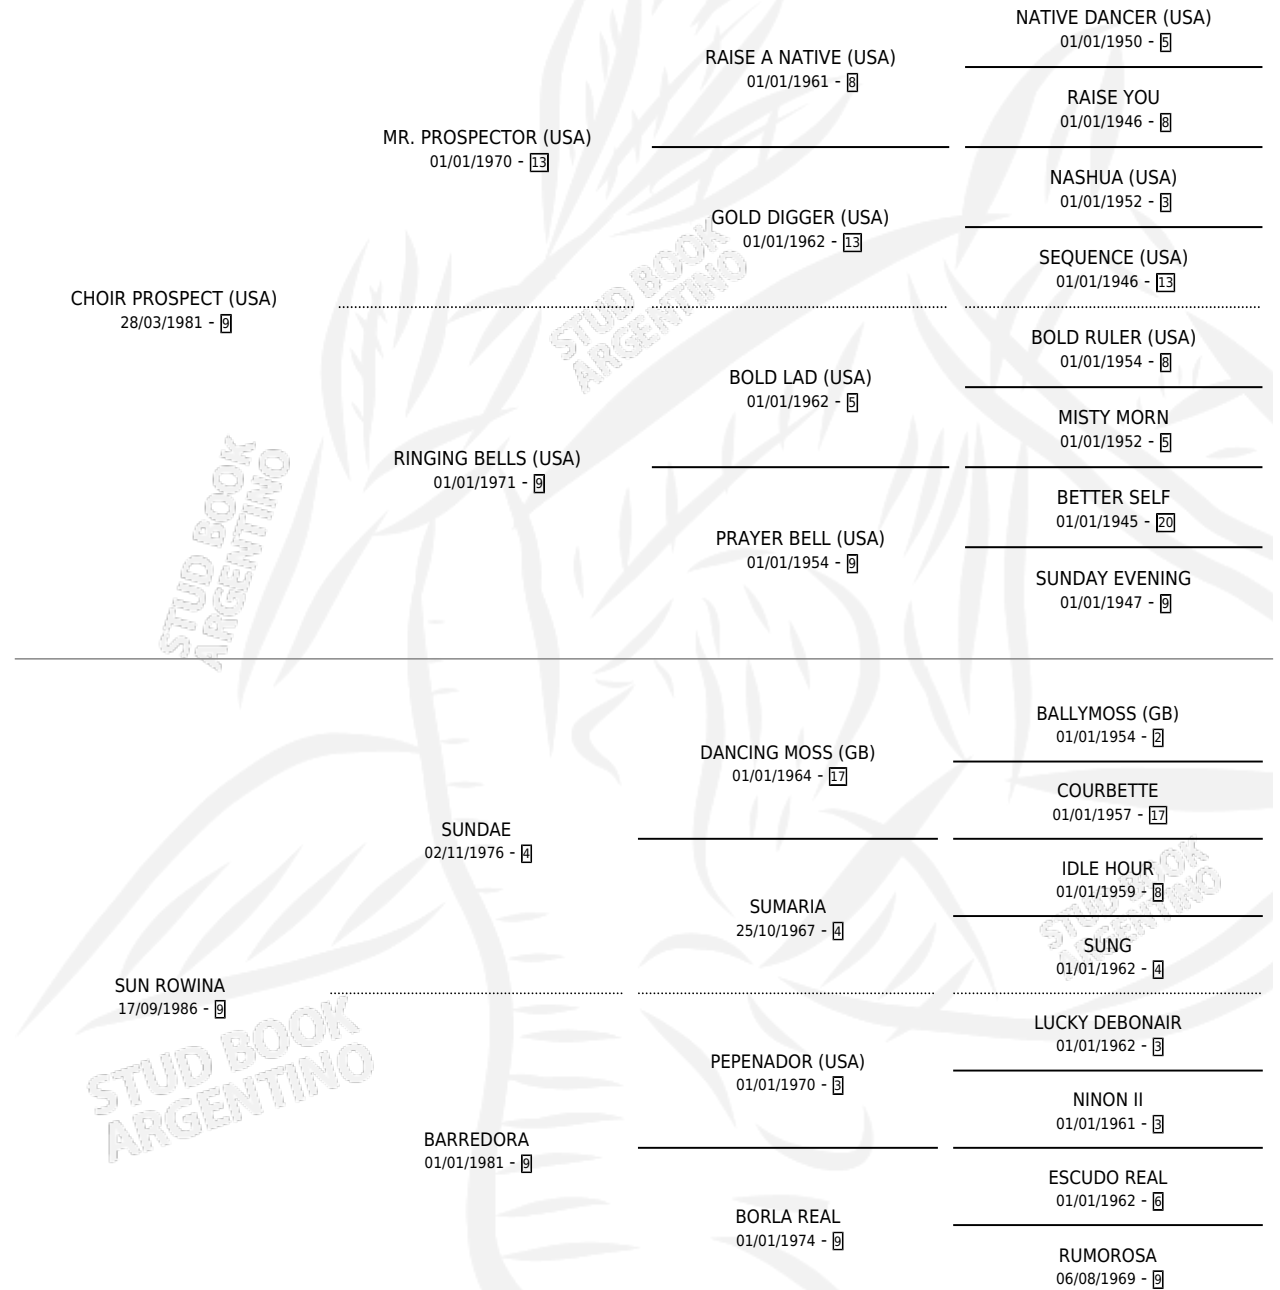

CHOIR SUN

por **CHOIR PROSPECT (USA)** y **SUN ROWINA** por **SUNDAE**

Argentina · Macho · Alazan · SP · 24/09/1995
Familia 9-g · Volumen 35

ESTADO

TIPIFICACIÓN SANGUÍNEA	X
TIPIFICACIÓN POR ADN	X
PASAPORTE	X
IDENTIFICACIÓN POR MICROCHIP	X
REPRODUCTOR	X

Lugar de nacimiento: Vencedor

Criador: Sin dato

PEDIGREE

CHOIR SUN

Datos oficiales del Stud Book Argentino

Documento generado el 03/05/2026

studbook.org.ar