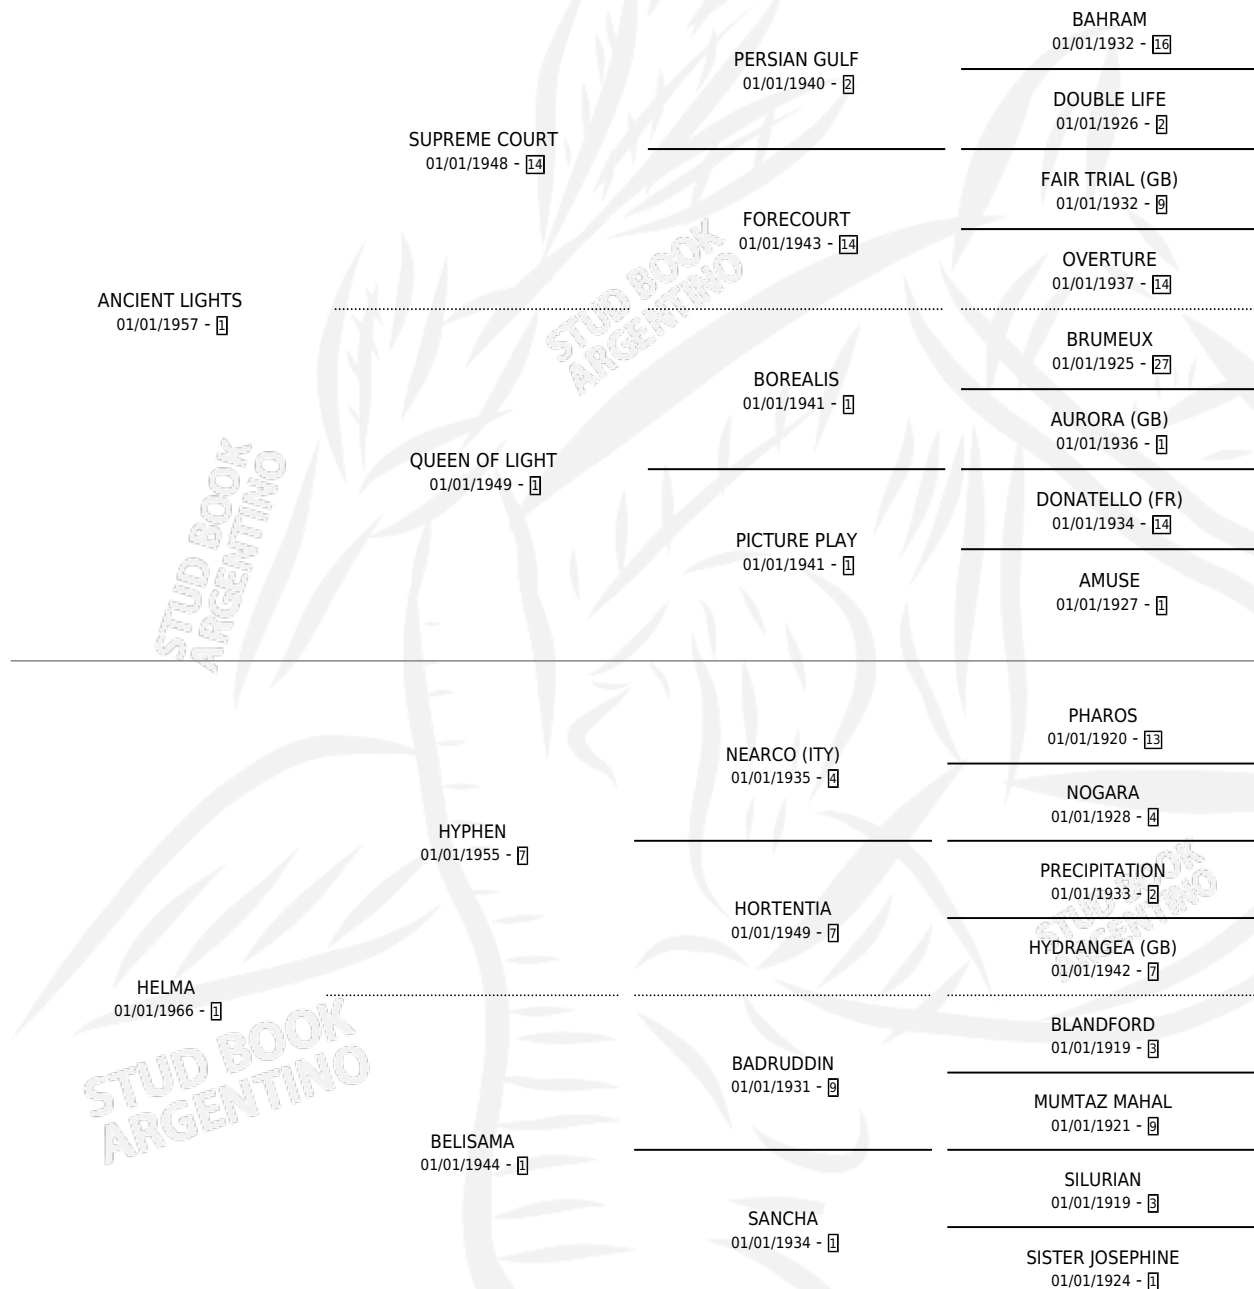

Lugar de nacimiento: Campo particular

Criador: Sin dato

~

HIJOS

	MACHOS	HEMBRAS
4 NACIERON	0	4
2 CORRIERON	0	2
1 GANARON	0	1
0 GANADORES CL	0 GANADORES GR	0 GANADORES G1

PEDIGREE

S

mientos 2 / Efectividad 33.33%

PADRILLO	PRODUCTO	CRIADOR	1ER SERVICIO	ÚLTIMO SERVICIO
PANDIT NEWLY	∅		21/12/1988	22/12/1988
ANCIENT QUEEN				
Datos oficiales del Stud Book Argentino				
PANDIT NEWLY	PANDITA LIGERA (H T, 26/11/1987)	GHULLERMINI ABUNDIO	17/11/1986	28/12/1986
PANDIT NEWLY	PANDITA QUEEN (H Z, 06/11/1986)	GHULLERMINI ABUNDIO	07/08/1985	02/12/1985
PANDIT NEWLY	∅			
NEWLY	∅			