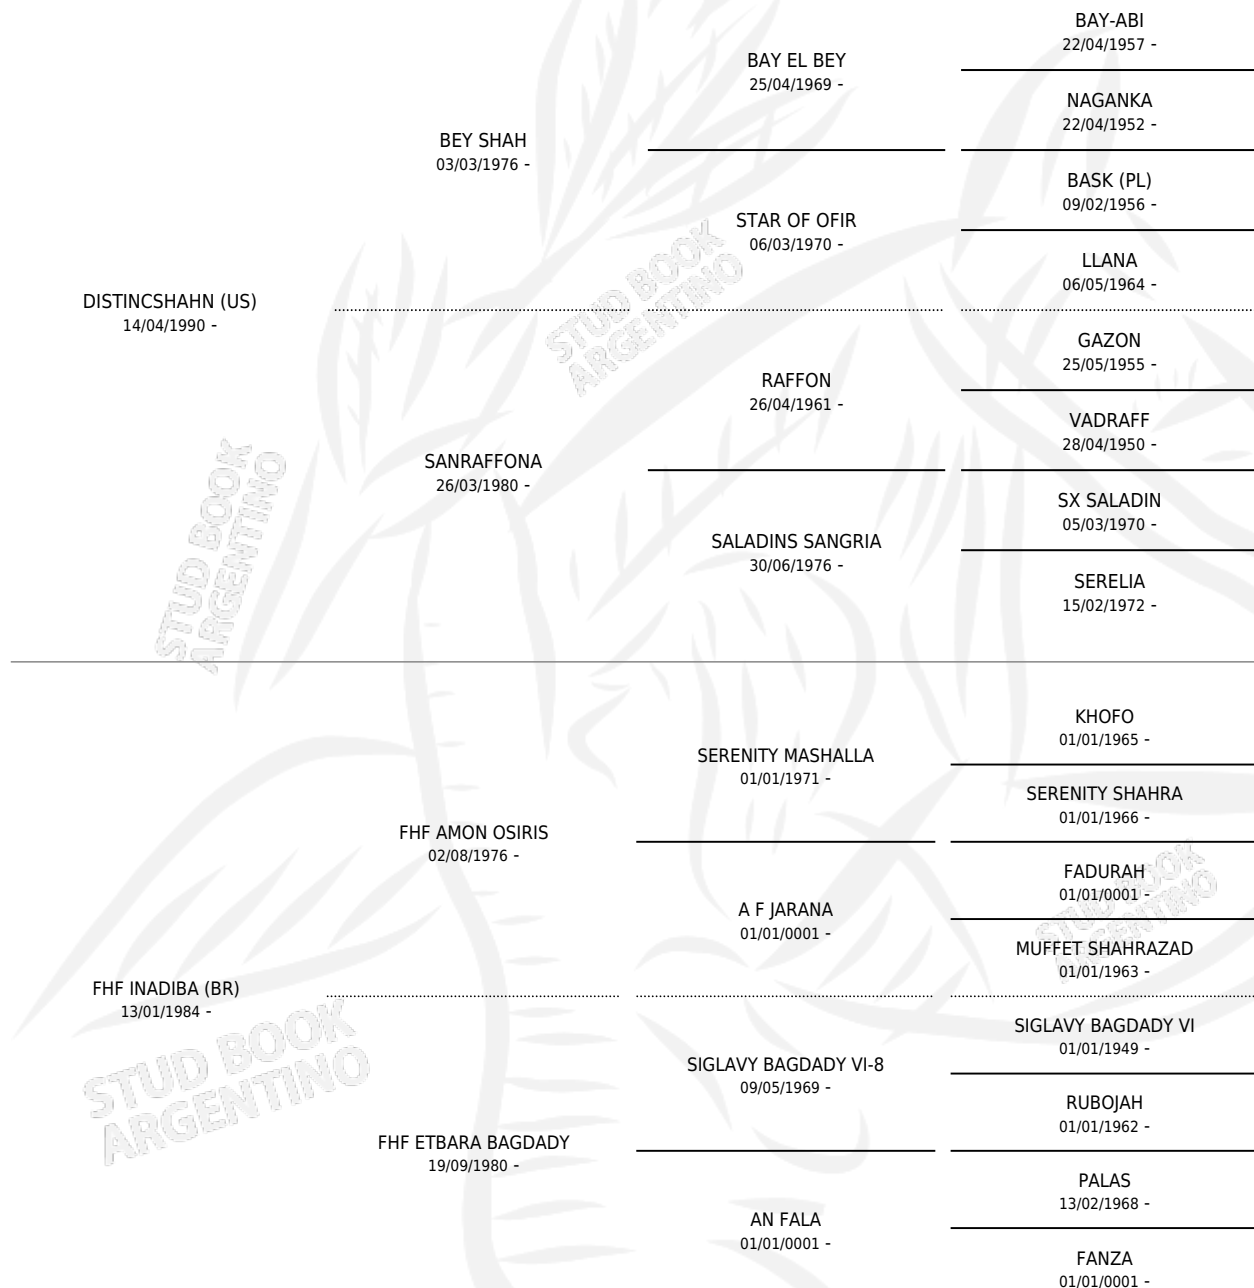

ZC ALLYSHAH

por **DISTINC SHAHN (US)** y **FHF INADIBA (BR)** por **FHF AMON OSIRIS**

Argentina · Hembra · Zaino Doradillo · AP · 03/01/1996
Familia · Volumen 36

ESTADO

| | |
|------------------------------|---|
| TIPIFICACIÓN SANGUÍNEA | ✓ |
| TIPIFICACIÓN POR ADN | X |
| PASAPORTE | X |
| IDENTIFICACIÓN POR MICROCHIP | X |
| REPRODUCTOR | X |

Lugar de nacimiento: Marias
Criador: Marias

PEDIGREE

ZC ALLYSHAH

Datos oficiales del Stud Book Argentino

Documento generado el 12/06/2026

studbook.org.ar