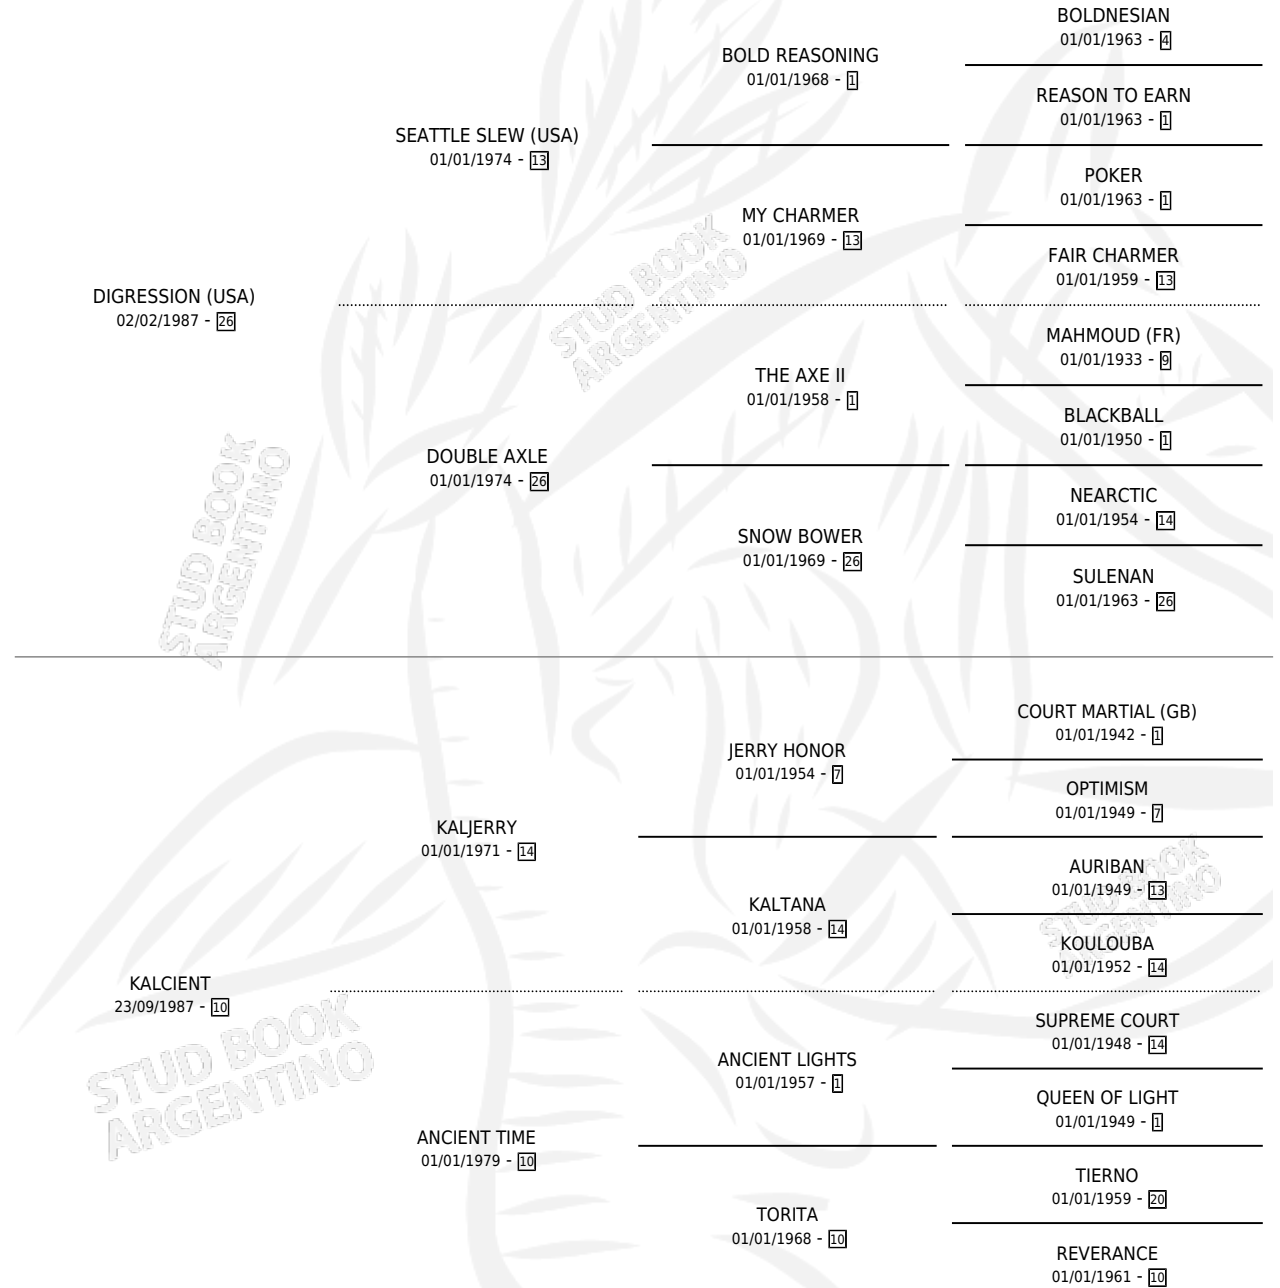

DAISY CUTTER

por DIGRESSION (USA) y KALCIENT por KALJERRY

Argentina · Hembra · Zaino · SP · 03/10/1995
Familia 10-d · Volumen 35

ESTADO

TIPIFICACIÓN SANGUÍNEA	X
TIPIFICACIÓN POR ADN	X
PASAPORTE	X
IDENTIFICACIÓN POR MICROCHIP	X
REPRODUCTOR	X

Lugar de nacimiento: Vacacion

Criador: Sin dato

PEDIGREE