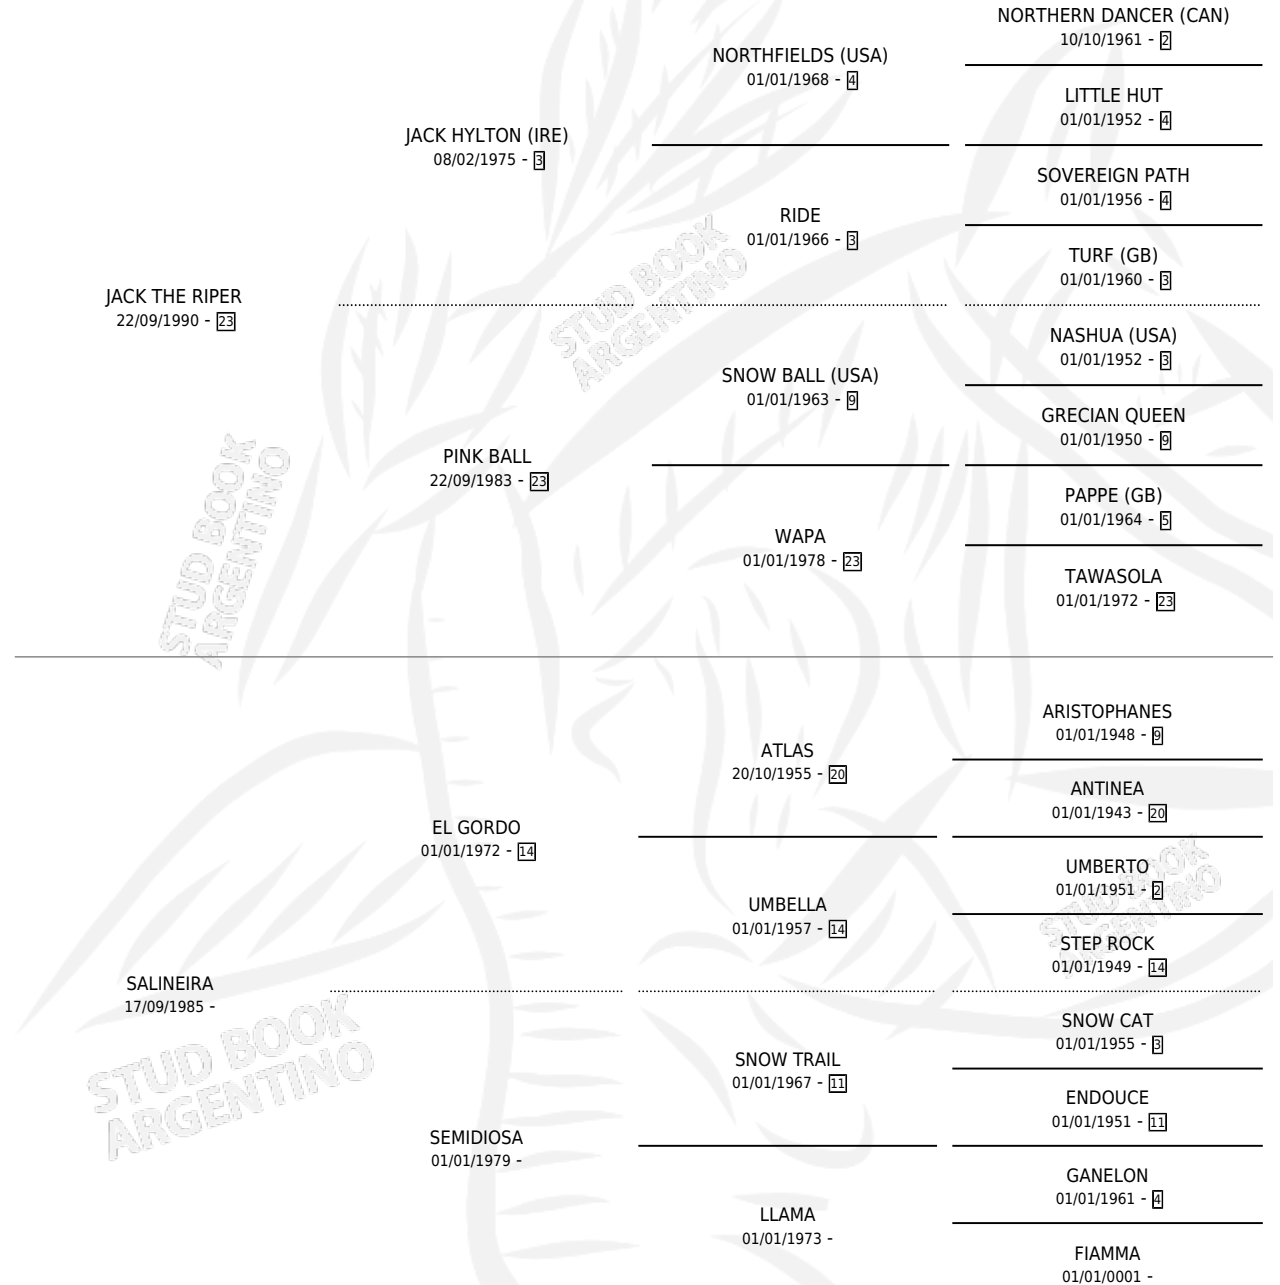

LA DESTRIPIADORA

por JACK THE RIPER y SALINEIRA por EL GORDO

Argentina · Hembra · Zaino · SP · 03/12/1995
Familia · Volumen 35

ESTADO

TIPIFICACIÓN SANGUÍNEA	X
TIPIFICACIÓN POR ADN	X
PASAPORTE	X
IDENTIFICACIÓN POR MICROCHIP	X
REPRODUCTOR	X

Lugar de nacimiento: El Carrocero

Criador: Sin dato

PEDIGREE

CAMPAÑA

Solo carreras oficiales de Argentina

POR EDAD

EDAD	CC	1°	2°	3°	4°	5°	NP	CLC	CLG	CLCG1	CLGG1	IMPORTE	GANANCIA / CC
4 AÑOS	1	0	0	0	0	0	1	0	0	0	0	\$0	\$0
5 AÑOS	10	0	1	1	0	2	6	0	0	0	0	\$1,400	\$140
TOTALES	11	0	1	1	0	2	7	0	0	0	0	\$1,400	\$127
%		0.0%	9.1%	9.1%	0.0%	18.2%	63.6%	0.0%	0.0%	0.0%	0.0%		