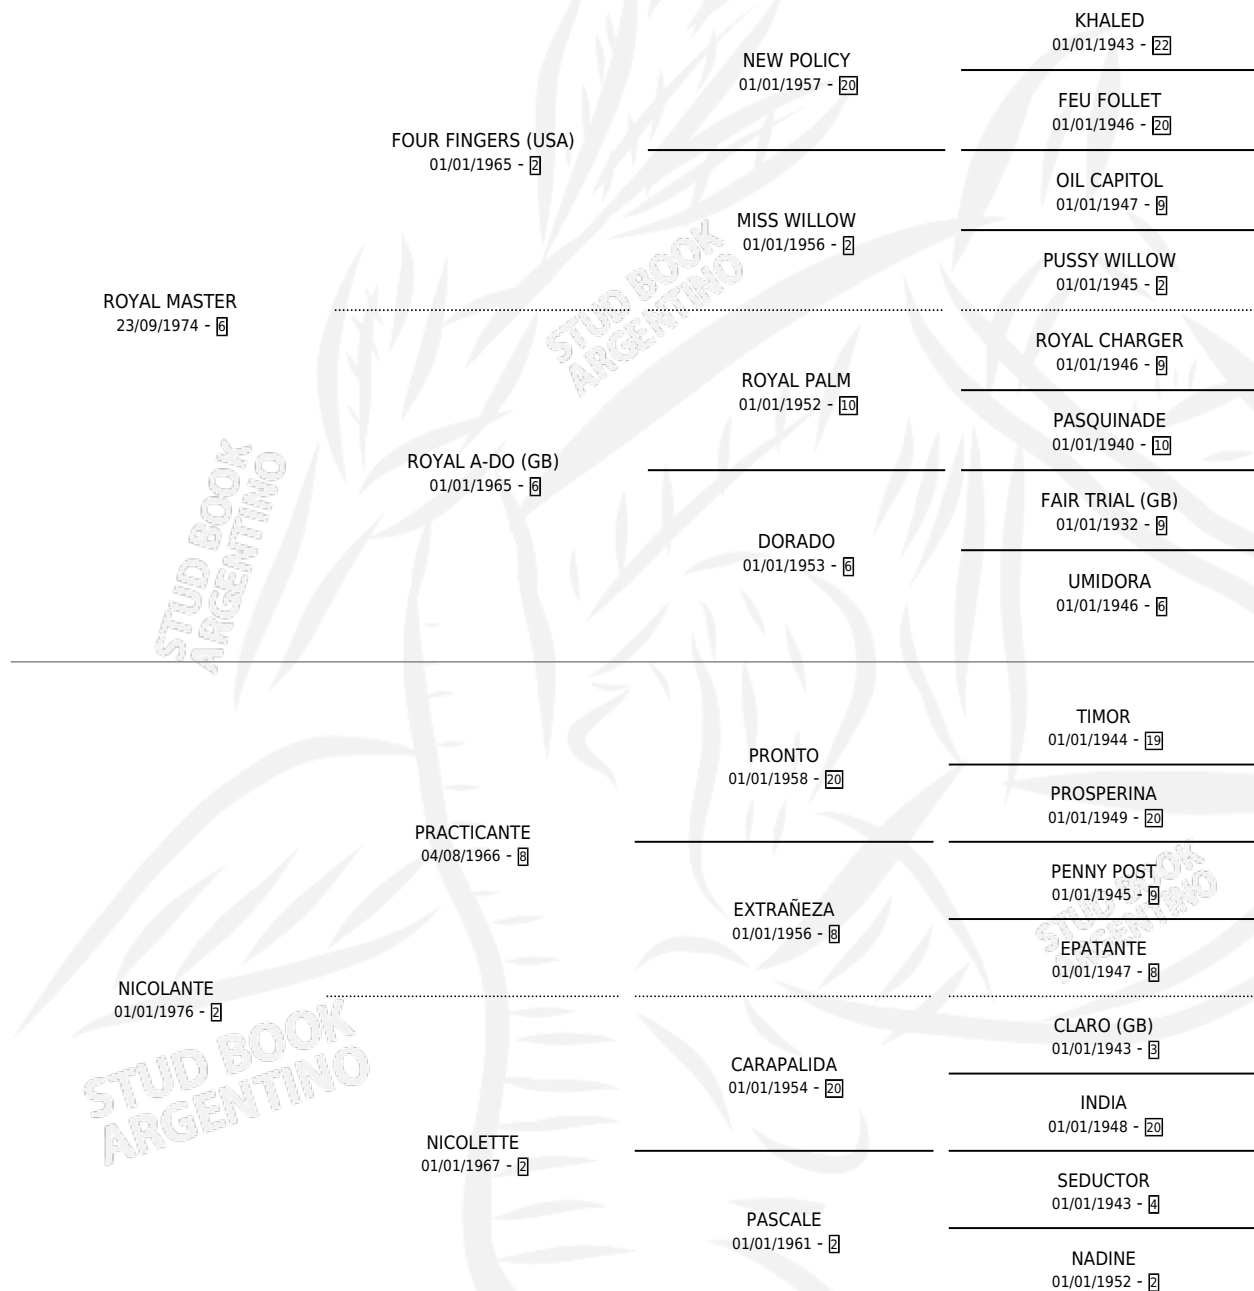

GRAN PICHON

por ROYAL MASTER y NICOLANTE por PRACTICANTE

Argentina · Macho · Alazan · SP · 30/11/1995
Familia 99 · Volumen 35

ESTADO

TIPIFICACIÓN SANGUÍNEA	X
TIPIFICACIÓN POR ADN	X
PASAPORTE	X
IDENTIFICACIÓN POR MICROCHIP	X
REPRODUCTOR	X

Lugar de nacimiento: Don Clemente

Criador: Sin dato

PEDIGREE

CAMPAÑA

Solo carreras oficiales de Argentina

POR EDAD

EDAD	CC	1°	2°	3°	4°	5°	NP	CLC	CLG	CLCG1	CLGG1	IMPORTE	GANANCIA / CC
3 AÑOS	4	0	0	0	0	1	3	0	0	0	0	\$196	\$49
4 AÑOS	9	0	0	0	1	2	6	0	0	0	0	\$360	\$40
5 AÑOS	1	0	0	0	0	1	0	0	0	0	0	\$140	\$140
TOTALES	14	0	0	0	1	4	9	0	0	0	0	\$696	\$50
%		0.0%	0.0%	0.0%	7.1%	28.6%	64.3%	0.0%	0.0%	0.0%	0.0%		