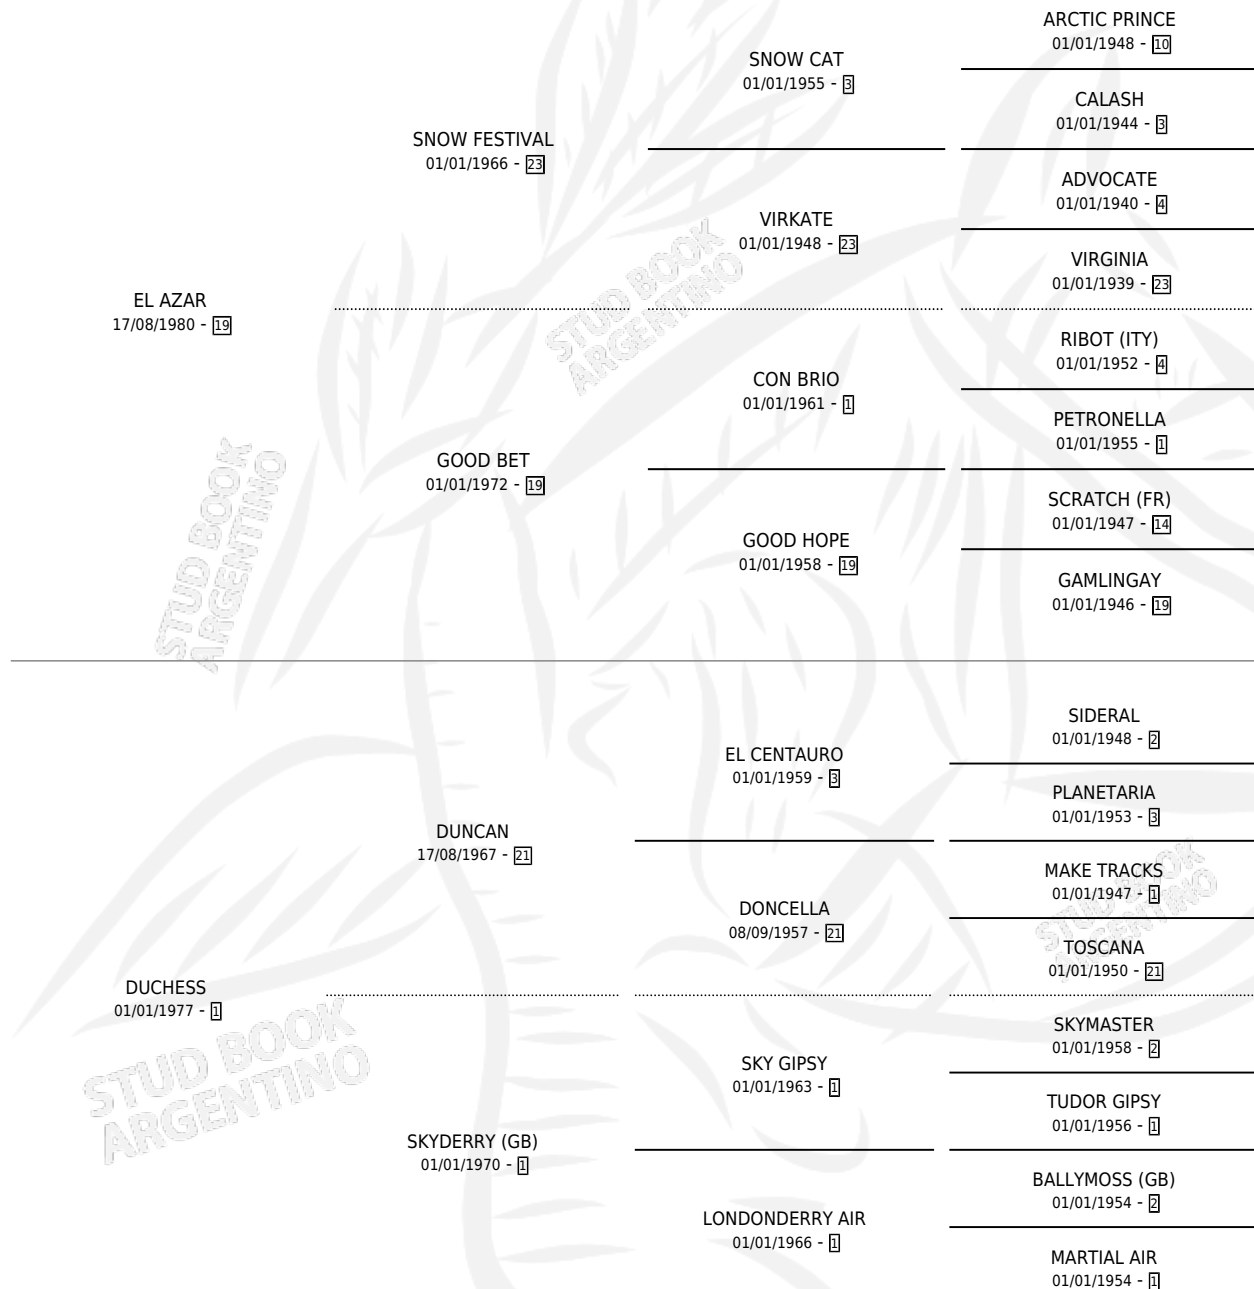

EL DISCOLO

por **EL AZAR** y **DUCHESS** por **DUNCAN**

Argentina · Macho · Zaino · SP · 28/10/1995
Familia 1-w · Volumen 35

ESTADO

TIPIFICACIÓN SANGUÍNEA	✓
TIPIFICACIÓN POR ADN	✓
PASAPORTE	X
IDENTIFICACIÓN POR MICROCHIP	X
REPRODUCTOR	✓

Lugar de nacimiento: Los Ilusos

Criador: Sin dato

~

HIJOS

	MACHOS	HEMBRAS
28 NACIERON	17	11
2 CORRIERON	2	0
2 GANARON	2	0
0 GANADORES CL	0 GANADORES GR	0 GANADORES G1

PEDIGREE