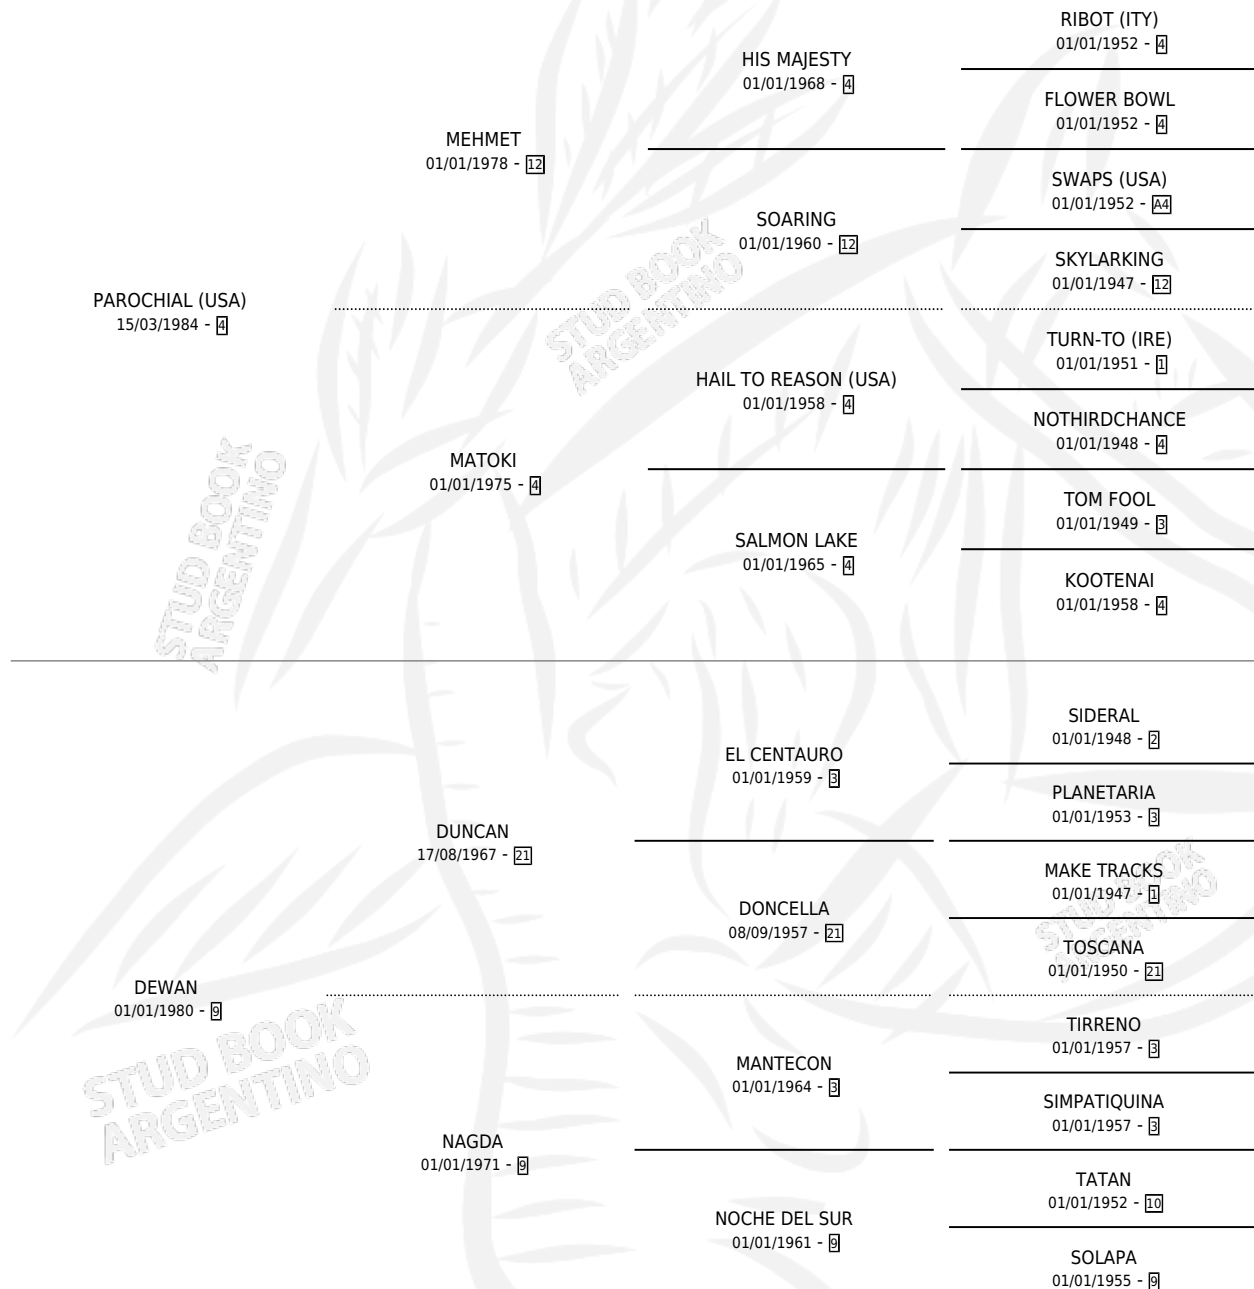

Lugar de nacimiento: Los Ilusos

Criador: Sin dato

~

HIJOS

	MACHOS	HEMBRAS
1 NACIERON	1	0

SIN ACTUACIONES

PEDIGREE

CAMPAÑA

Solo carreras oficiales de Argentina

POR EDAD

EDAD	CC	1°	2°	3°	4°	5°	NP	CLC	CLG	CLCG1	CLGG1	IMPORTE	GANANCIA / CC
5 AÑOS	3	0	0	0	0	0	3	0	0	0	0	\$0	\$0
TOTALES	3	0	0	0	0	0	3	0	0	0	0	\$0	\$0
%		0.0%	0.0%	0.0%	0.0%	0.0%	100%	0.0%	0.0%	0.0%	0.0%		