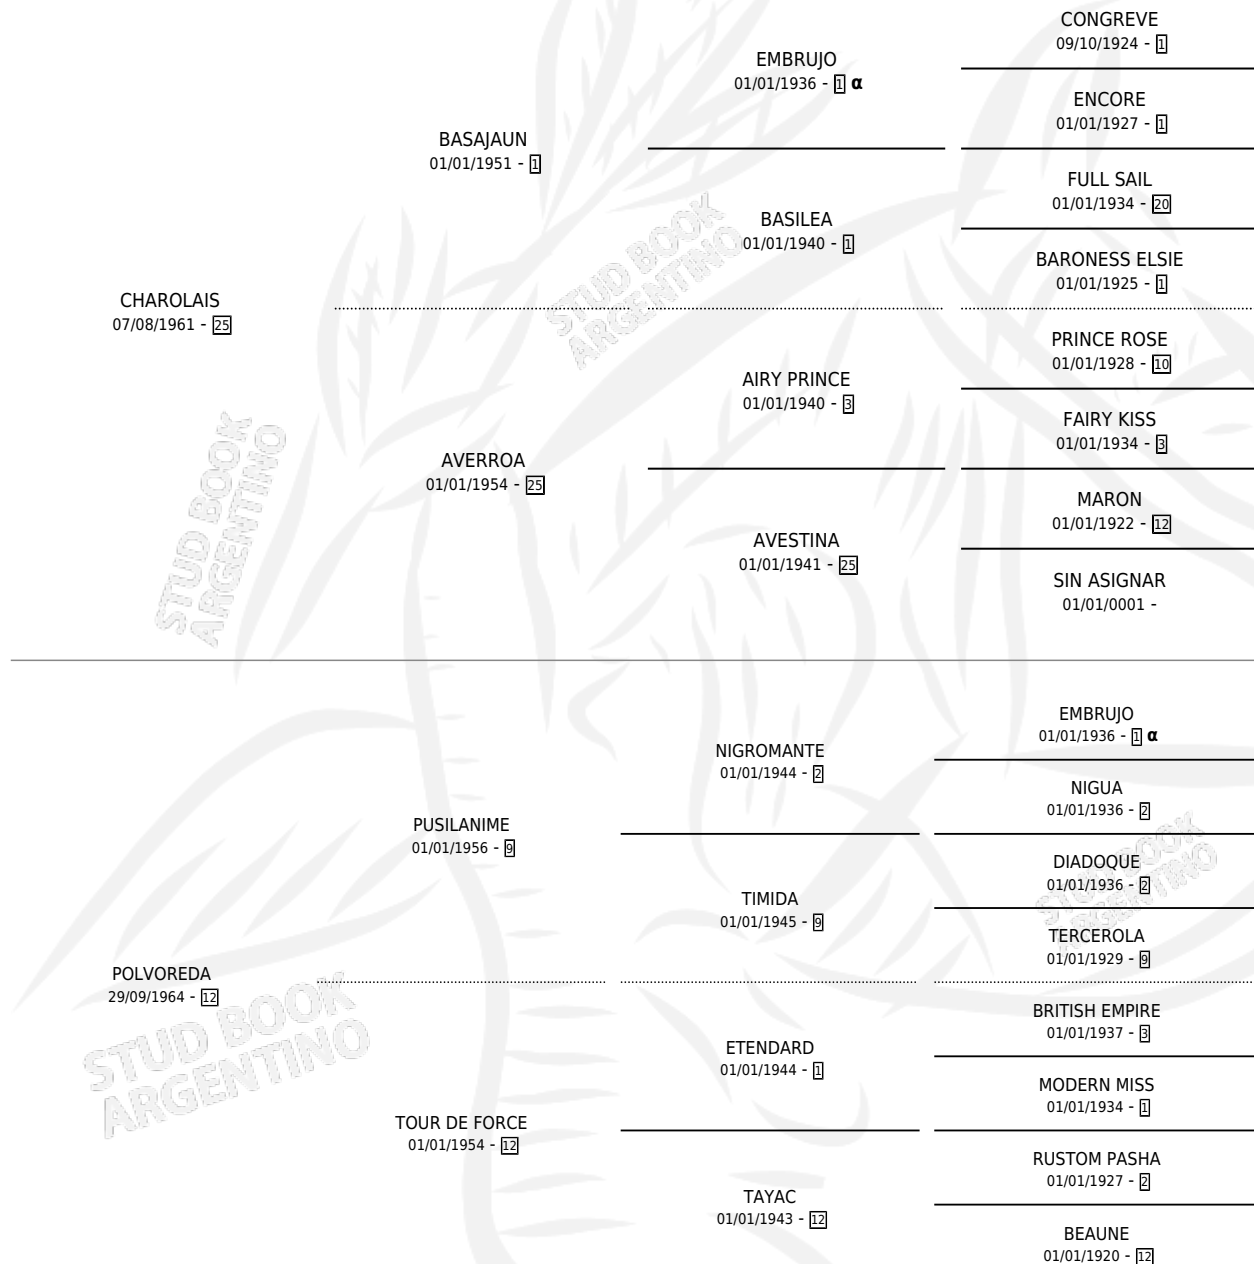

CHAIQUE

por CHAROLAIS y POLVOREDA por PUSILANIME

Argentina · Macho · Zaino · SP · 16/09/1972
Familia 12-d · Volumen 28

ESTADO

TIPIFICACIÓN SANGUÍNEA	X
TIPIFICACIÓN POR ADN	X
PASAPORTE	X
IDENTIFICACIÓN POR MICROCHIP	X
REPRODUCTOR	✓

Lugar de nacimiento: Campo particular

Criador: Sin dato

~

HIJOS

	MACHOS	HEMBRAS
1 NACIERON	0	1
SIN ACTUACIONES		

PEDIGREE

INBREEDING : α

CAMPAÑA

Solo carreras oficiales de Argentina

POR EDAD

EDAD	CC	1°	2°	3°	4°	5°	NP	CLC	CLG	CLCG1	CLGG1	IMPORTE	GANANCIA / CC
4 AÑOS	3	1	1	0	0	1	0	0	0	0	0	\$0	\$0
5 AÑOS	2	1	0	0	1	0	0	1	0	0	0	\$0	\$0
6 AÑOS	2	0	0	0	2	0	0	0	0	0	0	\$0	\$0
TOTALES	7	2	1	0	3	1	0	1	0	0	0	\$0	\$0
%		28.6%	14.3%	0.0%	42.9%	14.3%	0.0%	14.3%	0.0%	0.0%	0.0%		

Ganador de 2 carreras en Palermo debutando, a los 4 y 5 años, incluso 2do Handicap Keats, 4to Propietarios Argenti y Handicap Taba.

POR DISTANCIA

HIPODROMO	CC	1°	2°	3°	4°	5°	NP	CLC	CLG	CLCG1	CLGG1	IMPORTE
LA PLATA	2	0	0	0	2	0	0	1	0	0	0	\$0
0 MTS	2	0	0	0	2	0	0	1	0	0	0	\$0
PALERMO	5	2	1	0	1	1	0	0	0	0	0	\$0
0 MTS	5	2	1	0	1	1	0	0	0	0	0	\$0