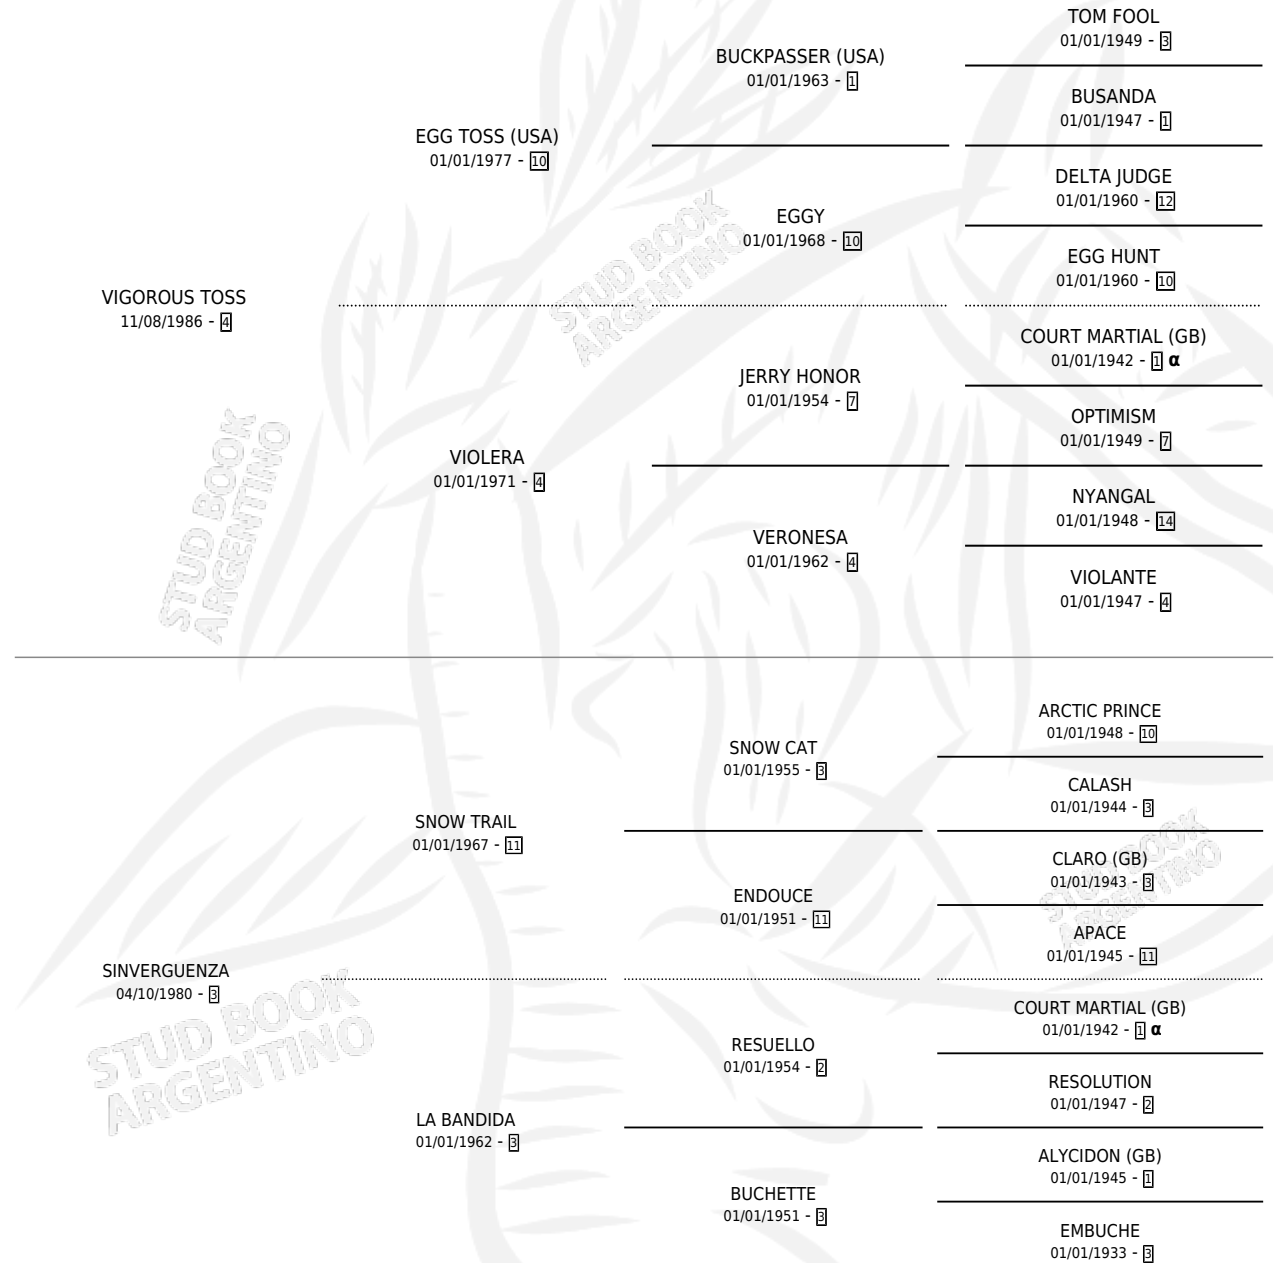

POLILADRONA

por **VIGOROUS TOSS** y **SINVERGUENZA** por **SNOW TRAIL**

Argentina · Hembra · Tordillo · SP · 29/10/1995
Familia 3-o · Volumen 35

ESTADO

TIPIFICACIÓN SANGUÍNEA	X
TIPIFICACIÓN POR ADN	X
PASAPORTE	X
IDENTIFICACIÓN POR MICROCHIP	X
REPRODUCTOR	X

Lugar de nacimiento: Las Zainas

Criador: Sin dato

PEDIGREE

INBREEDING : α

POLILADRONA

Datos oficiales del Stud Book Argentino

Documento generado el 04/05/2026

studbook.org.ar