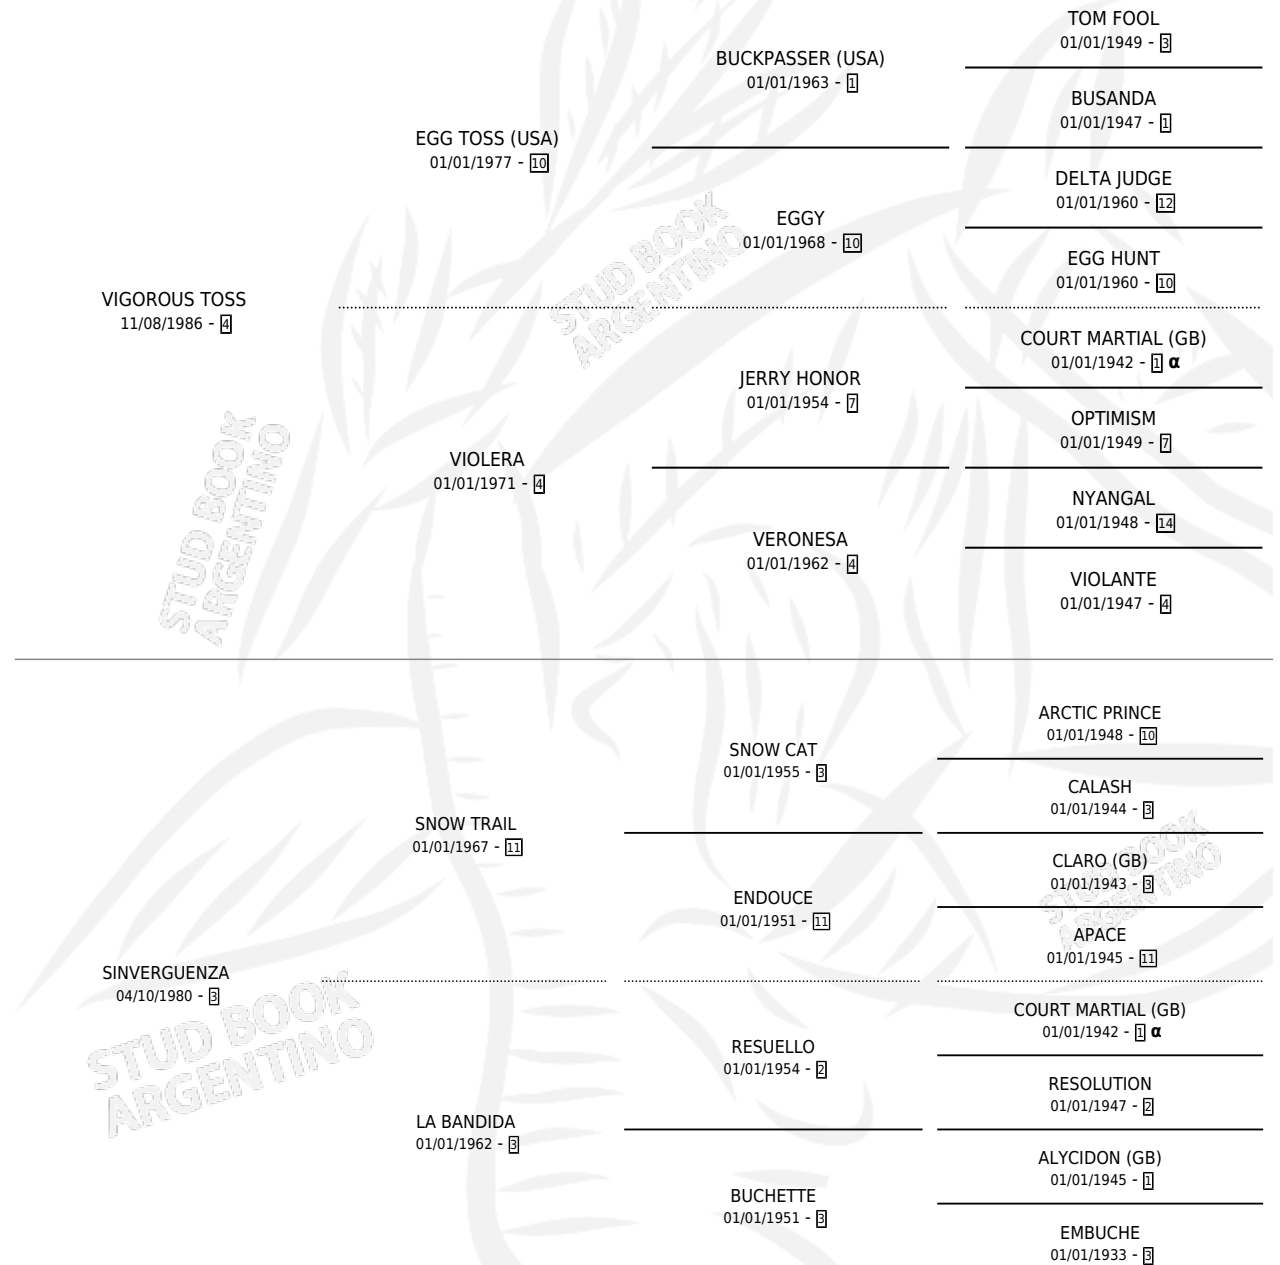

# POLILADRONA

por **VIGOROUS TOSS** y **SINVERGUENZA** por **SNOW TRAIL**

Argentina · Hembra · Tordillo · SP · 29/10/1995  
Familia 3-o · Volumen 35

## ESTADO

TIPIFICACIÓN SANGUÍNEA	X
TIPIFICACIÓN POR ADN	X
PASAPORTE	X
IDENTIFICACIÓN POR MICROCHIP	X
REPRODUCTOR	X

**Lugar de nacimiento:** Las Zainas

**Criador:** Sin dato

## PEDIGREE

INBREEDING : α