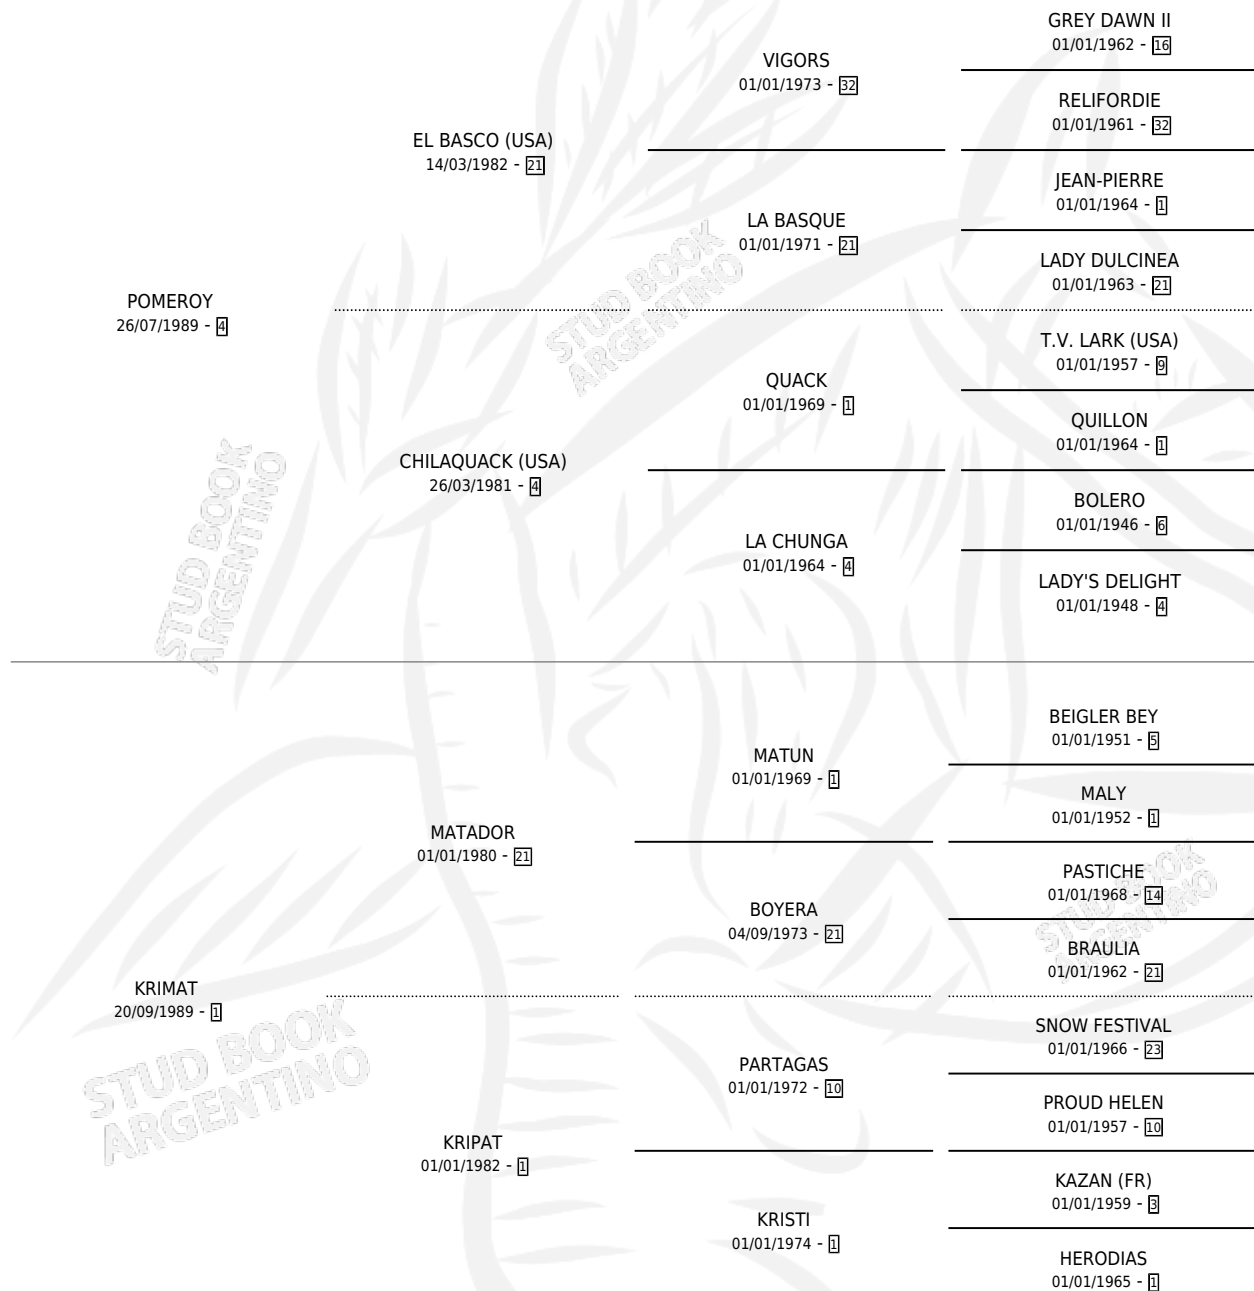

SOY PAYADORA

por POMEROY y KRIMAT por MATADOR

Argentina · Hembra · Alazan · SP · 15/11/1995
Familia 1-e · Volumen 35

ESTADO

TIPIFICACIÓN SANGUÍNEA	X
TIPIFICACIÓN POR ADN	X
PASAPORTE	X
IDENTIFICACIÓN POR MICROCHIP	X
REPRODUCTOR	X

Lugar de nacimiento: La Estela

Criador: Sin dato

PEDIGREE