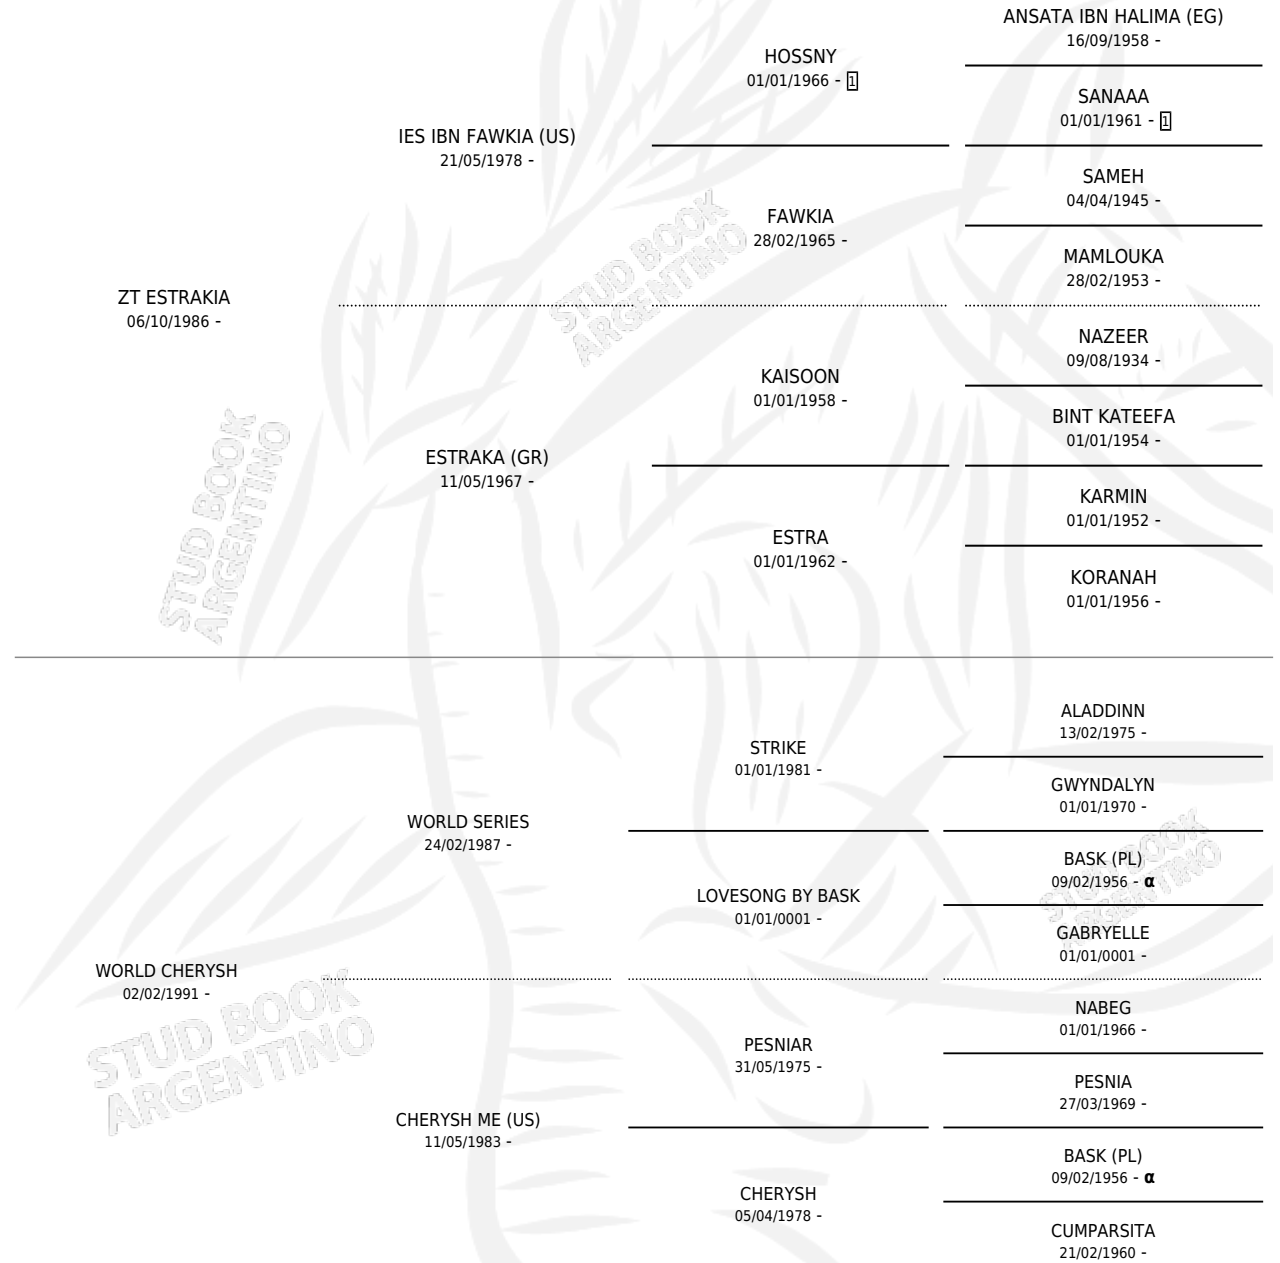

LE CARMELA

por ZT ESTRAKIA y WORLD CHERYSH por WORLD SERIES

Argentina · Hembra · Tordillo · AP · 11/11/1995
Familia · Volumen 35

ESTADO

TIPIFICACIÓN SANGUÍNEA	X
TIPIFICACIÓN POR ADN	X
PASAPORTE	X
IDENTIFICACIÓN POR MICROCHIP	X
REPRODUCTOR	X

Lugar de nacimiento: La Estela

Criador: Sin dato

PEDIGREE

INBREEDING : α

LE CARMELA

Datos oficiales del Stud Book Argentino

Documento generado el 12/05/2026

studbook.org.ar