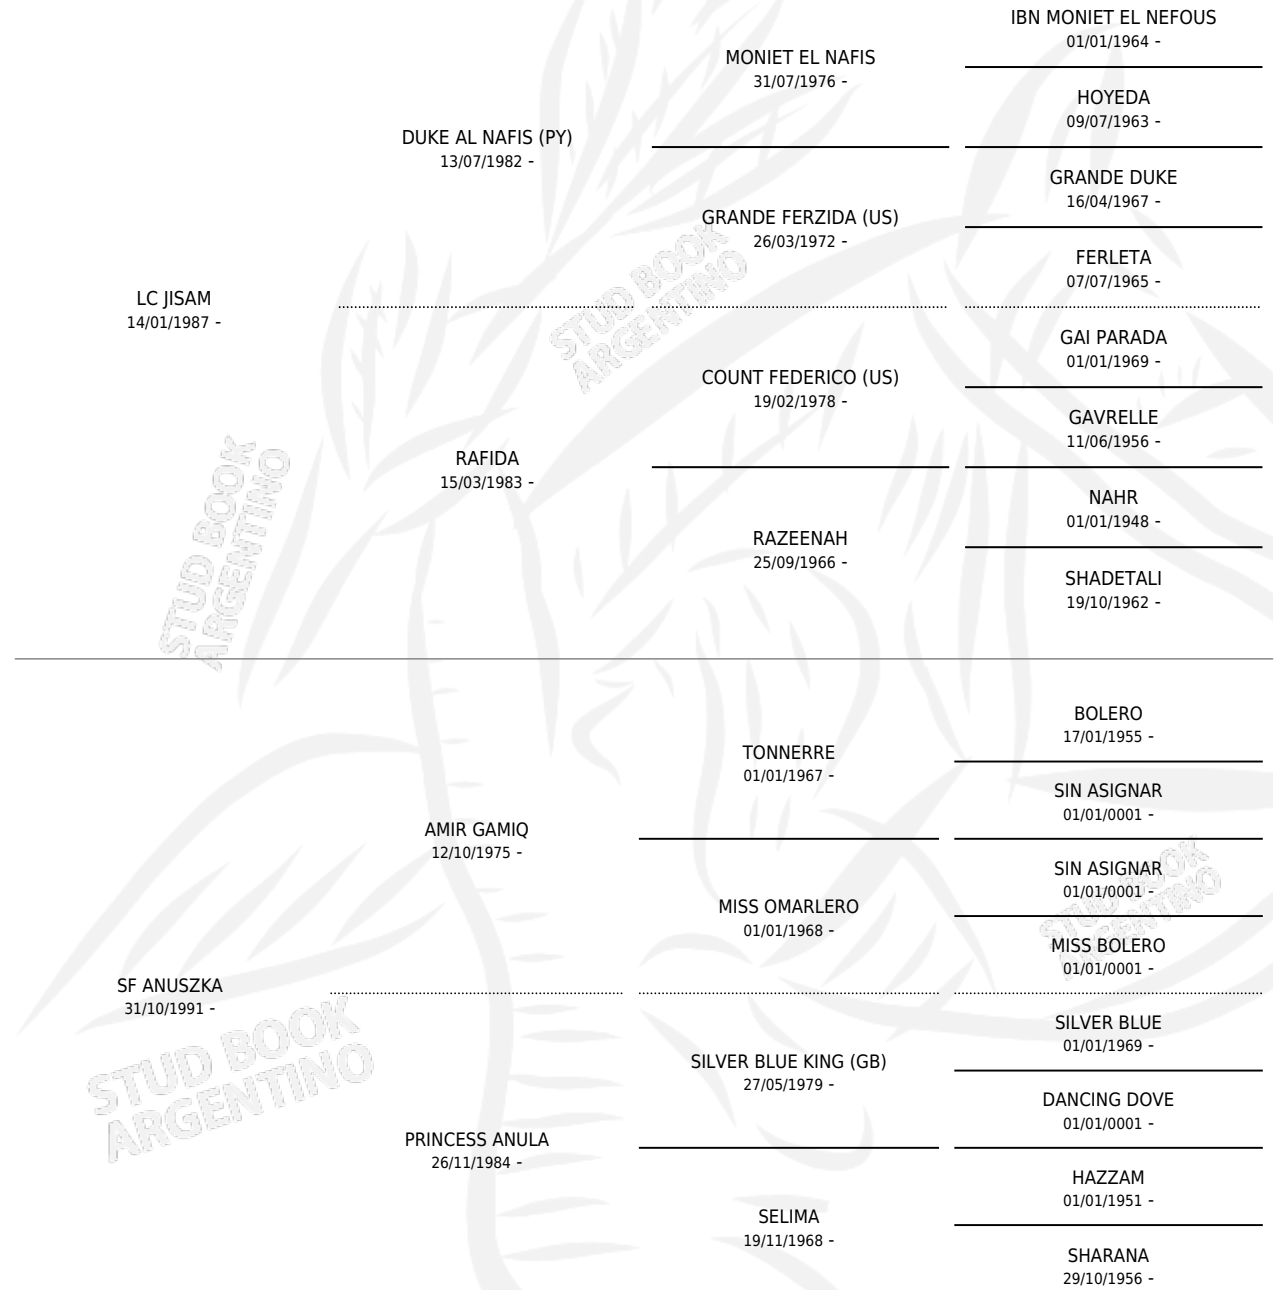

LE PRINCESA

por LC JISAM y SF ANUSZKA por AMIR GAMIQ

Argentina · Hembra · Alazan · AP · 19/11/1995
Familia · Volumen 35

ESTADO

TIPIFICACIÓN SANGUÍNEA	X
TIPIFICACIÓN POR ADN	X
PASAPORTE	X
IDENTIFICACIÓN POR MICROCHIP	X
REPRODUCTOR	X

Lugar de nacimiento: La Estela

Criador: Sin dato

PEDIGREE

LE PRINCESA

Datos oficiales del Stud Book Argentino

Documento generado el 14/05/2026

studbook.org.ar