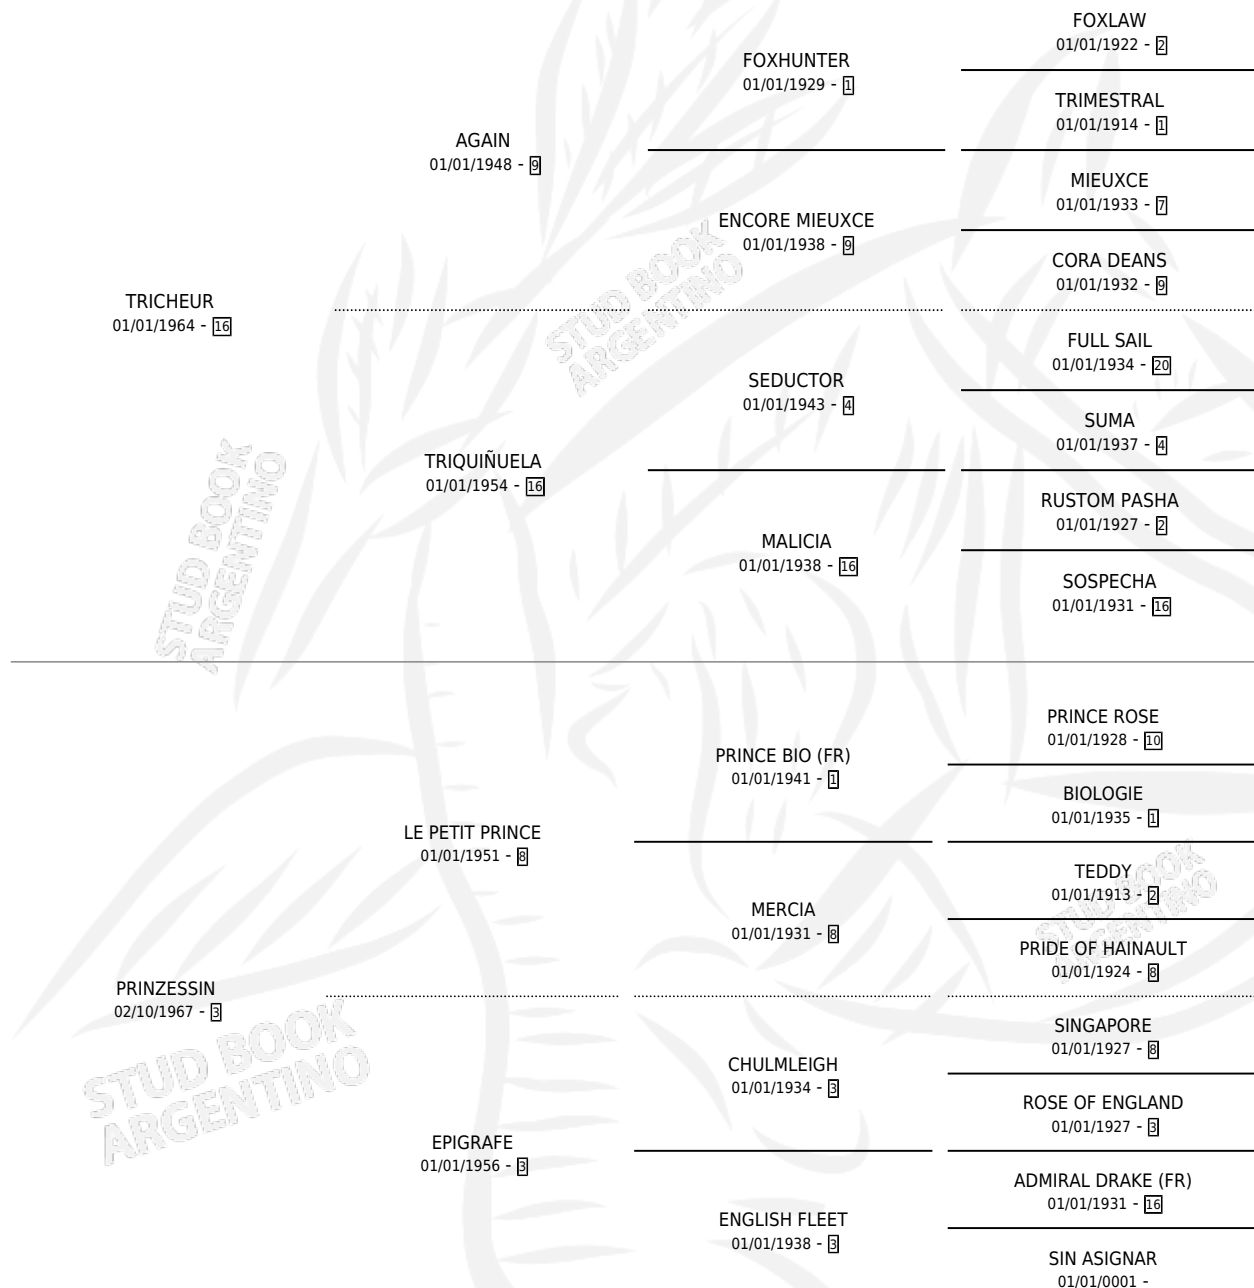

PHEENY

por TRICHEUR y PRINZESSIN por LE PETIT PRINCE

Argentina · Hembra · Zaino · SP · 26/10/1972
Familia 3-n · Volumen 28

ESTADO

TIPIFICACIÓN SANGUÍNEA	X
TIPIFICACIÓN POR ADN	X
PASAPORTE	X
IDENTIFICACIÓN POR MICROCHIP	X
REPRODUCTOR	✓

Lugar de nacimiento: Campo particular

Criador: Sin dato

~

HIJOS

	MACHOS	HEMBRAS
2 NACIERON	1	1

SIN ACTUACIONES

PEDIGREE