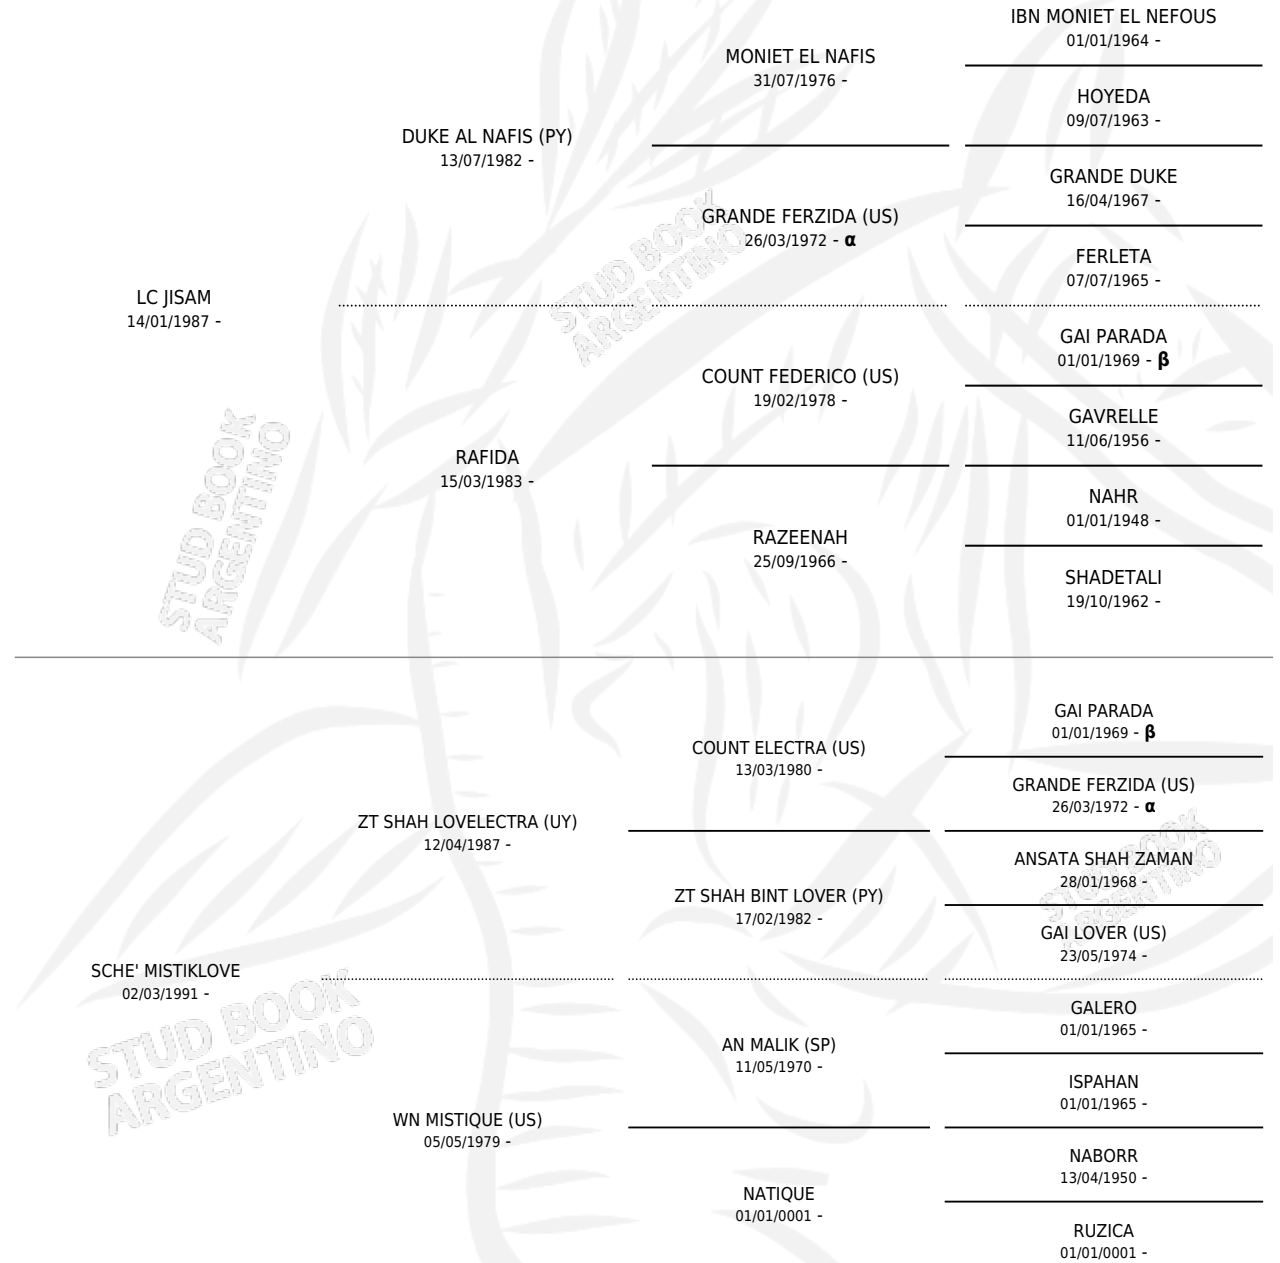

## ESTADO

TIPIFICACIÓN SANGUÍNEA	X
TIPIFICACIÓN POR ADN	X
PASAPORTE	X
IDENTIFICACIÓN POR MICROCHIP	X
REPRODUCTOR	X

**Lugar de nacimiento:** La Estela

**Criador:** Sin dato

## PEDIGREE

INBREEDING :  $\alpha$ ,  $\beta$