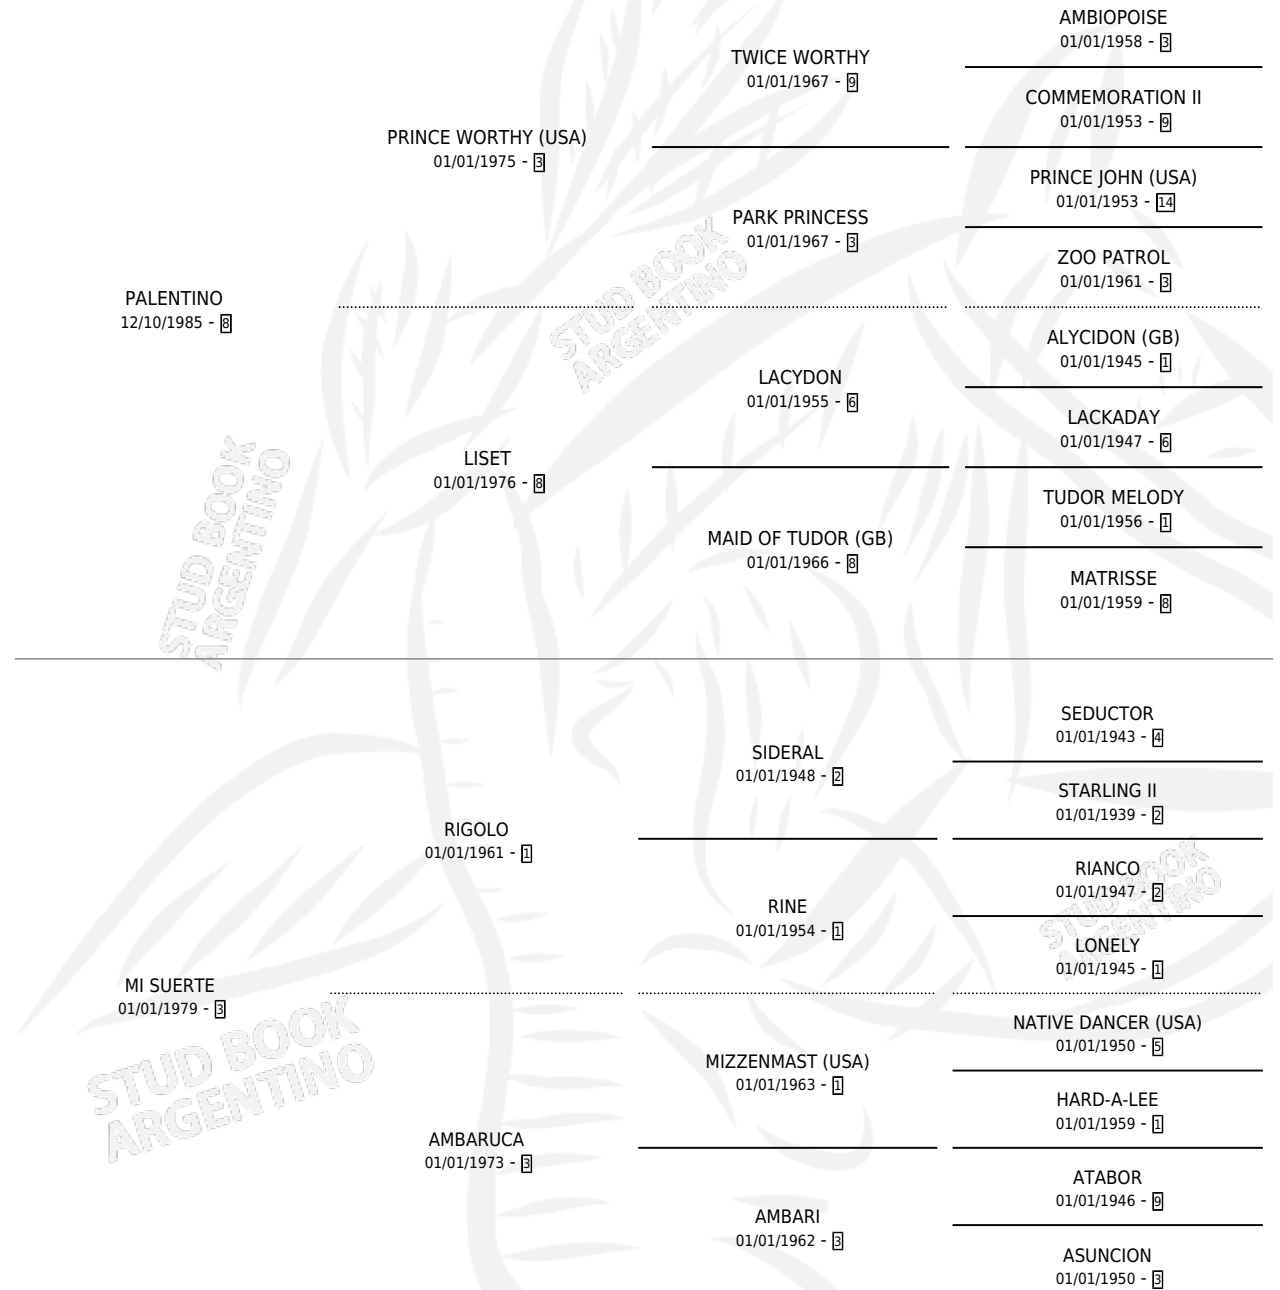

RIGOLINO

por PALENTINO y MI SUERTE por RIGOLO

Argentina · Macho · Zaino Colorado · SP · 02/11/1995
Familia 3-f · Volumen 35

ESTADO

TIPIFICACIÓN SANGUÍNEA	X
TIPIFICACIÓN POR ADN	X
PASAPORTE	X
IDENTIFICACIÓN POR MICROCHIP	X
REPRODUCTOR	X

Lugar de nacimiento: Avanti

Criador: Revancha

PEDIGREE

RIGOLINO

Datos oficiales del Stud Book Argentino

Documento generado el 05/05/2026

studbook.org.ar