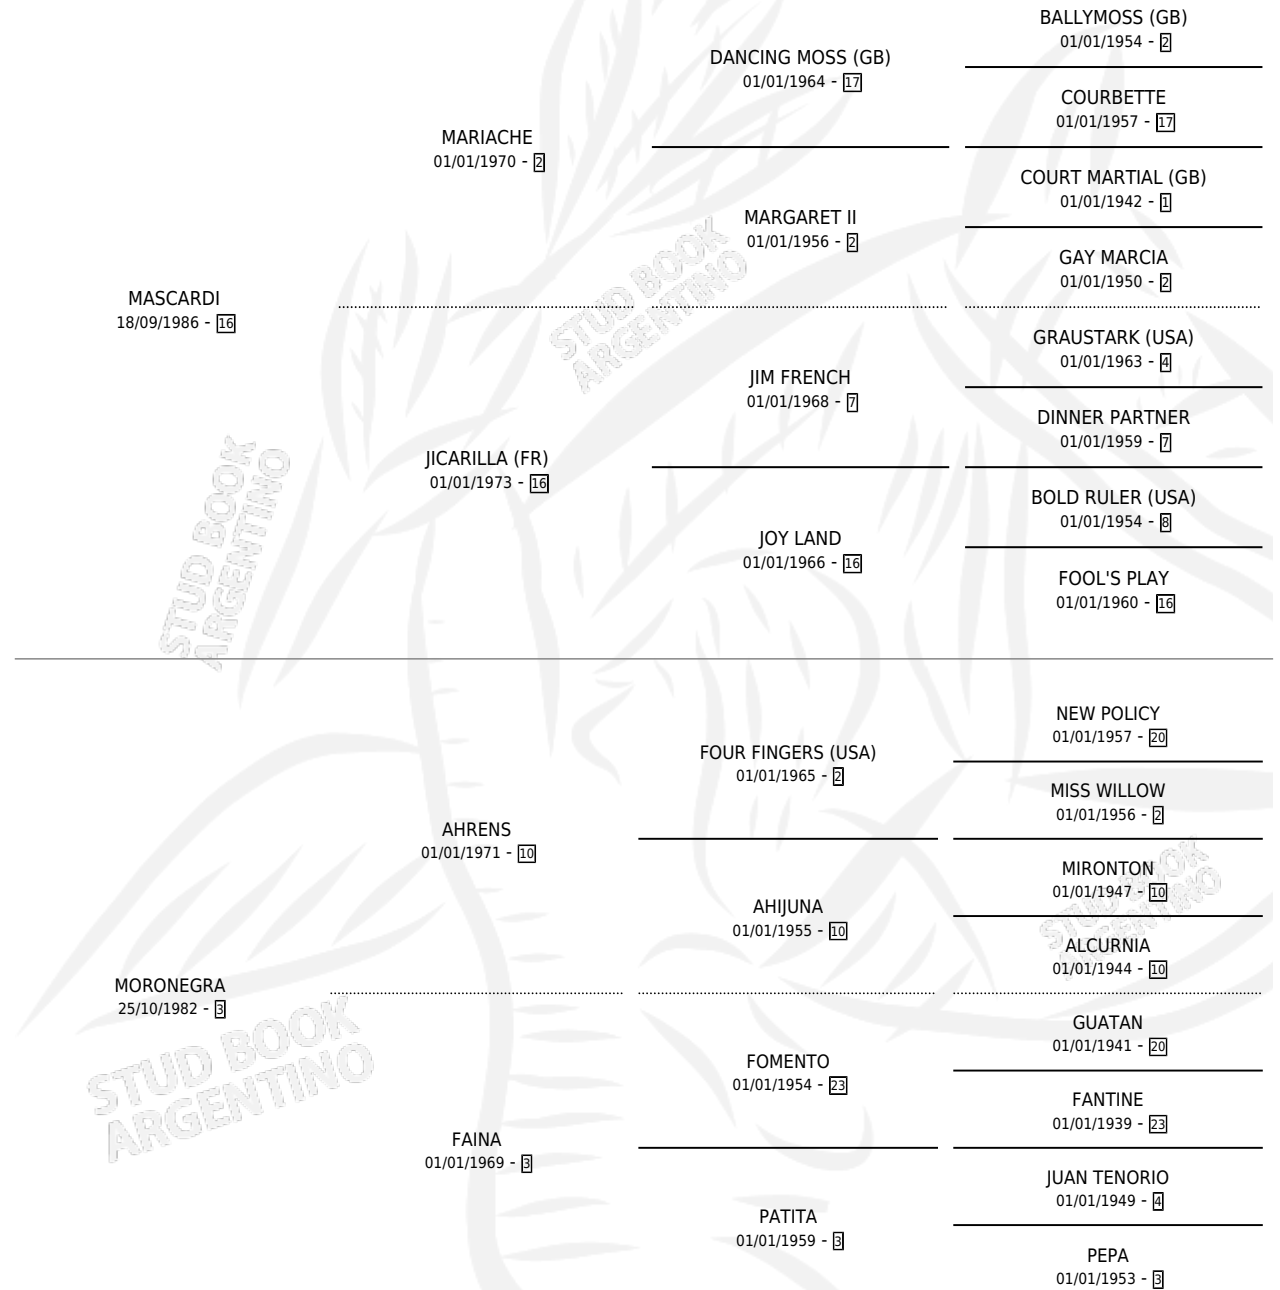

MOCOVIC

por MASCARDI y MORONEGRA por AHRENS

Argentina · Macho · Alazan · SP · 10/11/1995
Familia 3-h · Volumen 35

ESTADO

TIPIFICACIÓN SANGUÍNEA	X
TIPIFICACIÓN POR ADN	X
PASAPORTE	X
IDENTIFICACIÓN POR MICROCHIP	X
REPRODUCTOR	X

Lugar de nacimiento: Don Florentino

Criador: Sin dato

PEDIGREE