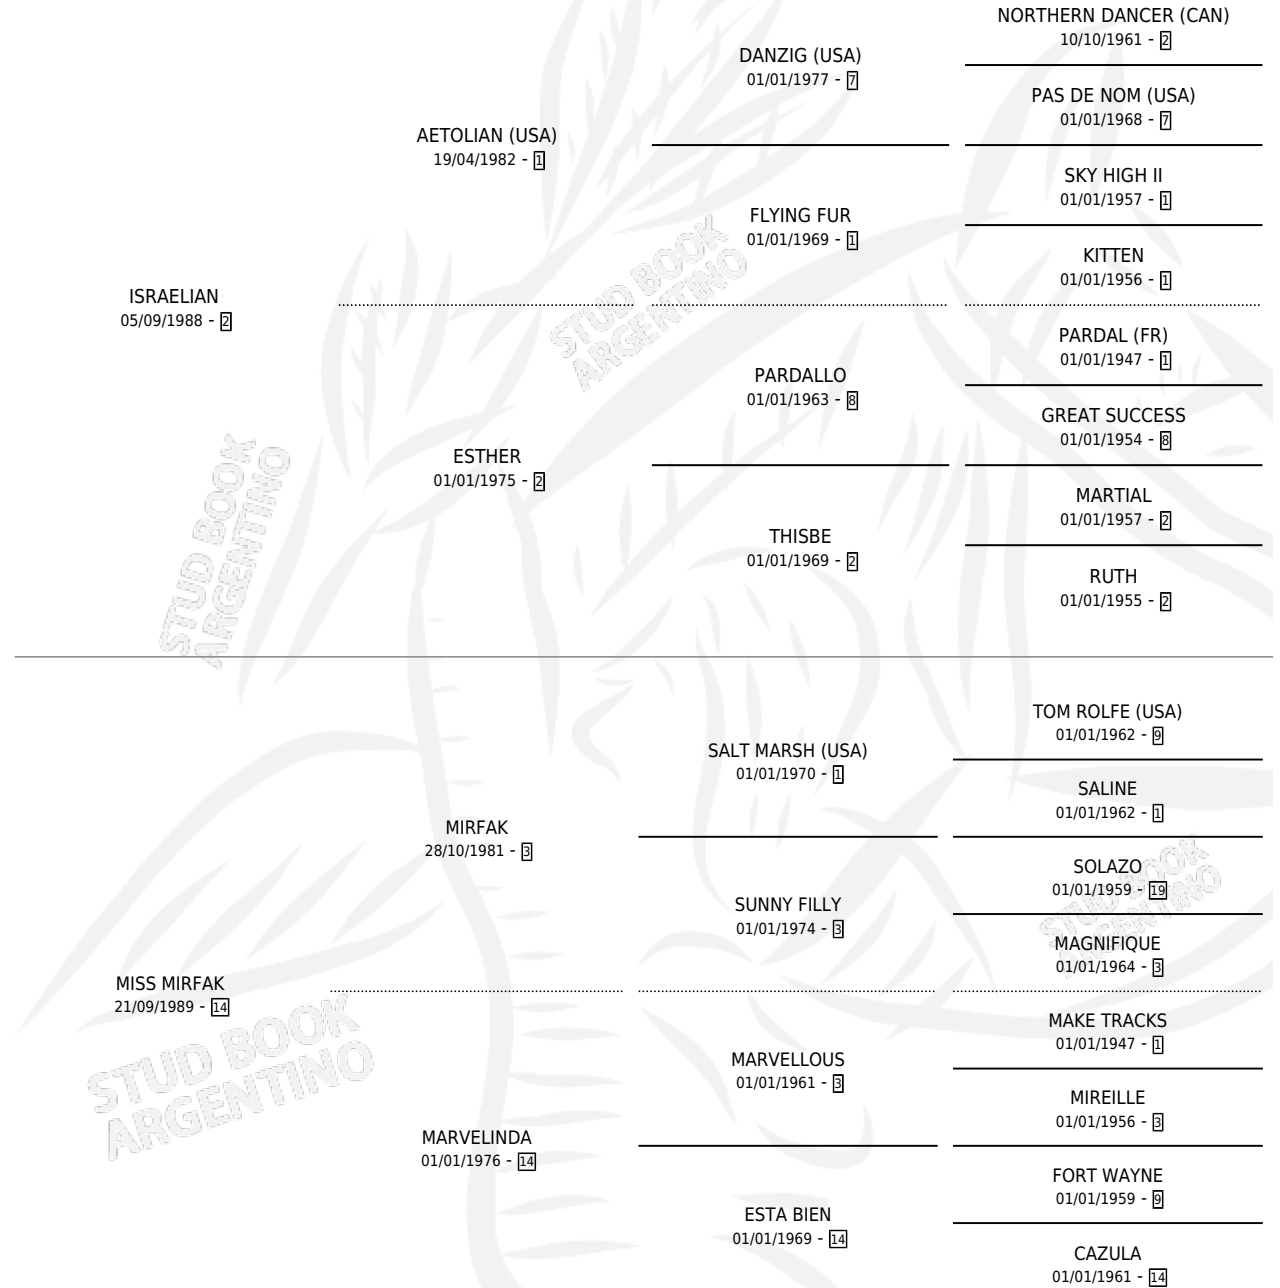

LUCRELIANA

por ISRAELIAN y MISS MIRFAK por MIRFAK

Argentina · Hembra · Alazan · SP · 10/10/1995
Familia 14 · Volumen 35

ESTADO

TIPIFICACIÓN SANGUÍNEA	X
TIPIFICACIÓN POR ADN	X
PASAPORTE	X
IDENTIFICACIÓN POR MICROCHIP	X
REPRODUCTOR	X

Lugar de nacimiento: El Ceibo

Criador: Sin dato

PEDIGREE

CAMPAÑA

Solo carreras oficiales de Argentina

POR EDAD

EDAD	CC	1°	2°	3°	4°	5°	NP	CLC	CLG	CLCG1	CLGG1	IMPORTE	GANANCIA / CC
7 AÑOS	2	0	0	0	1	0	1	0	0	0	0	\$0	\$0
TOTALES	2	0	0	0	1	0	1	0	0	0	0	\$0	\$0
%		0.0%	0.0%	0.0%	50.0%	0.0%	50.0%	0.0%	0.0%	0.0%	0.0%		