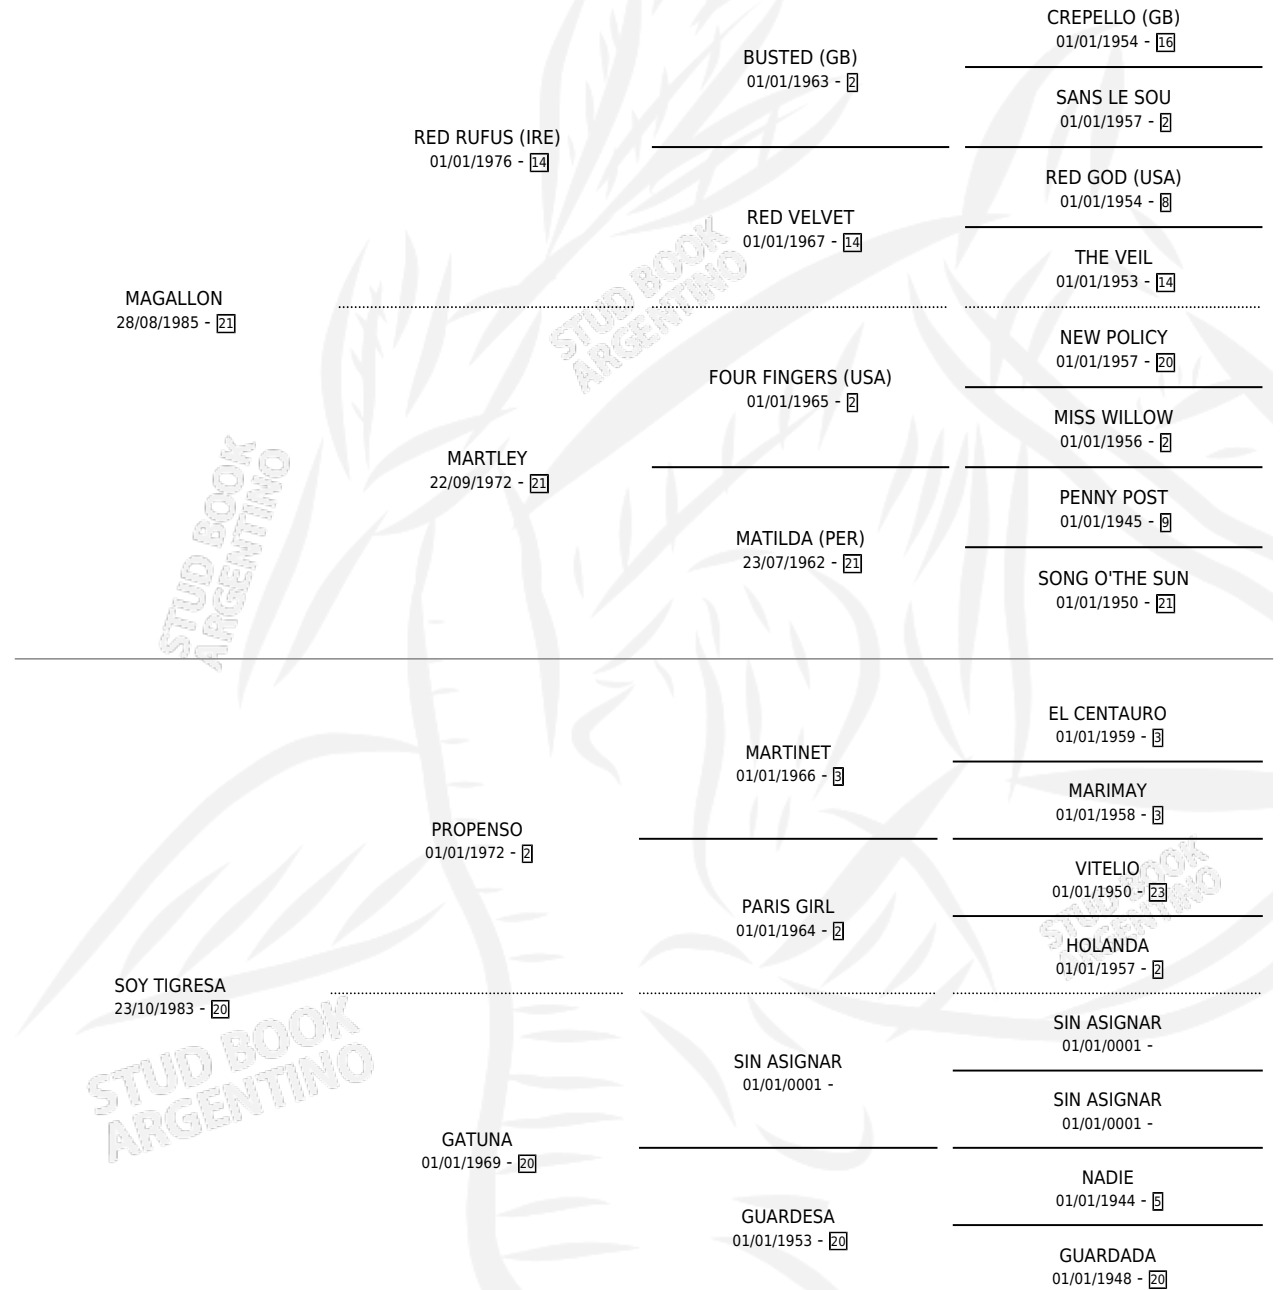

GOLONDRA

por MAGALLON y SOY TIGRESA por PROPENSO

Argentina · Hembra · Zaino · SP · 14/12/1995
Familia 20 · Volumen 35

ESTADO

TIPIFICACIÓN SANGUÍNEA	X
TIPIFICACIÓN POR ADN	X
PASAPORTE	X
IDENTIFICACIÓN POR MICROCHIP	X
REPRODUCTOR	X

Lugar de nacimiento: Campo particular

Criador: Sin dato

PEDIGREE

GOLONDRAS

Datos oficiales del Stud Book Argentino

Documento generado el 15/05/2026

studbook.org.ar