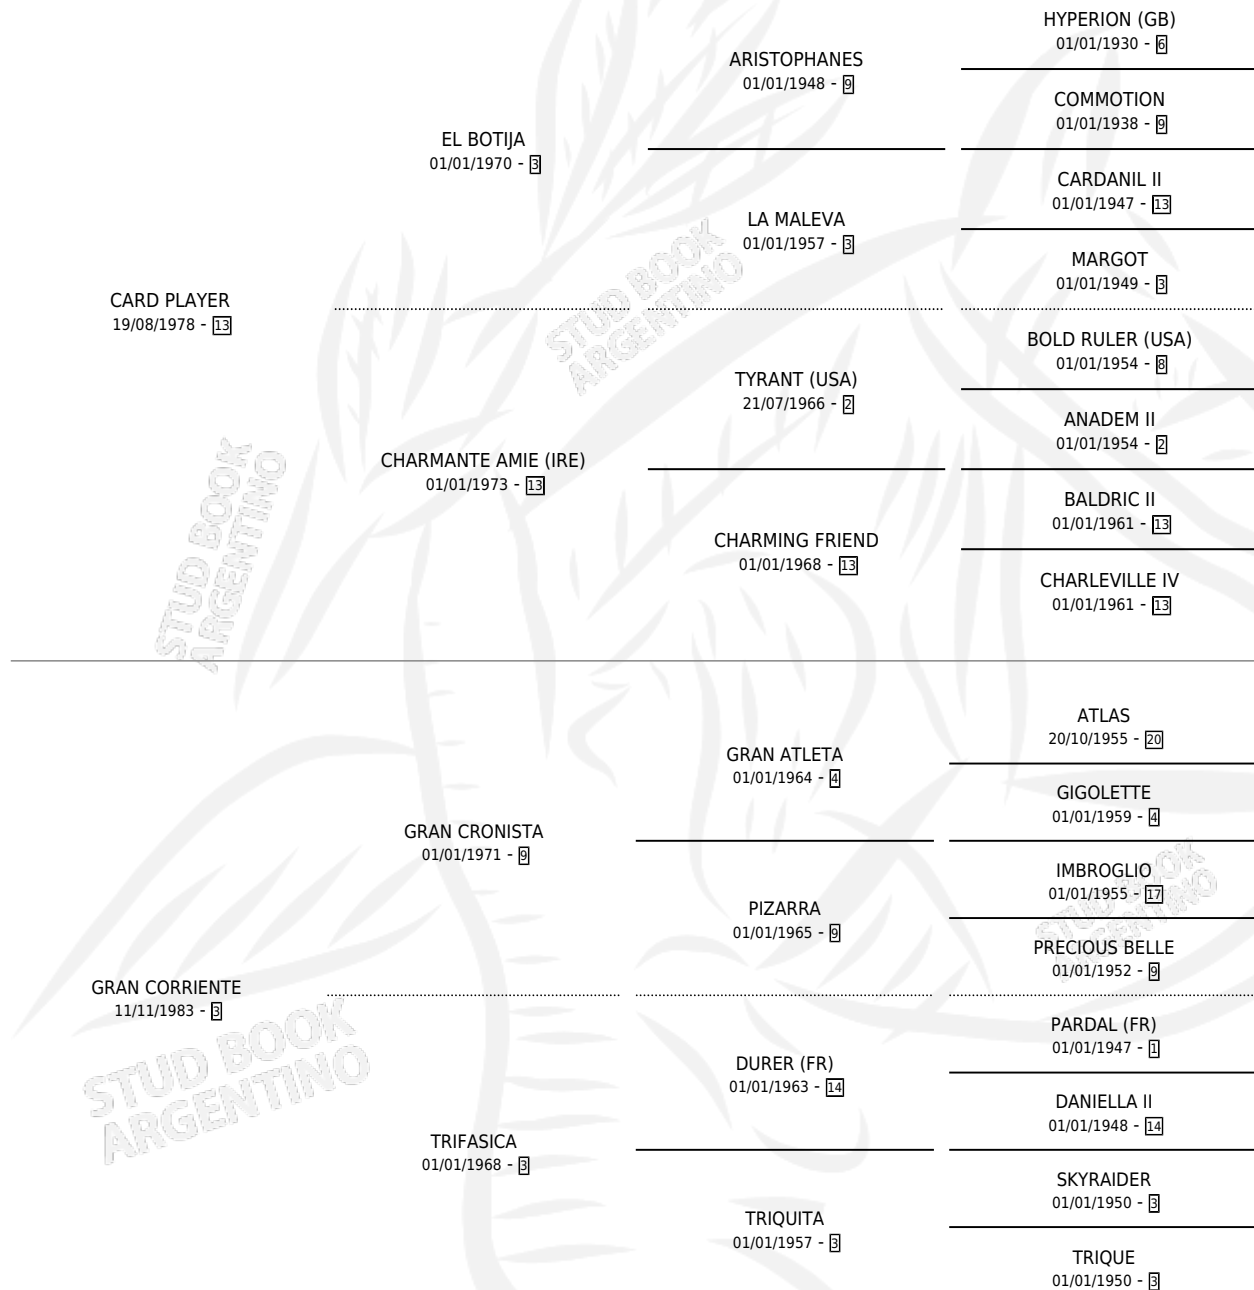

TUCUMANO PLAY

por **CARD PLAYER** y **GRAN CORRIENTE** por **GRAN CRONISTA**

Argentina · Macho · Zaino · SP · 17/11/1995
Familia 3-n · Volumen 35

ESTADO

TIPIFICACIÓN SANGUÍNEA	X
TIPIFICACIÓN POR ADN	X
PASAPORTE	X
IDENTIFICACIÓN POR MICROCHIP	X
REPRODUCTOR	X

Lugar de nacimiento: Milessi
Criador: Sin dato

PEDIGREE

TUCUMANO PLAY

Datos oficiales del Stud Book Argentino

Documento generado el 12/06/2026

studbook.org.ar