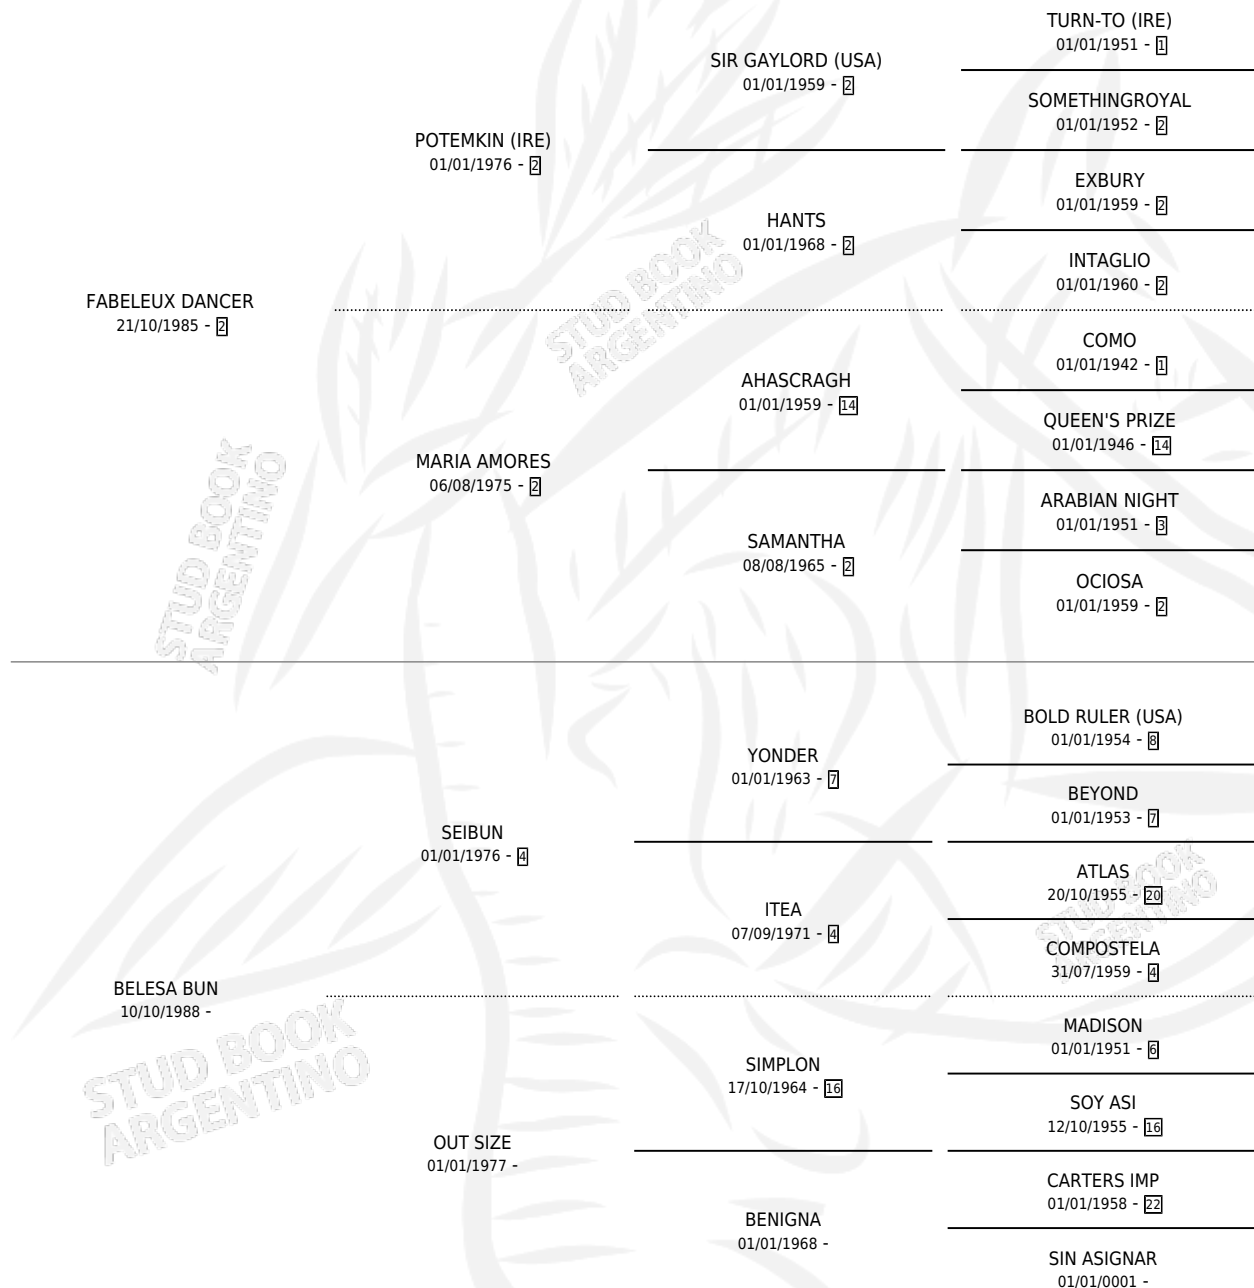

CORDOBESA ALEGRE

por FABLEUX DANCER y BELESA BUN por SEIBUN

Argentina · Hembra · Zaino · SP · 27/10/1995
Familia · Volumen 35

ESTADO

| | |
|------------------------------|---|
| TIPIFICACIÓN SANGUÍNEA | ✓ |
| TIPIFICACIÓN POR ADN | X |
| PASAPORTE | X |
| IDENTIFICACIÓN POR MICROCHIP | X |
| REPRODUCTOR | ✓ |

Lugar de nacimiento: Rey a

Criador: Testa Edgardo Ernesto y Testa Hugo Alberto

~

HIJOS

| | MACHOS | HEMBRAS |
|------------|--------|---------|
| 1 NACIERON | 1 | 0 |

SIN ACTUACIONES

PEDIGREE

S

mientos 1 / Efectividad 100%

PADRILLO

PRODUCTO

CRIADOR

1ER SERVICIO

ÚLTIMO SERVICIO

VOLUNTARY

TOMASINO (M Z 20/10/2001)