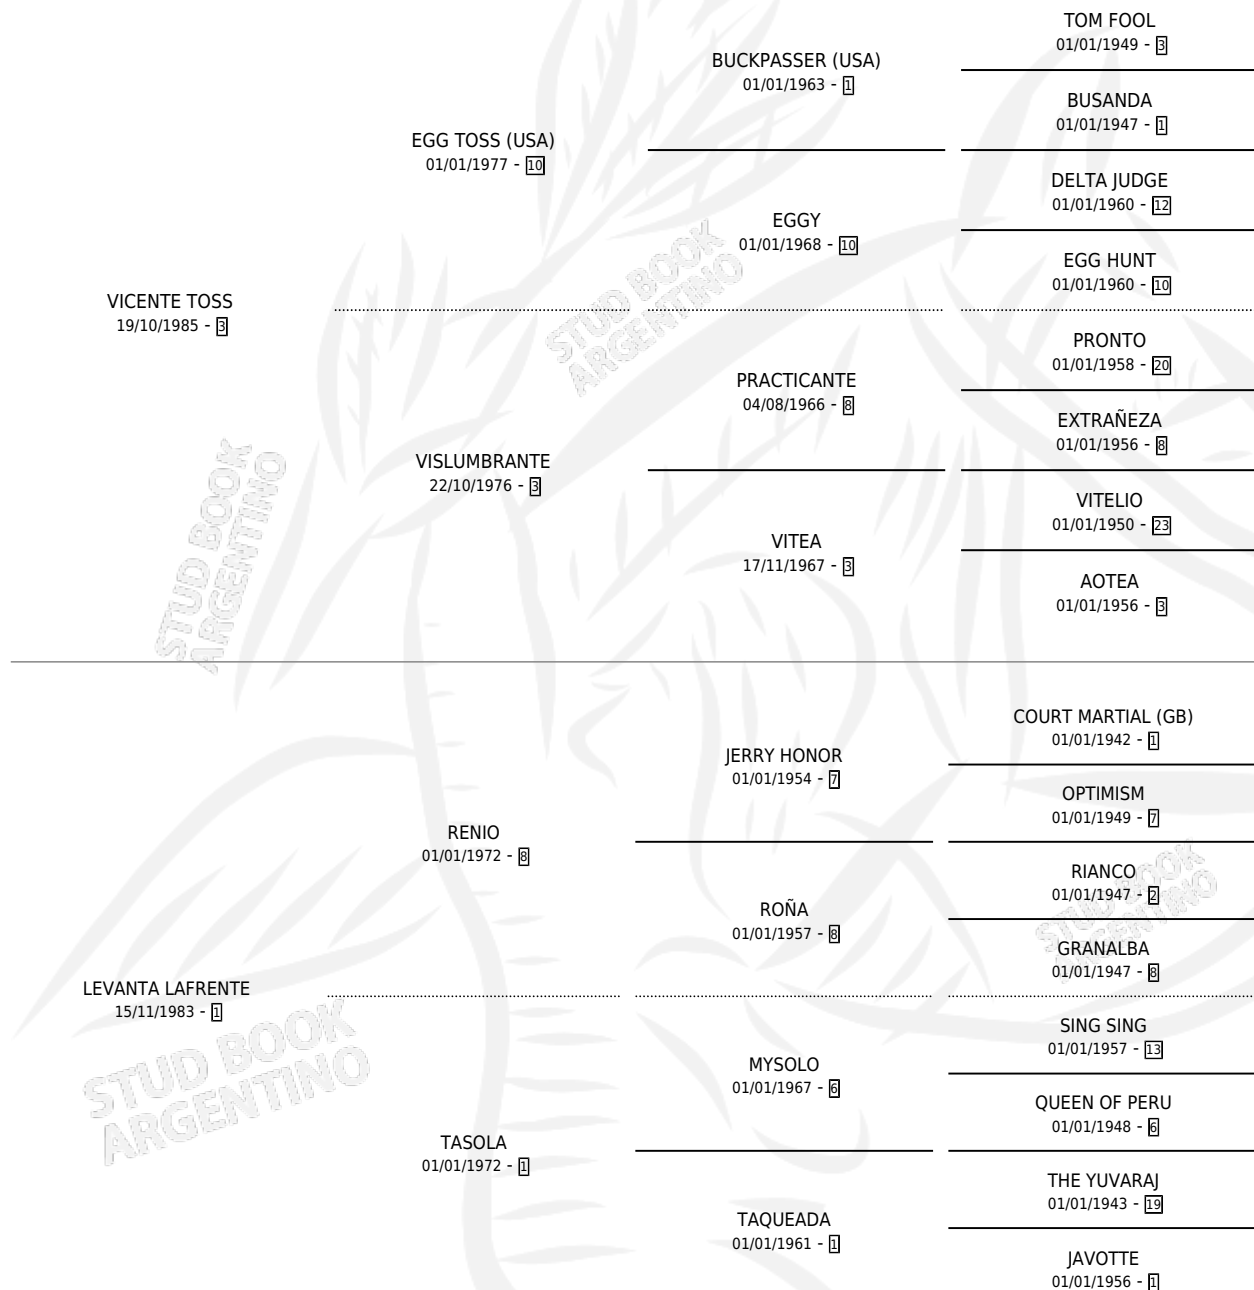

Lugar de nacimiento: Pura India

Criador: Sin dato

~

HIJOS

	MACHOS	HEMBRAS
1 NACIERON	0	1

SIN ACTUACIONES

PEDIGREE

S