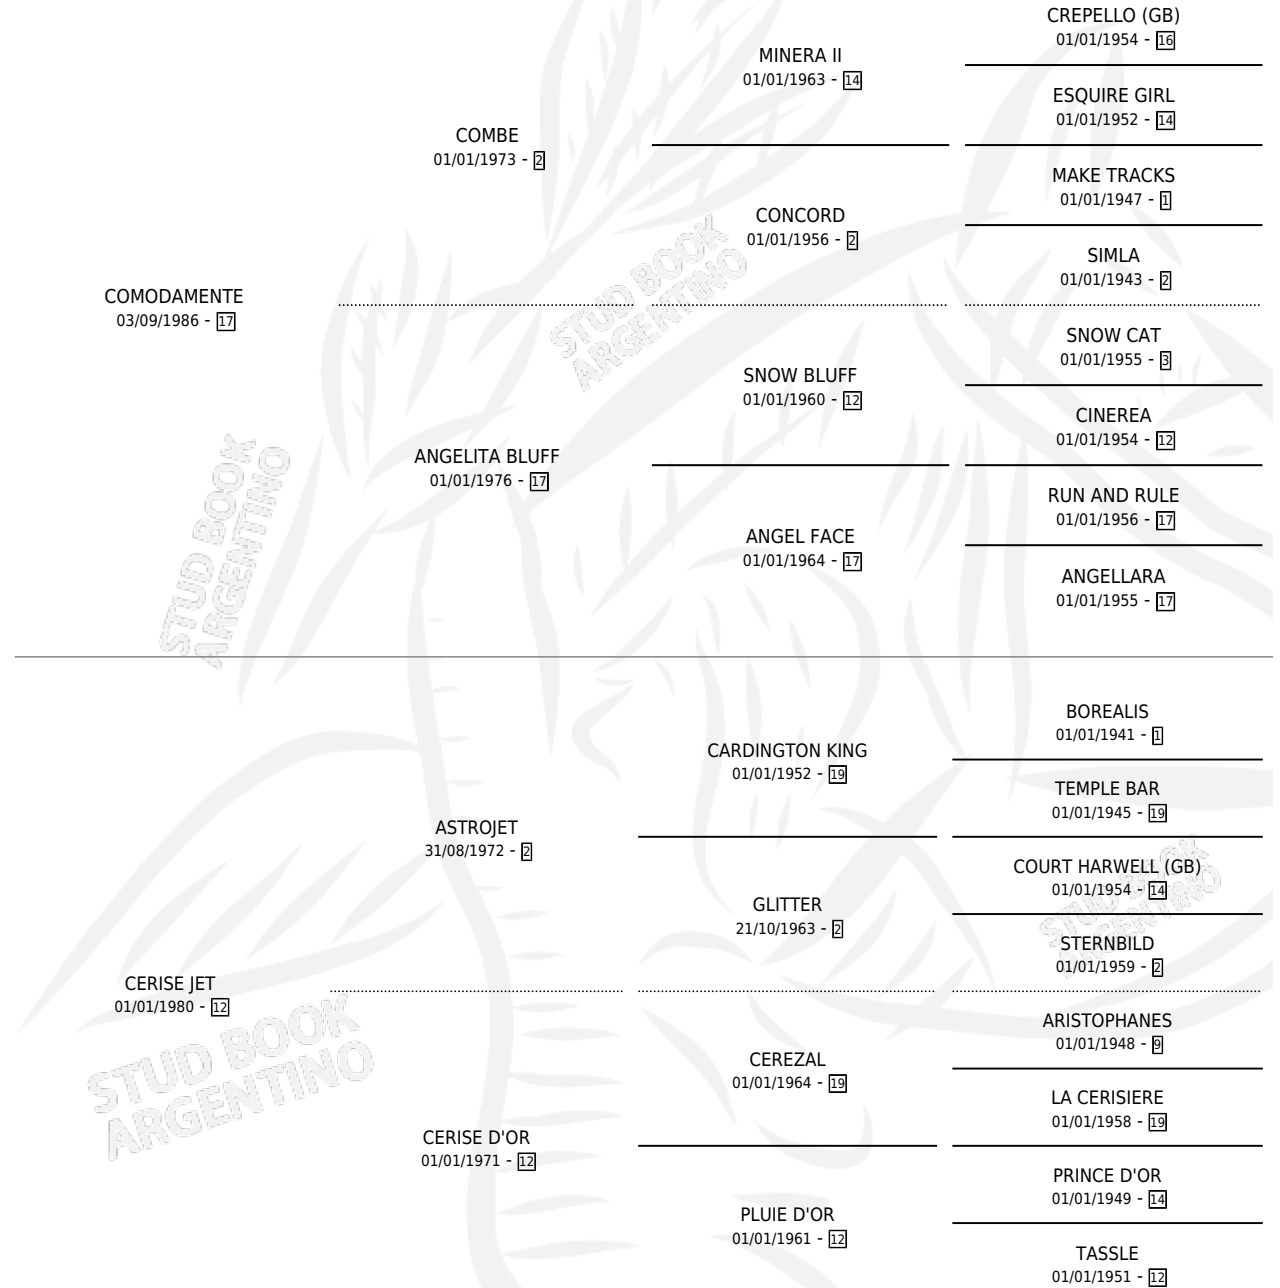

# GONJUAL

por **COMODAMENTE** y **CERISE JET** por **ASTROJET**

Argentina · Macho · Zaino · SP · 15/01/1996  
Familia 12-d · Volumen 36

## ESTADO

TIPIFICACIÓN SANGUÍNEA	X
TIPIFICACIÓN POR ADN	X
PASAPORTE	X
IDENTIFICACIÓN POR MICROCHIP	X
REPRODUCTOR	X

**Lugar de nacimiento:** El Chalet

**Criador:** Sin dato

## PEDIGREE