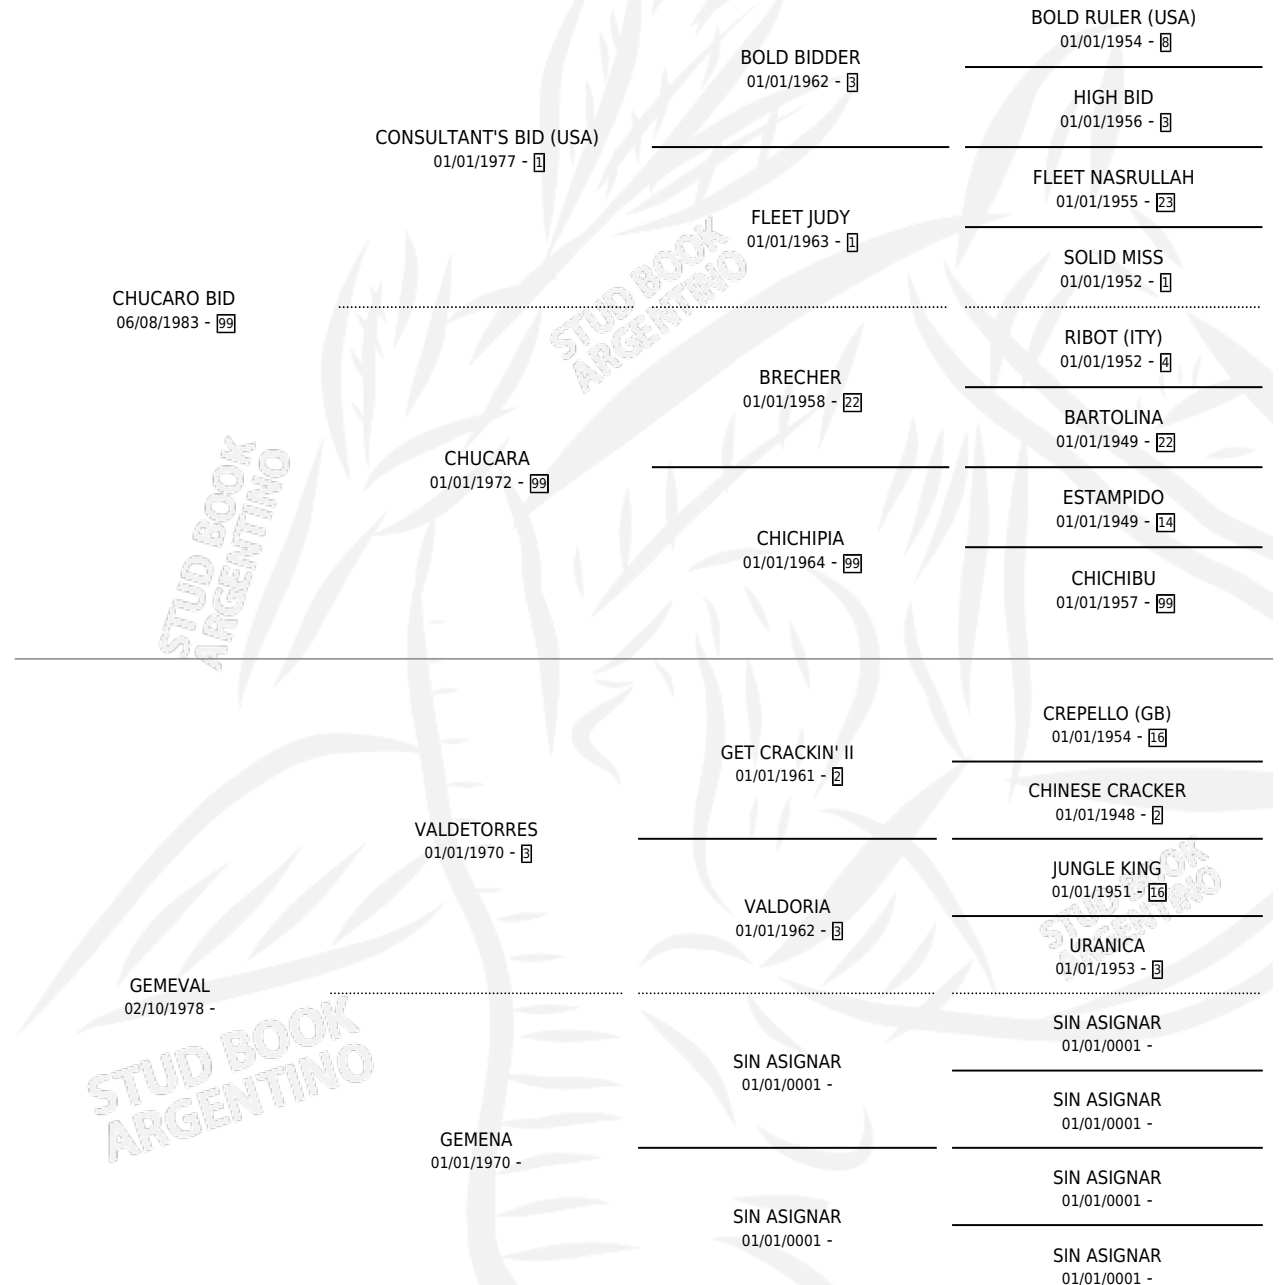

GEM BID

por CHUCARO BID y GEMEVAL por VALDETORRES

Argentina · Macho · Zaino · SP · 10/11/1995
Familia · Volumen 35

ESTADO

TIPIFICACIÓN SANGUÍNEA	X
TIPIFICACIÓN POR ADN	X
PASAPORTE	X
IDENTIFICACIÓN POR MICROCHIP	X
REPRODUCTOR	X

Lugar de nacimiento: Marisabel

Criador: Sin dato

PEDIGREE

GEM BID

Datos oficiales del Stud Book Argentino

Documento generado el 06/05/2026

studbook.org.ar