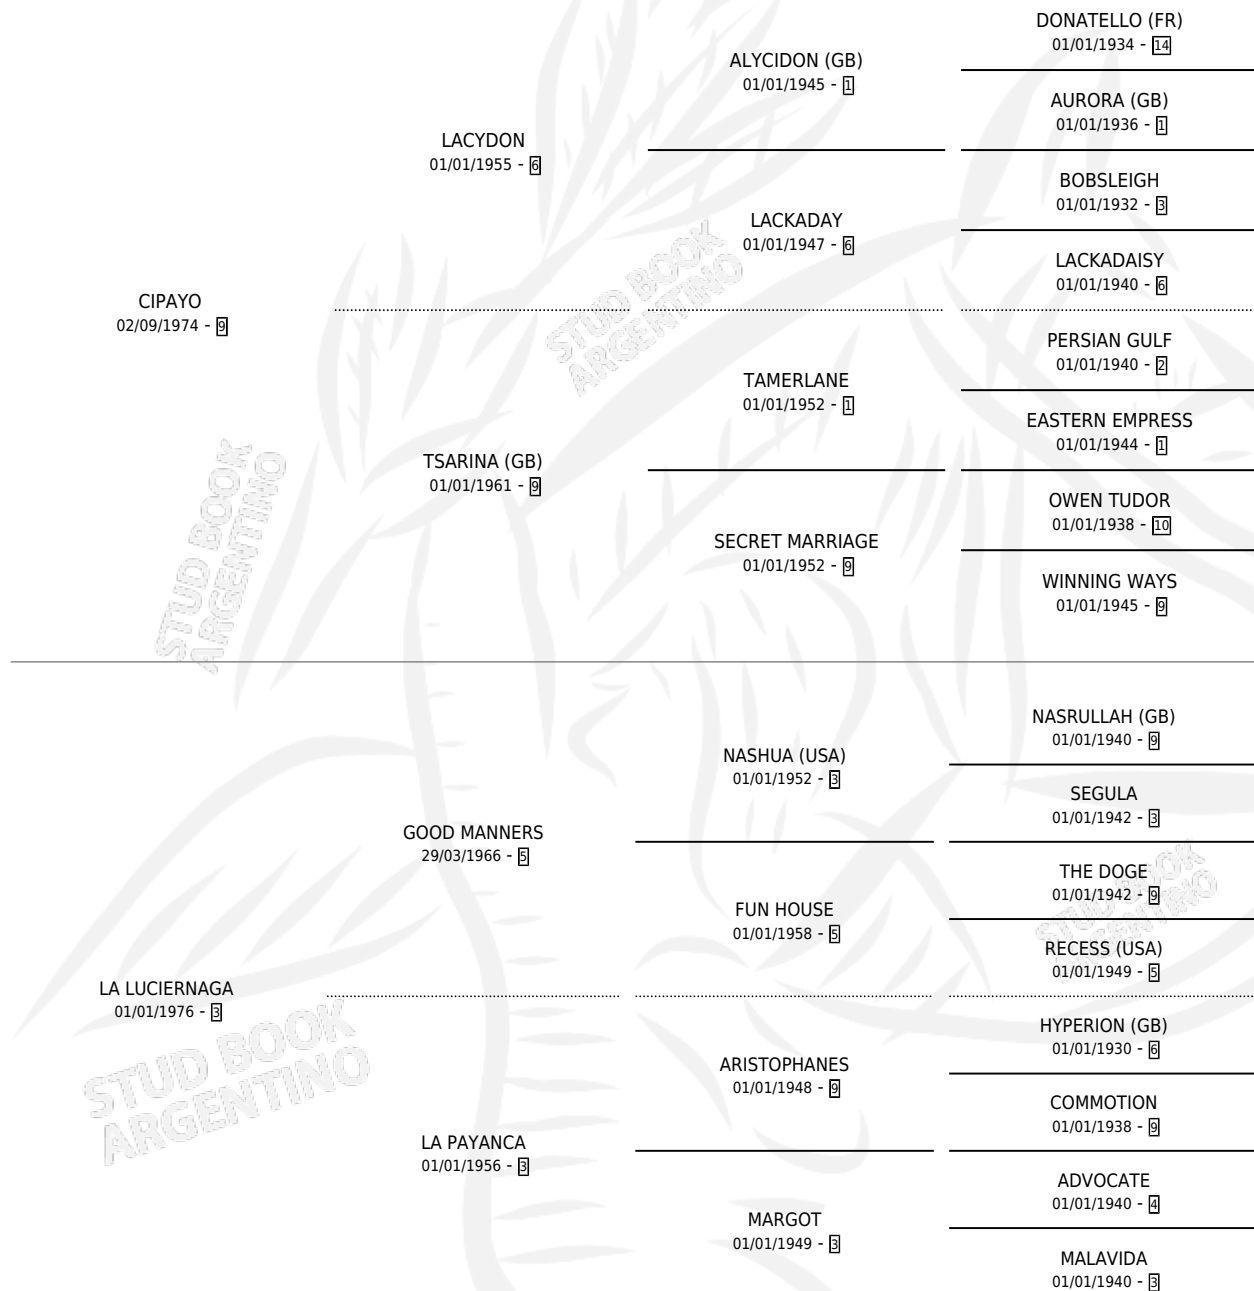

EL COMPAÑERO

por CIPAYO y LA LUCIERNAGA por GOOD MANNERS

Argentina · Macho · Alazan Tostado · SP · 17/10/1995
Familia 3-h · Volumen 35

ESTADO

TIPIFICACIÓN SANGUÍNEA	X
TIPIFICACIÓN POR ADN	X
PASAPORTE	X
IDENTIFICACIÓN POR MICROCHIP	X
REPRODUCTOR	X

Lugar de nacimiento: La Cristina

Criador: Sin dato

PEDIGREE