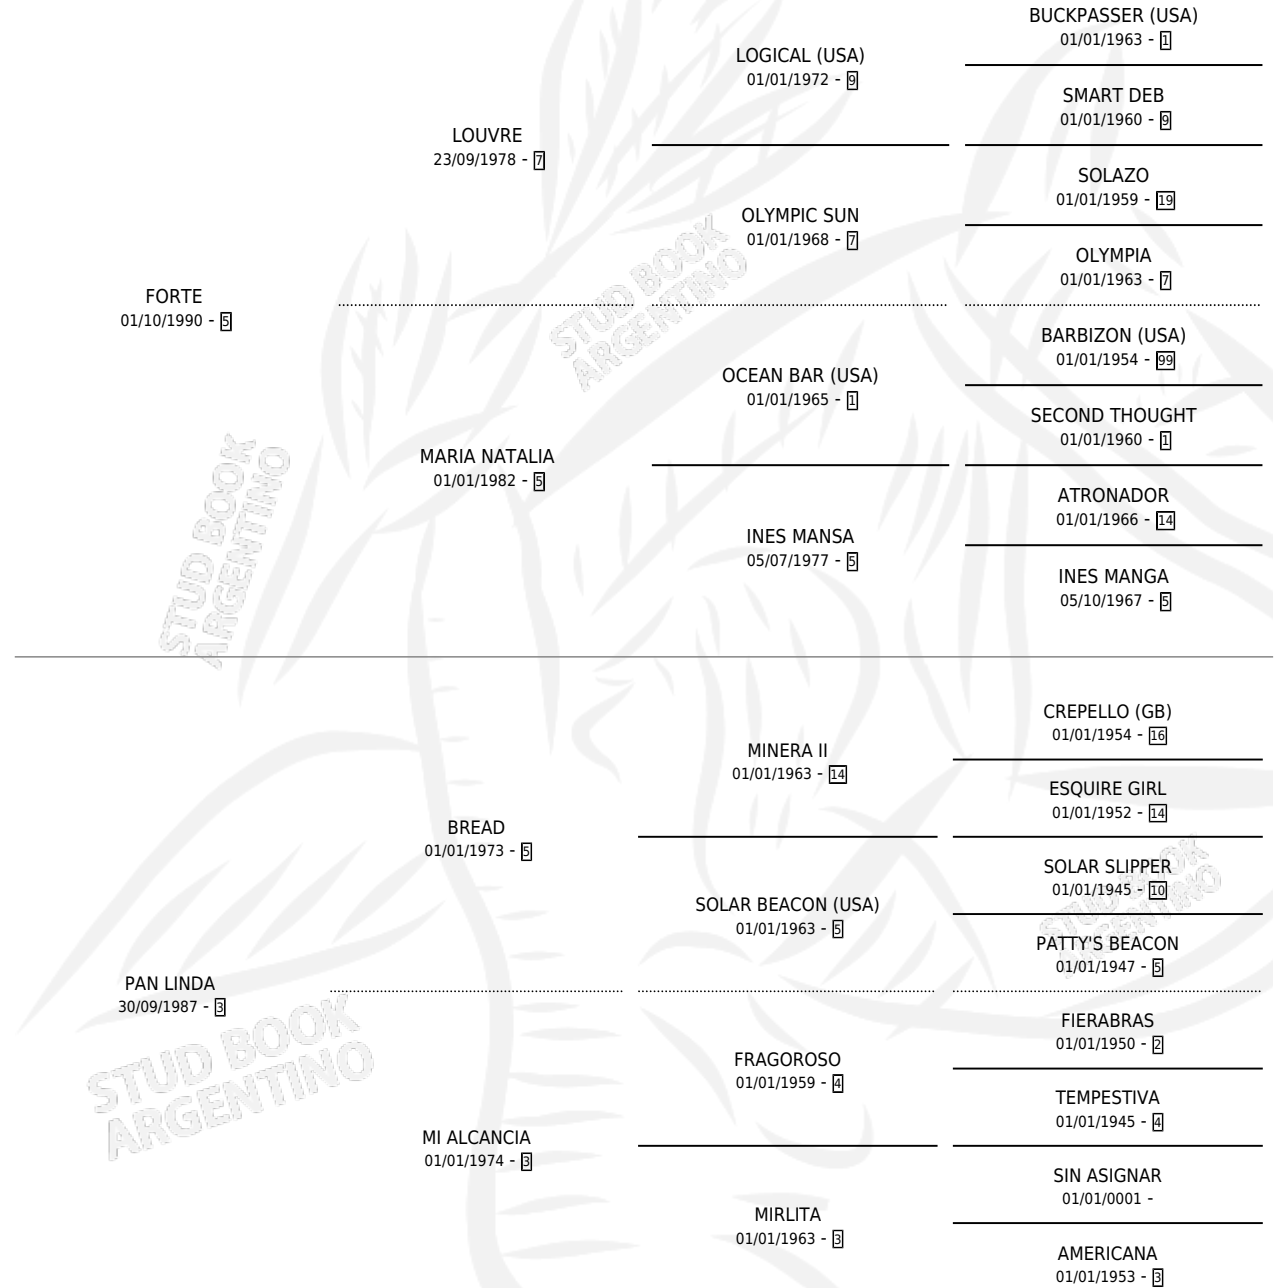

LINDO FORTE

por FORTE y PAN LINDA por BREAD

Argentina · Macho · Zaino · SP · 16/11/1995
Familia 3-h · Volumen 35

ESTADO

TIPIFICACIÓN SANGUÍNEA	X
TIPIFICACIÓN POR ADN	X
PASAPORTE	X
IDENTIFICACIÓN POR MICROCHIP	X
REPRODUCTOR	X

Lugar de nacimiento: Campo particular

Criador: Sin dato

PEDIGREE

LINDO FORTE

Datos oficiales del Stud Book Argentino

Documento generado el 09/05/2026

studbook.org.ar