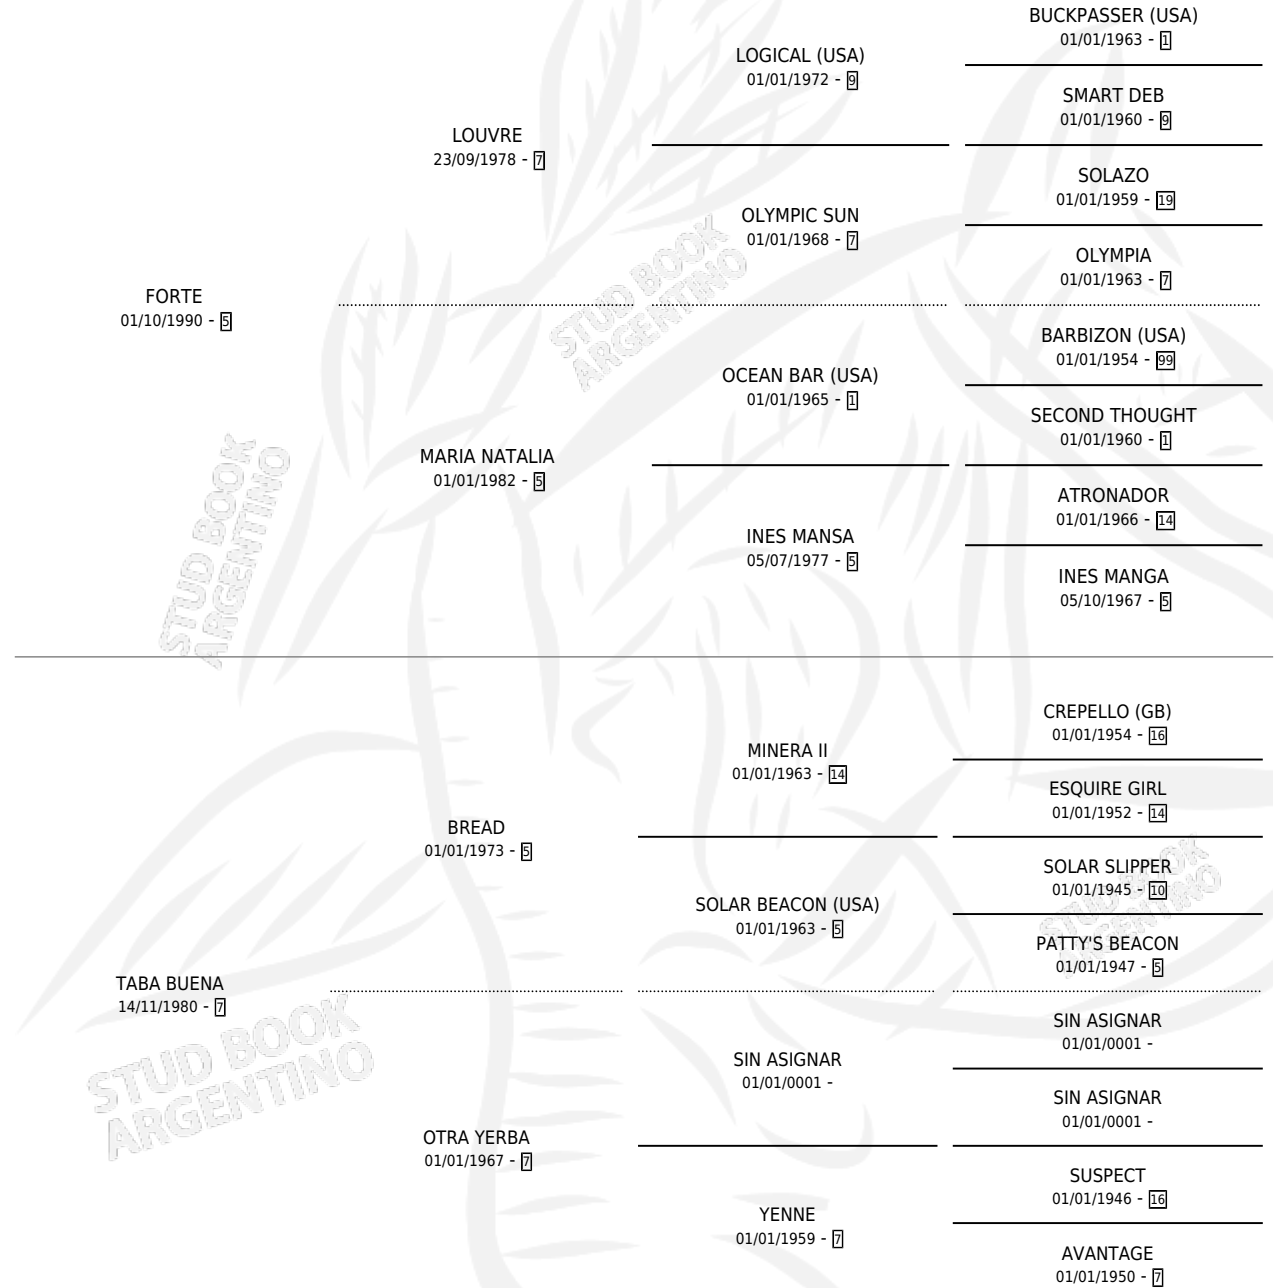

BUEN FORTE

por FORTE y TABA BUENA por BREAD

Argentina · Macho · Alazan · SP · 18/11/1995
Familia 7 · Volumen 35

ESTADO

TIPIFICACIÓN SANGUÍNEA	X
TIPIFICACIÓN POR ADN	X
PASAPORTE	X
IDENTIFICACIÓN POR MICROCHIP	X
REPRODUCTOR	X

Lugar de nacimiento: Mutu-bor

Criador: Sin dato

PEDIGREE

BUEN FORTE

Datos oficiales del Stud Book Argentino

Documento generado el 09/05/2026

studbook.org.ar