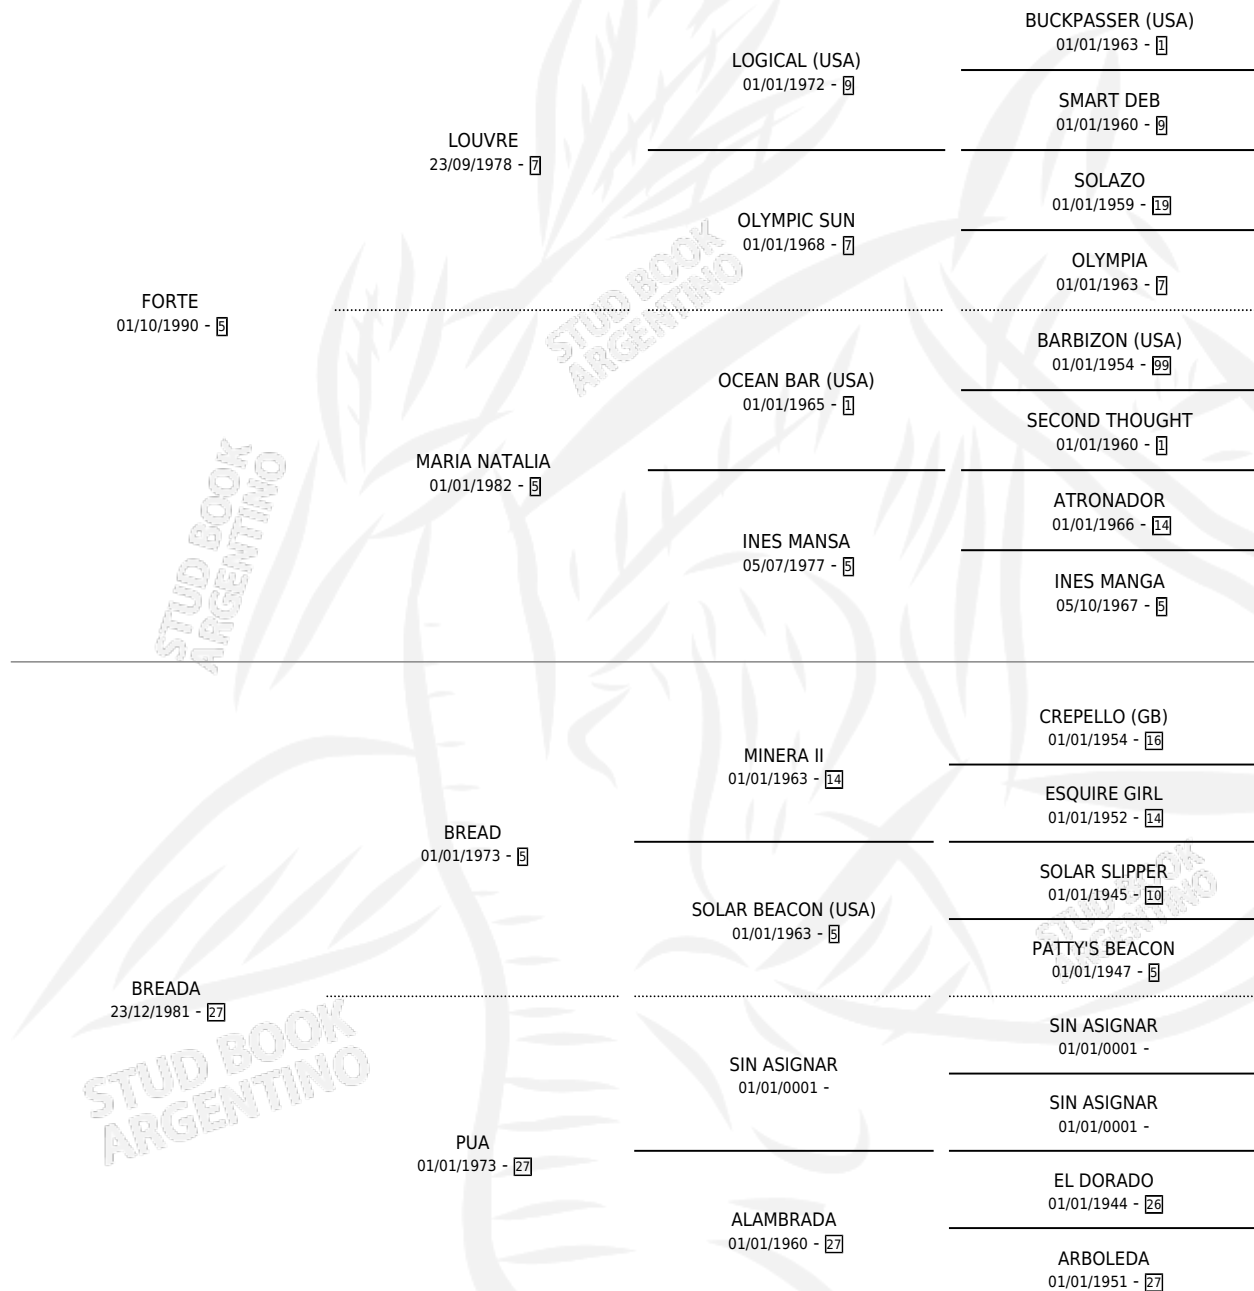

BREAK FORTE

por FORTE y BREADA por BREAD

Argentina · Macho · Zaino · SP · 18/11/1995
Familia 27 · Volumen 35

ESTADO

TIPIFICACIÓN SANGUÍNEA	X
TIPIFICACIÓN POR ADN	X
PASAPORTE	X
IDENTIFICACIÓN POR MICROCHIP	X
REPRODUCTOR	X

Lugar de nacimiento: Mutu-bor

Criador: Sin dato

PEDIGREE

CAMPAÑA

Solo carreras oficiales de Argentina

POR EDAD

EDAD	CC	1°	2°	3°	4°	5°	NP	CLC	CLG	CLCG1	CLGG1	IMPORTE	GANANCIA / CC
5 AÑOS	2	0	0	0	0	0	2	0	0	0	0	\$0	\$0
TOTALES	2	0	0	0	0	0	2	0	0	0	0	\$0	\$0
%		0.0%	0.0%	0.0%	0.0%	0.0%	100%	0.0%	0.0%	0.0%	0.0%		