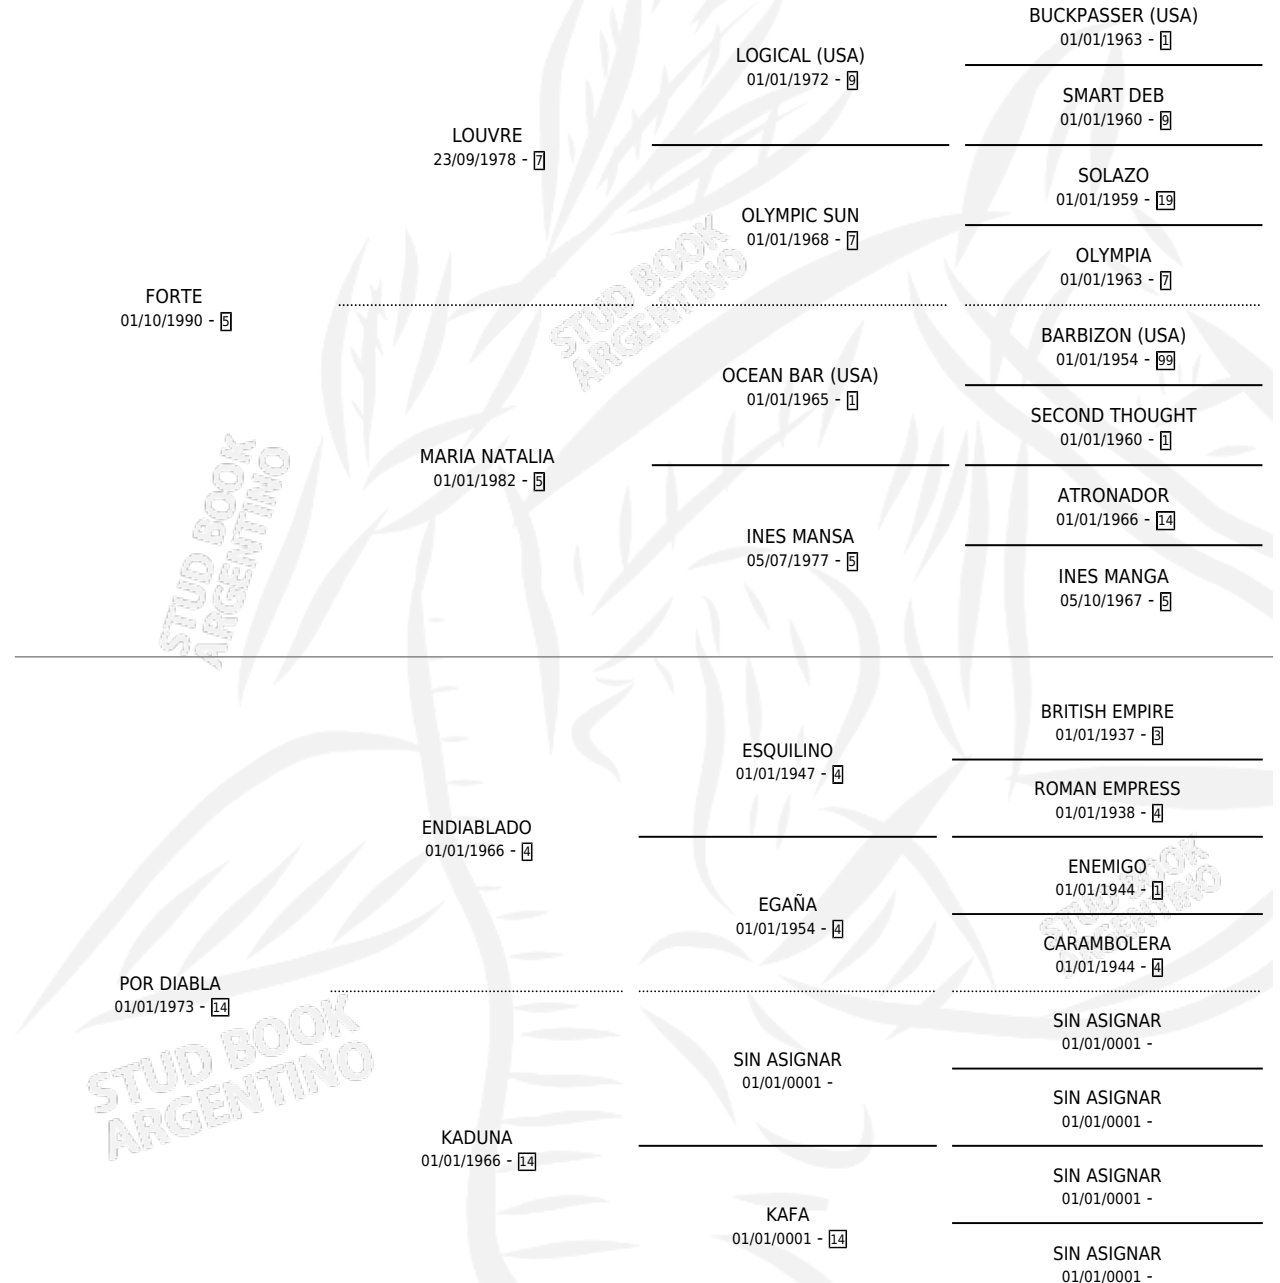

FORTINERA EN

por FORTE y POR DIABLA por ENDIABLADO

Argentina · Hembra · Zaino · SP · 23/11/1995
Familia 14 · Volumen 35

ESTADO

TIPIFICACIÓN SANGUÍNEA	X
TIPIFICACIÓN POR ADN	X
PASAPORTE	X
IDENTIFICACIÓN POR MICROCHIP	X
REPRODUCTOR	X

Lugar de nacimiento: Mutu-bor

Criador: Sin dato

PEDIGREE

FORTINERA EN

Datos oficiales del Stud Book Argentino

Documento generado el 11/06/2026

studbook.org.ar