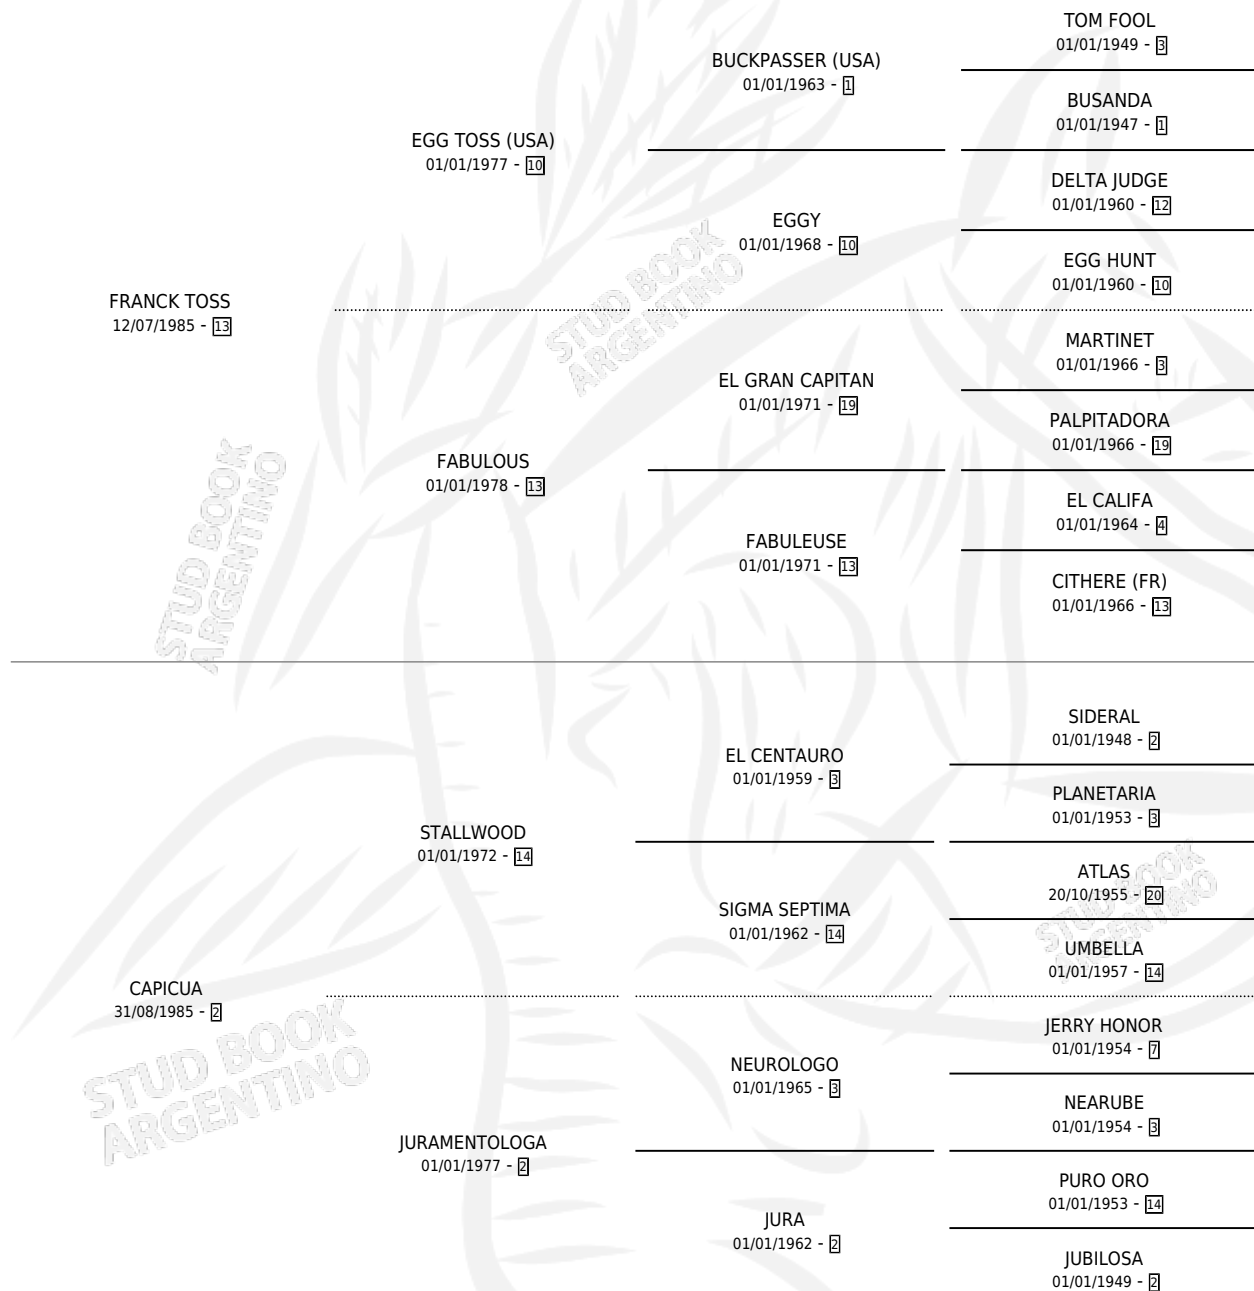

Lugar de nacimiento: Las Taperas

Criador: Sin dato

~

HIJOS

	MACHOS	HEMBRAS
3 NACIERON	1	2
SIN ACTUACIONES		

PEDIGREE

CAMPAÑA

Solo carreras oficiales de Argentina