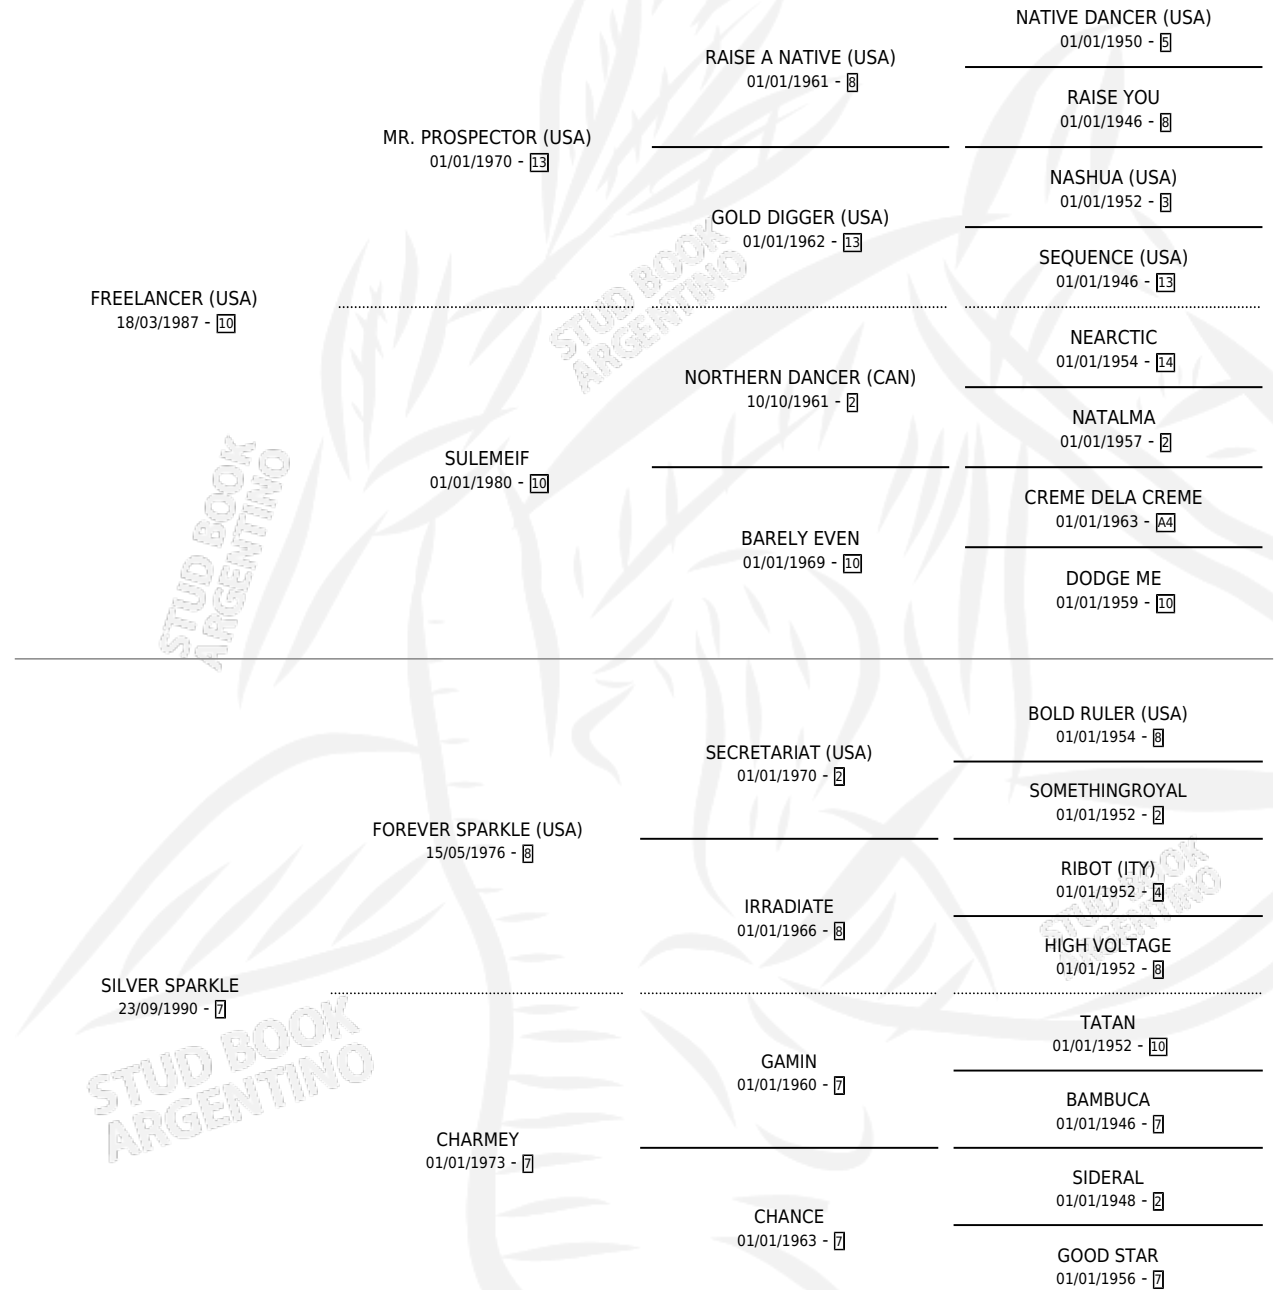

LORELIAN

por **FREELANCER (USA)** y **SILVER SPARKLE** por **FOREVER SPARKLE (USA)**

Argentina · Macho · Alazan · SP · 15/10/1995
Familia 7 · Volumen 35

ESTADO

TIPIFICACIÓN SANGUÍNEA	X
TIPIFICACIÓN POR ADN	X
PASAPORTE	X
IDENTIFICACIÓN POR MICROCHIP	X
REPRODUCTOR	X

Lugar de nacimiento: Santa Ana
Criador: Sin dato

PEDIGREE

LORELIAN

Datos oficiales del Stud Book Argentino

Documento generado el 02/05/2026

studbook.org.ar