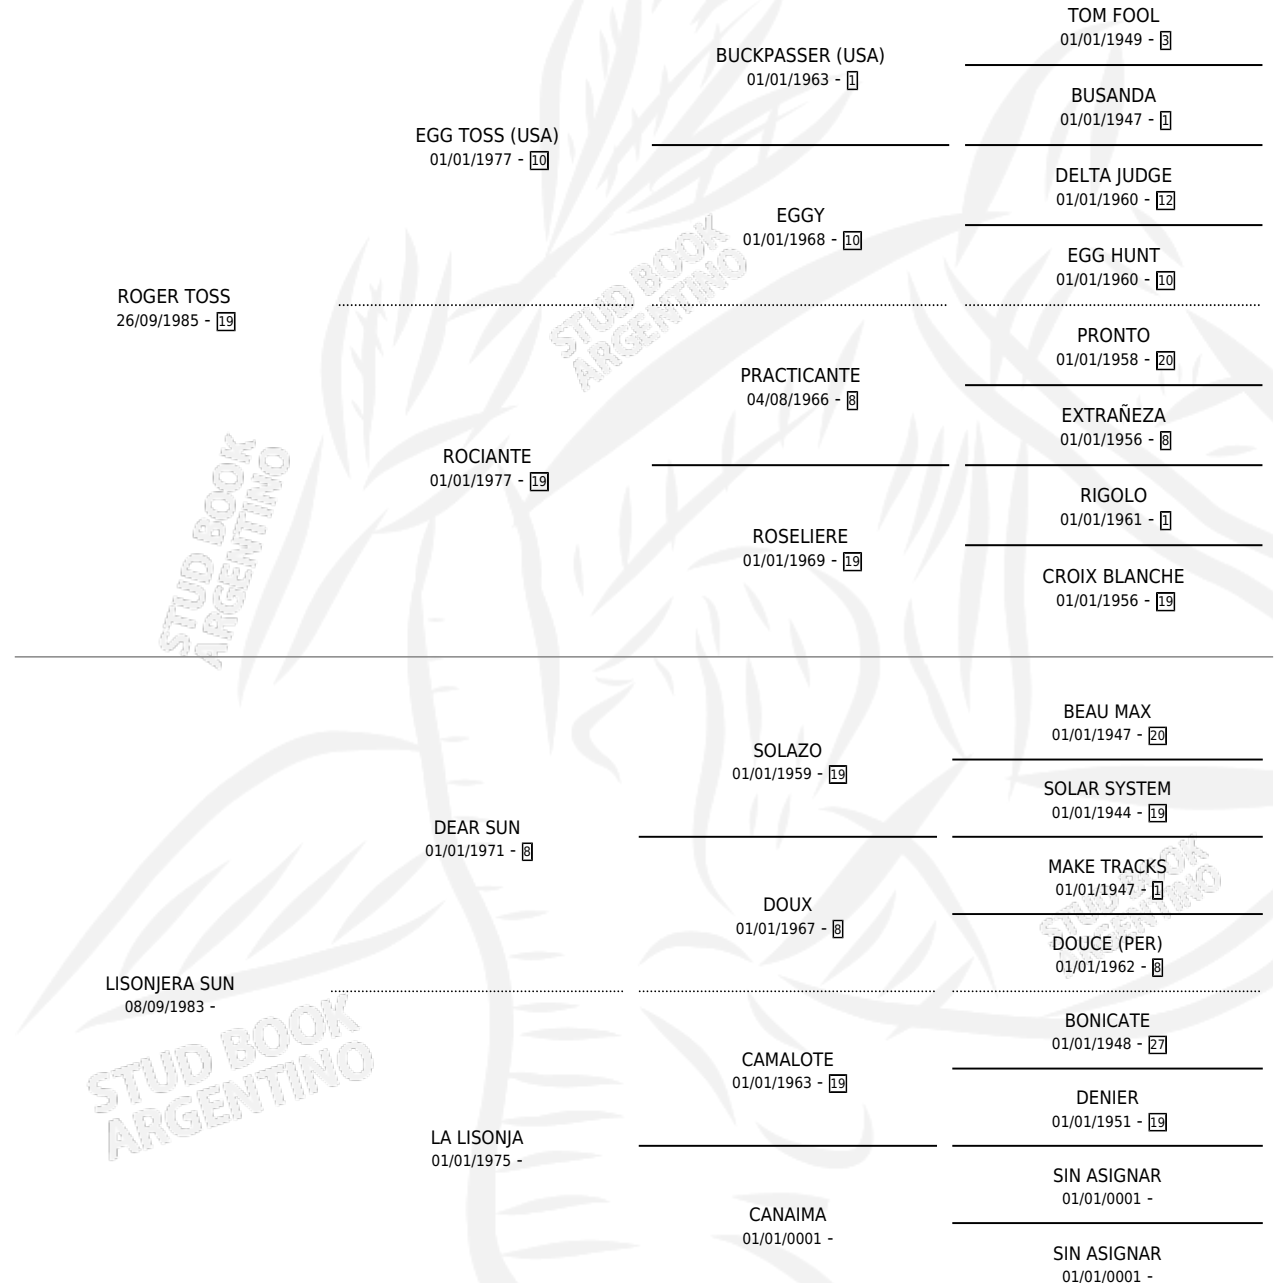

ROGGERCITA

por ROGER TOSS y LISONJERA SUN por DEAR SUN

Argentina · Hembra · Zaino · SP · 10/10/1995
Familia · Volumen 35

ESTADO

TIPIFICACIÓN SANGUÍNEA	X
TIPIFICACIÓN POR ADN	X
PASAPORTE	X
IDENTIFICACIÓN POR MICROCHIP	X
REPRODUCTOR	X

Lugar de nacimiento: Avanti

Criador: Avanti

PEDIGREE

ROGGERCITA

Datos oficiales del Stud Book Argentino

Documento generado el 02/05/2026

studbook.org.ar