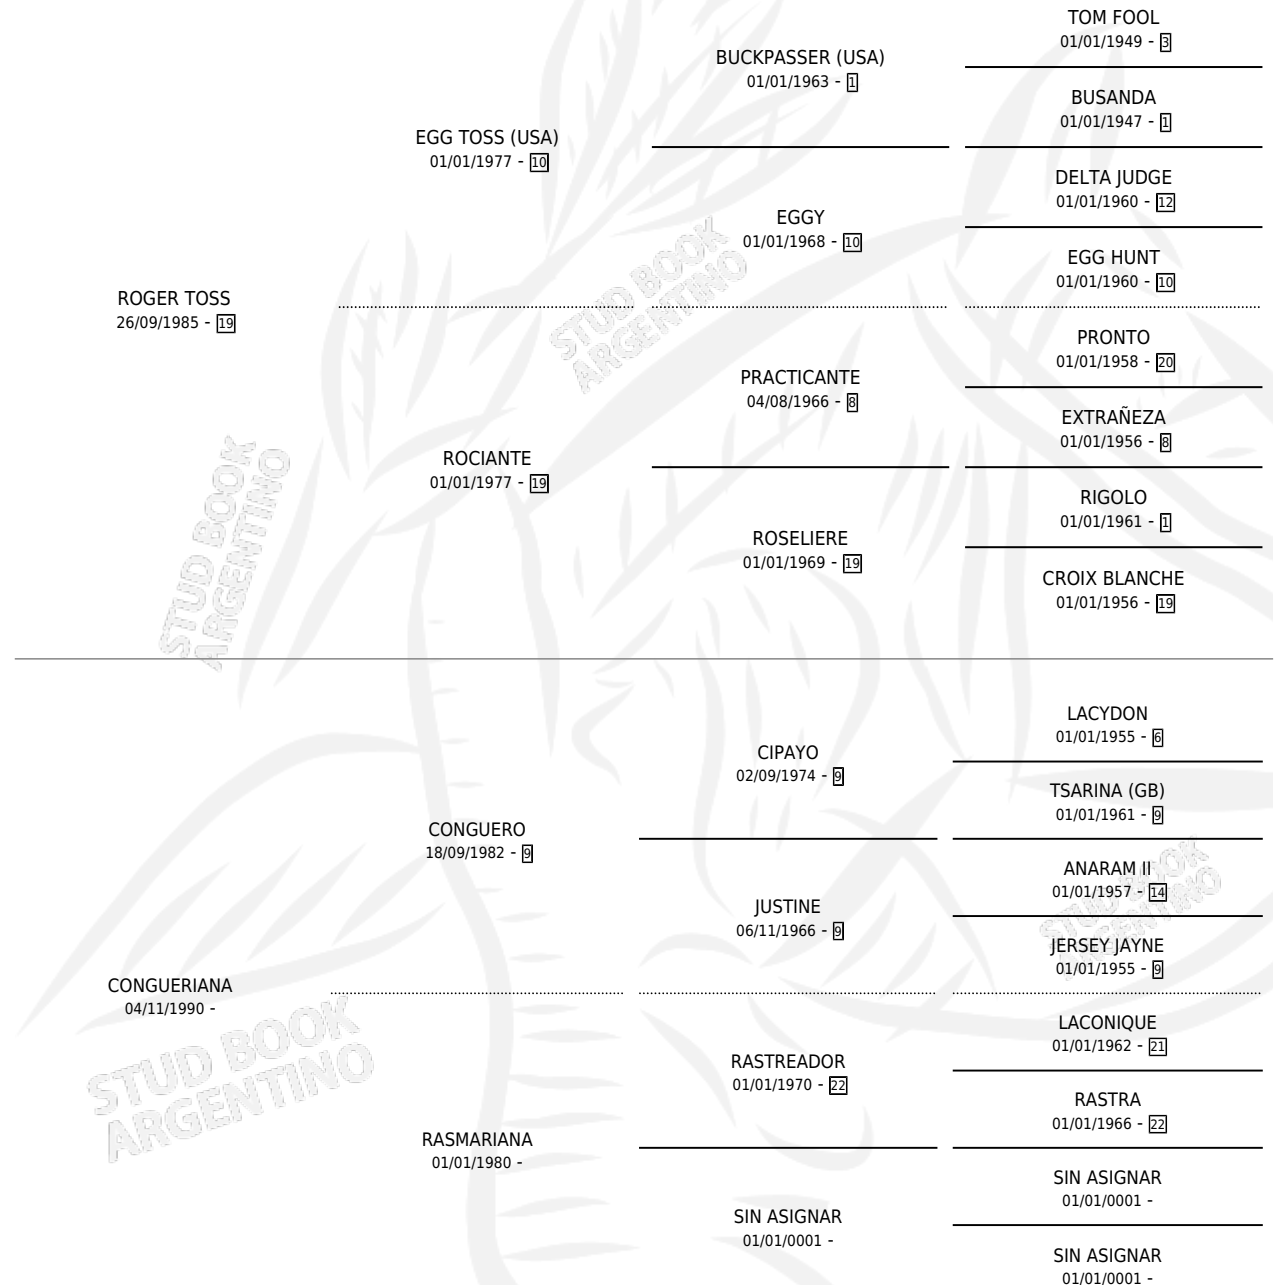

ROGERIANA

por ROGER TOSS y CONGUERIANA por CONGUERO

Argentina · Hembra · Alazan · SP · 25/09/1995
Familia · Volumen 35

ESTADO

TIPIFICACIÓN SANGUÍNEA	X
TIPIFICACIÓN POR ADN	X
PASAPORTE	X
IDENTIFICACIÓN POR MICROCHIP	X
REPRODUCTOR	X

Lugar de nacimiento: Avanti

Criador: Avanti

PEDIGREE