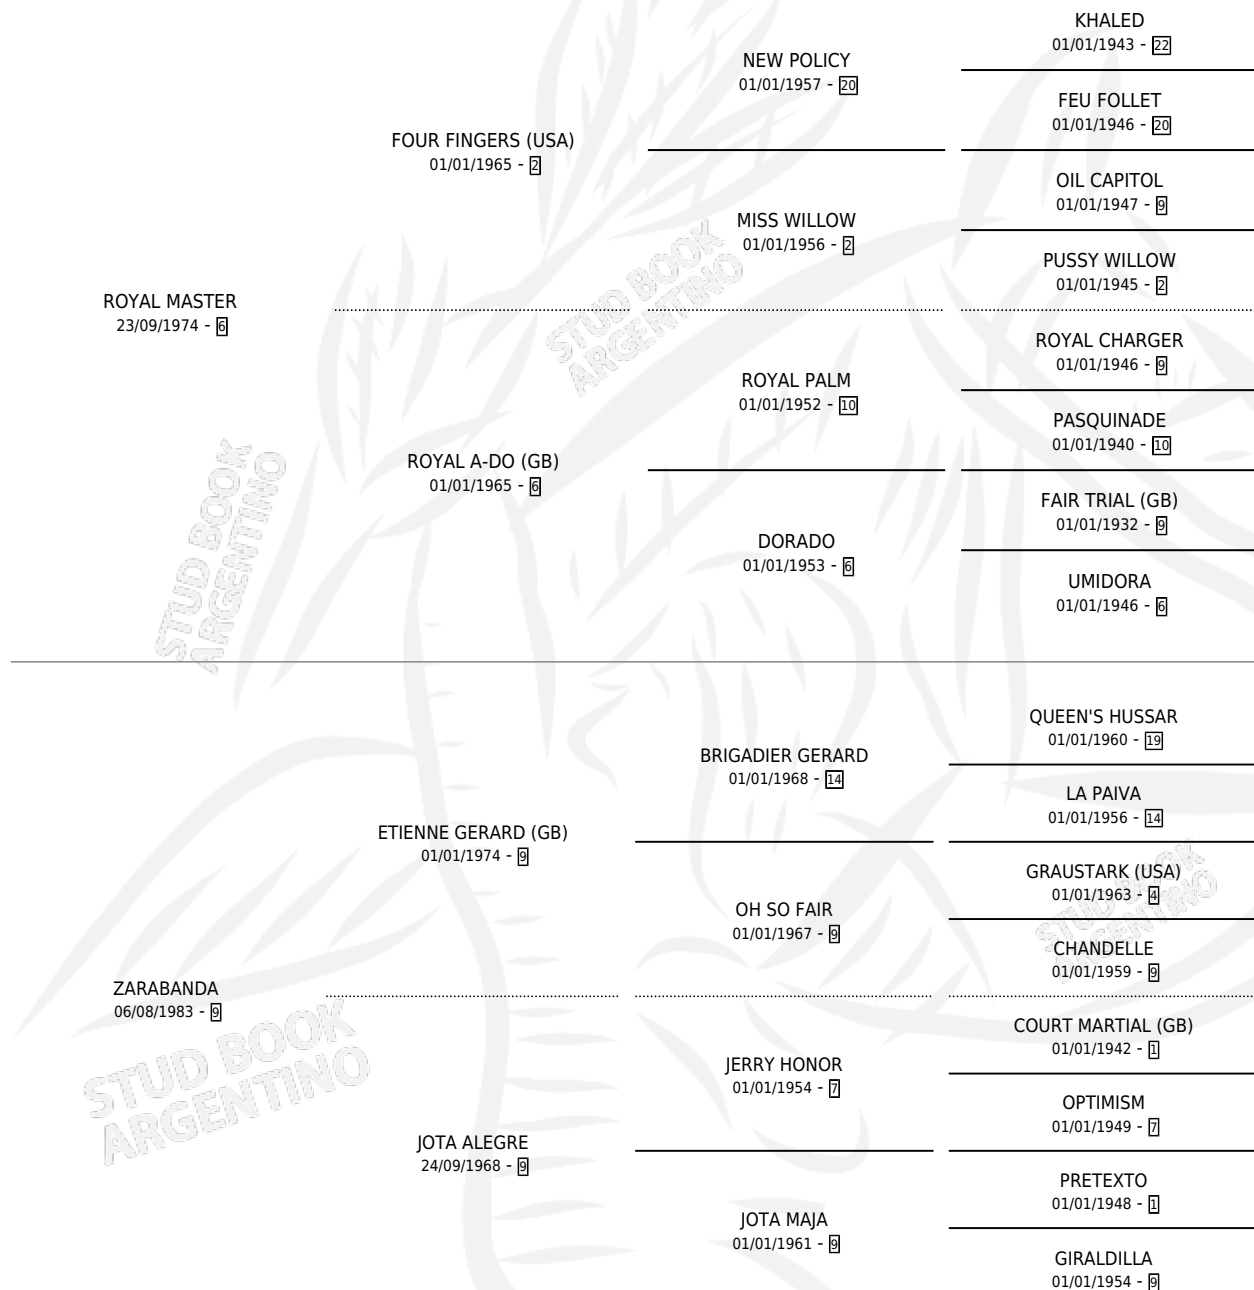

VIVIDOR REAL

por ROYAL MASTER y ZARABANDA por ETIENNE GERARD (GB)

Argentina · Macho · Zaino Doradillo · SP · 12/12/1995
Familia 9-g · Volumen 35

ESTADO

TIPIFICACIÓN SANGUÍNEA	X
TIPIFICACIÓN POR ADN	X
PASAPORTE	X
IDENTIFICACIÓN POR MICROCHIP	X
REPRODUCTOR	X

Lugar de nacimiento: Campo particular

Criador: Sin dato

PEDIGREE

CAMPAÑA

Solo carreras oficiales de Argentina

POR EDAD

EDAD	CC	1°	2°	3°	4°	5°	NP	CLC	CLG	CLCG1	CLGG1	IMPORTE	GANANCIA / CC
3 AÑOS	2	0	0	0	0	0	2	0	0	0	0	\$0	\$0
4 AÑOS	2	0	0	0	0	0	2	0	0	0	0	\$0	\$0
6 AÑOS	1	0	0	0	0	0	1	0	0	0	0	\$0	\$0
TOTALES	5	0	0	0	0	0	5	0	0	0	0	\$0	\$0
%		0.0%	0.0%	0.0%	0.0%	0.0%	100%	0.0%	0.0%	0.0%	0.0%		