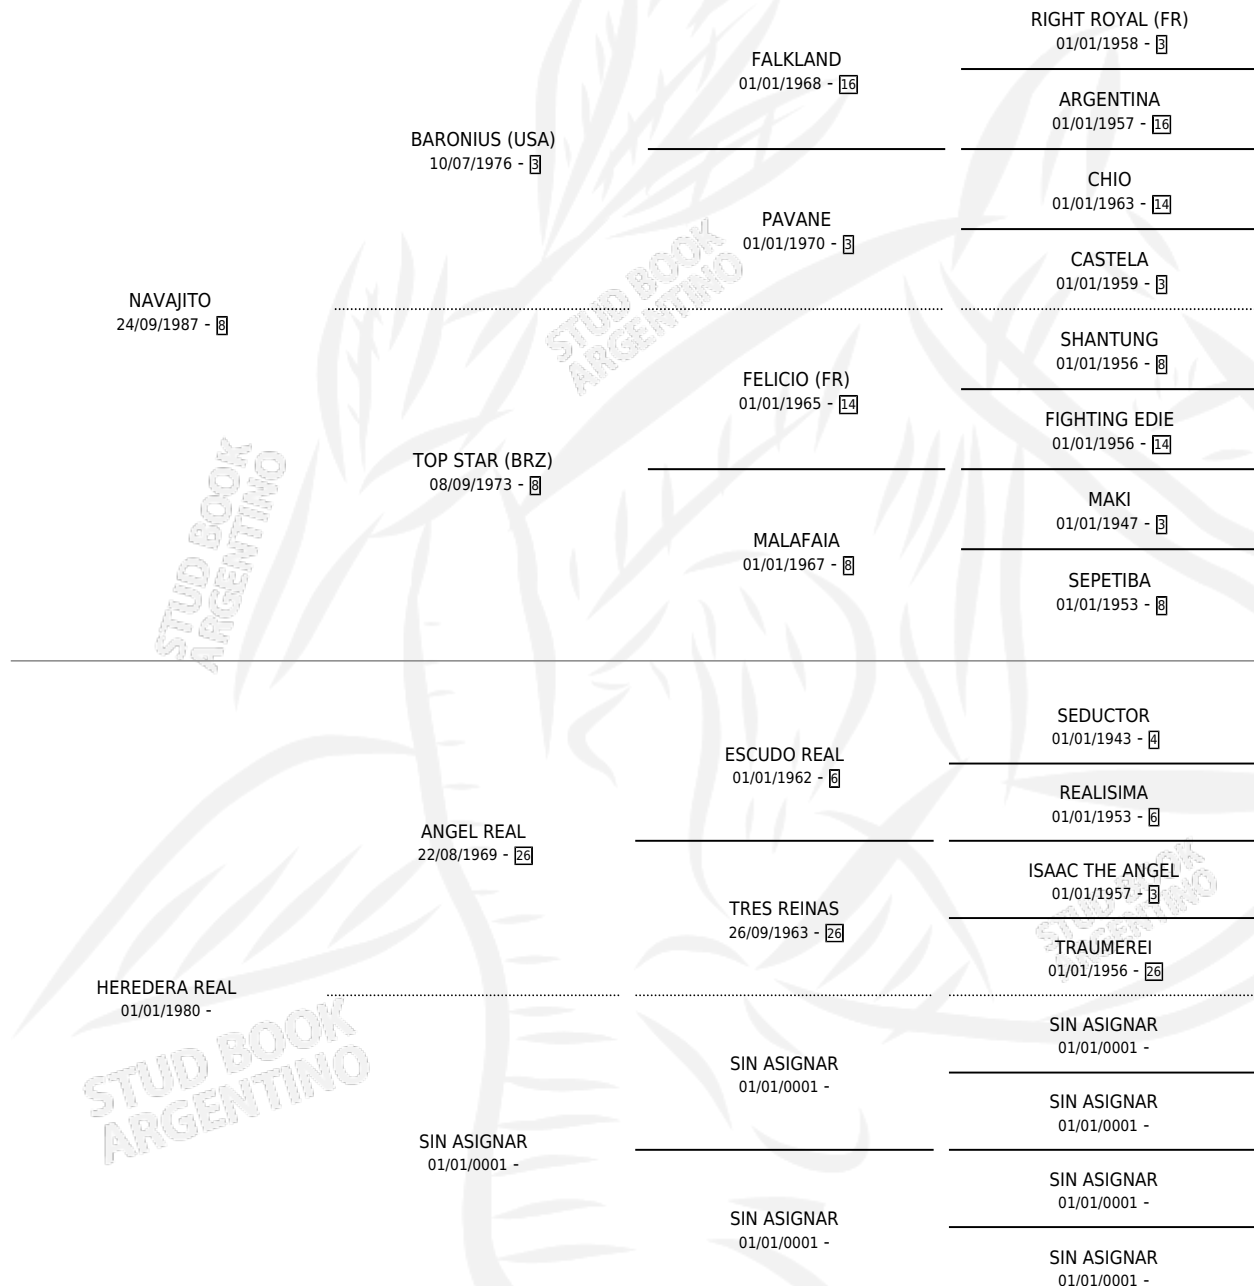

FRAU MAIRA

por NAVAJITO y HEREDERA REAL por ANGEL REAL

Argentina · Hembra · Alazan · SP · 15/10/1995
Familia · Volumen 35

ESTADO

TIPIFICACIÓN SANGUÍNEA	✓
TIPIFICACIÓN POR ADN	✓
PASAPORTE	X
IDENTIFICACIÓN POR MICROCHIP	X
REPRODUCTOR	✓

Lugar de nacimiento: Linda Esperanza

Criador: Elias Pedro Nestor

~

HIJOS

	MACHOS	HEMBRAS
1 NACIERON	0	1

SIN ACTUACIONES

PEDIGREE