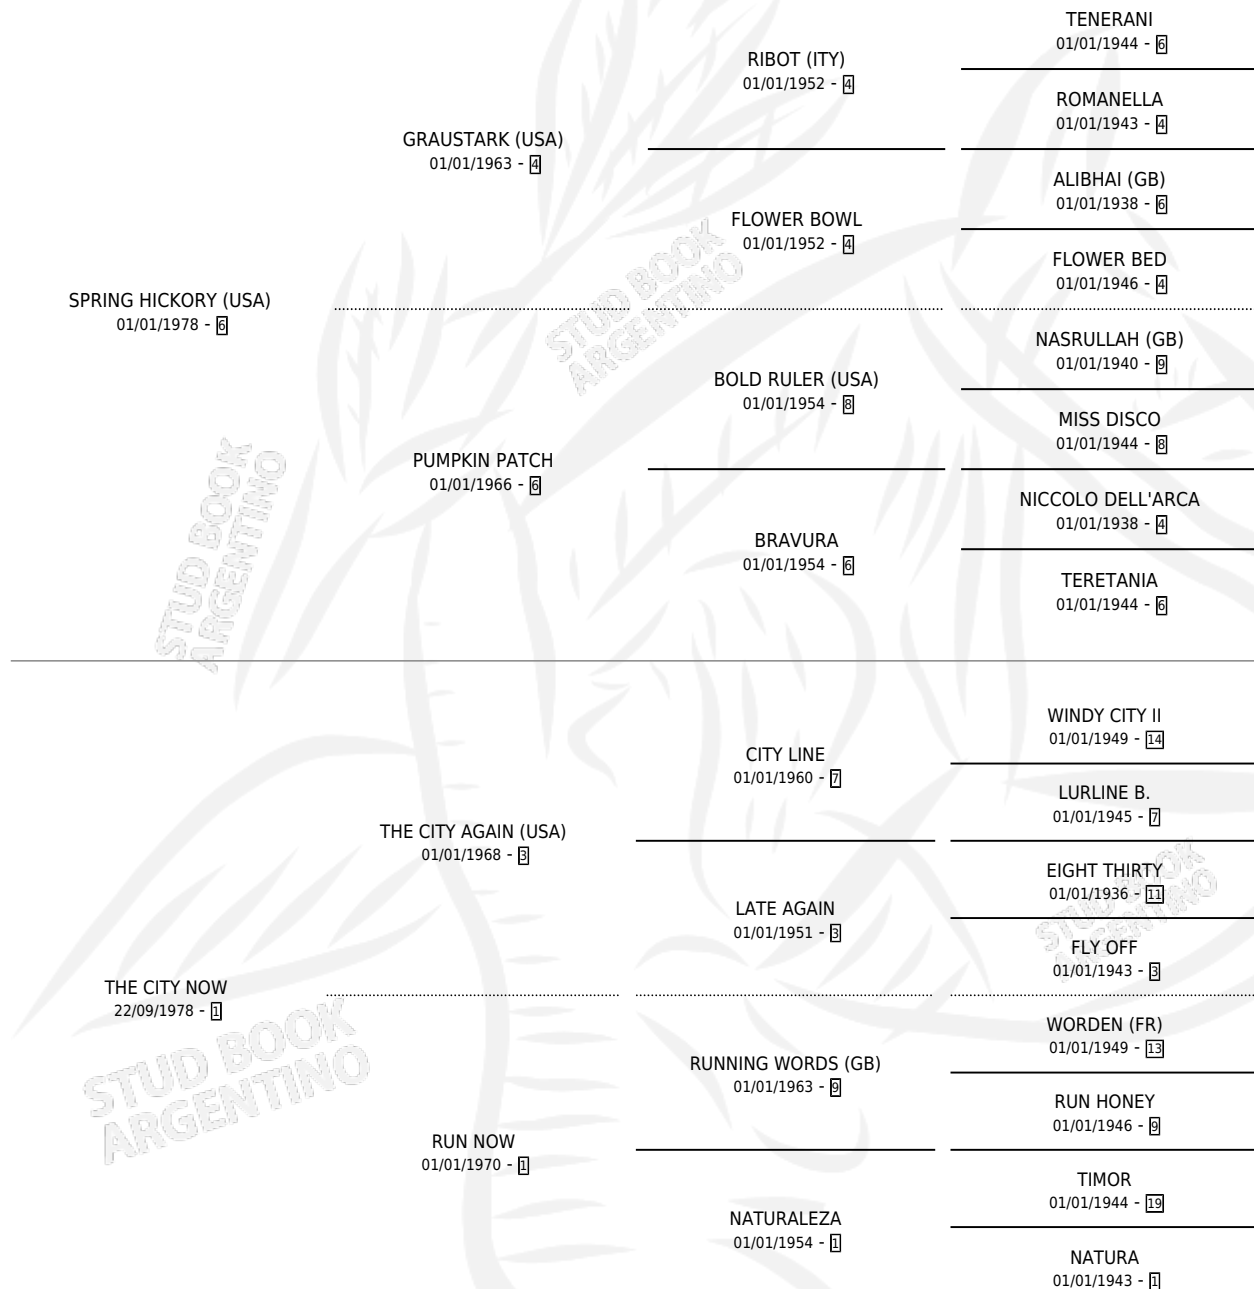

LIGERO-SPRING

por **SPRING HICKORY (USA)** y **THE CITY NOW** por **THE CITY AGAIN (USA)**

Argentina · Macho · Alazan · SP · 19/09/1995
Familia 1-j · Volumen 35

ESTADO

TIPIFICACIÓN SANGUÍNEA	X
TIPIFICACIÓN POR ADN	X
PASAPORTE	X
IDENTIFICACIÓN POR MICROCHIP	X
REPRODUCTOR	X

Lugar de nacimiento: Catorce de Julio
Criador: El Nocturno

PEDIGREE

LIGERO-SPRING

Datos oficiales del Stud Book Argentino

Documento generado el 09/06/2026

studbook.org.ar