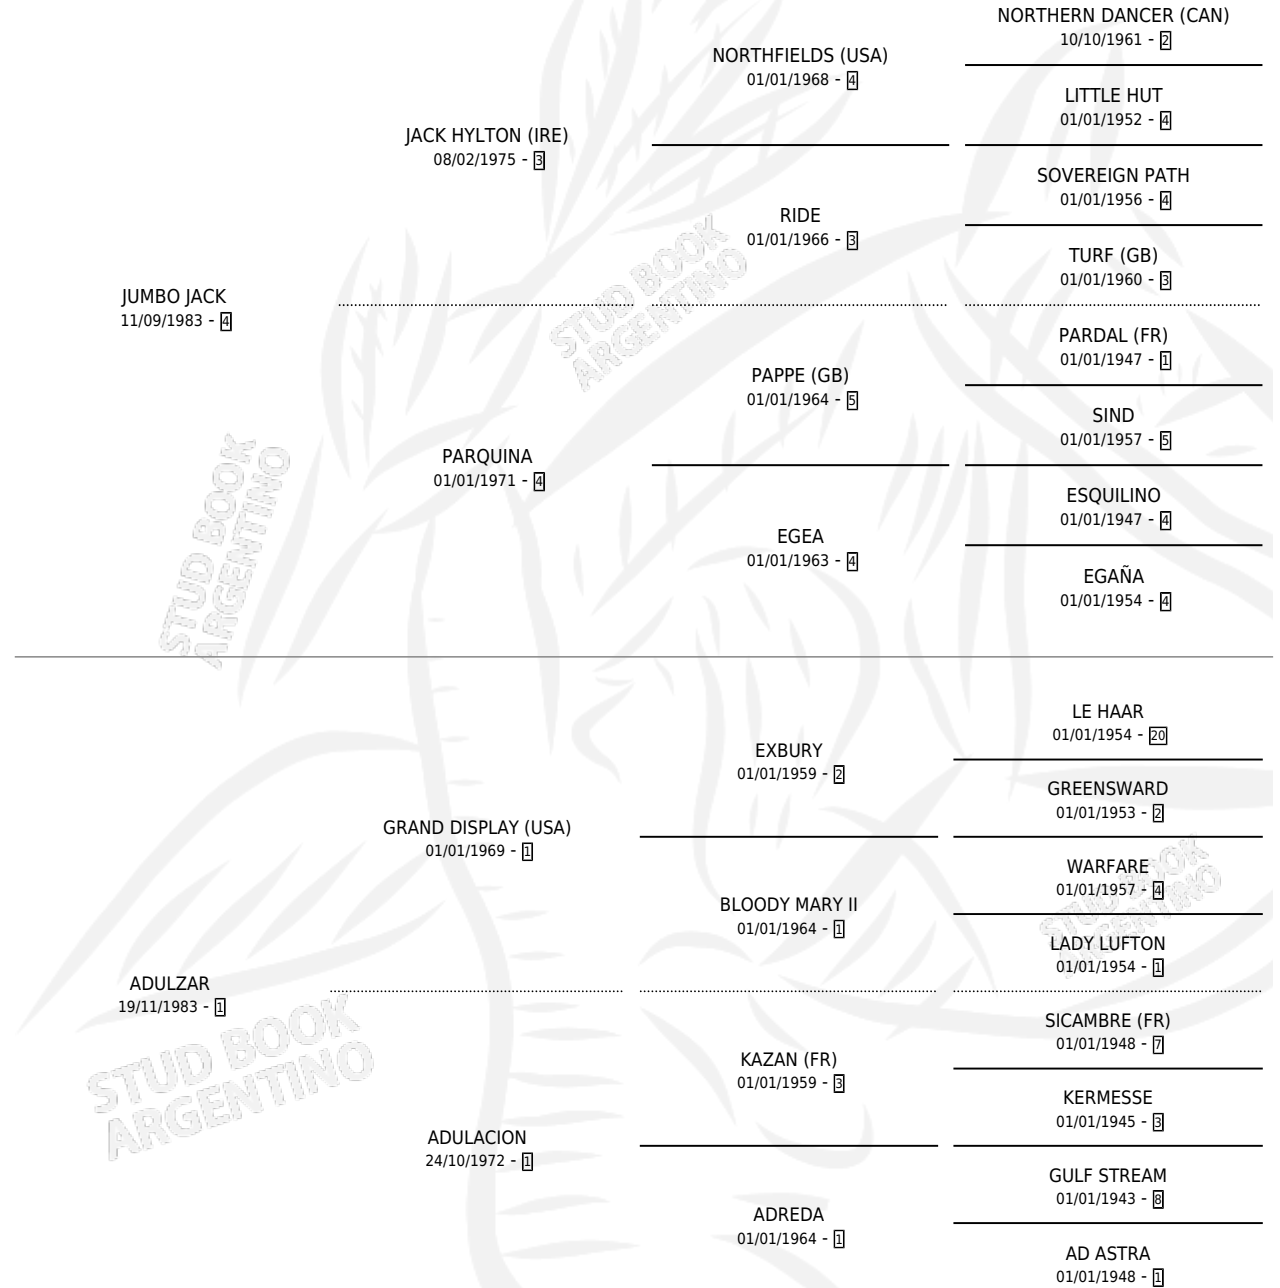

JACKIE SWEET

por **JUMBO JACK** y **ADULZAR** por **GRAND DISPLAY (USA)**

Argentina · Hembra · Alazan · SP · 10/10/1995
Familia 1-I · Volumen 35

ESTADO

TIPIFICACIÓN SANGUÍNEA	✓
TIPIFICACIÓN POR ADN	✓
PASAPORTE	X
IDENTIFICACIÓN POR MICROCHIP	X
REPRODUCTOR	✓

Lugar de nacimiento: Ana Hortencia
Criador: Sin dato

~

HIJOS

	MACHOS	HEMBRAS
2 NACIERON	0	2
SIN ACTUACIONES		

PEDIGREE