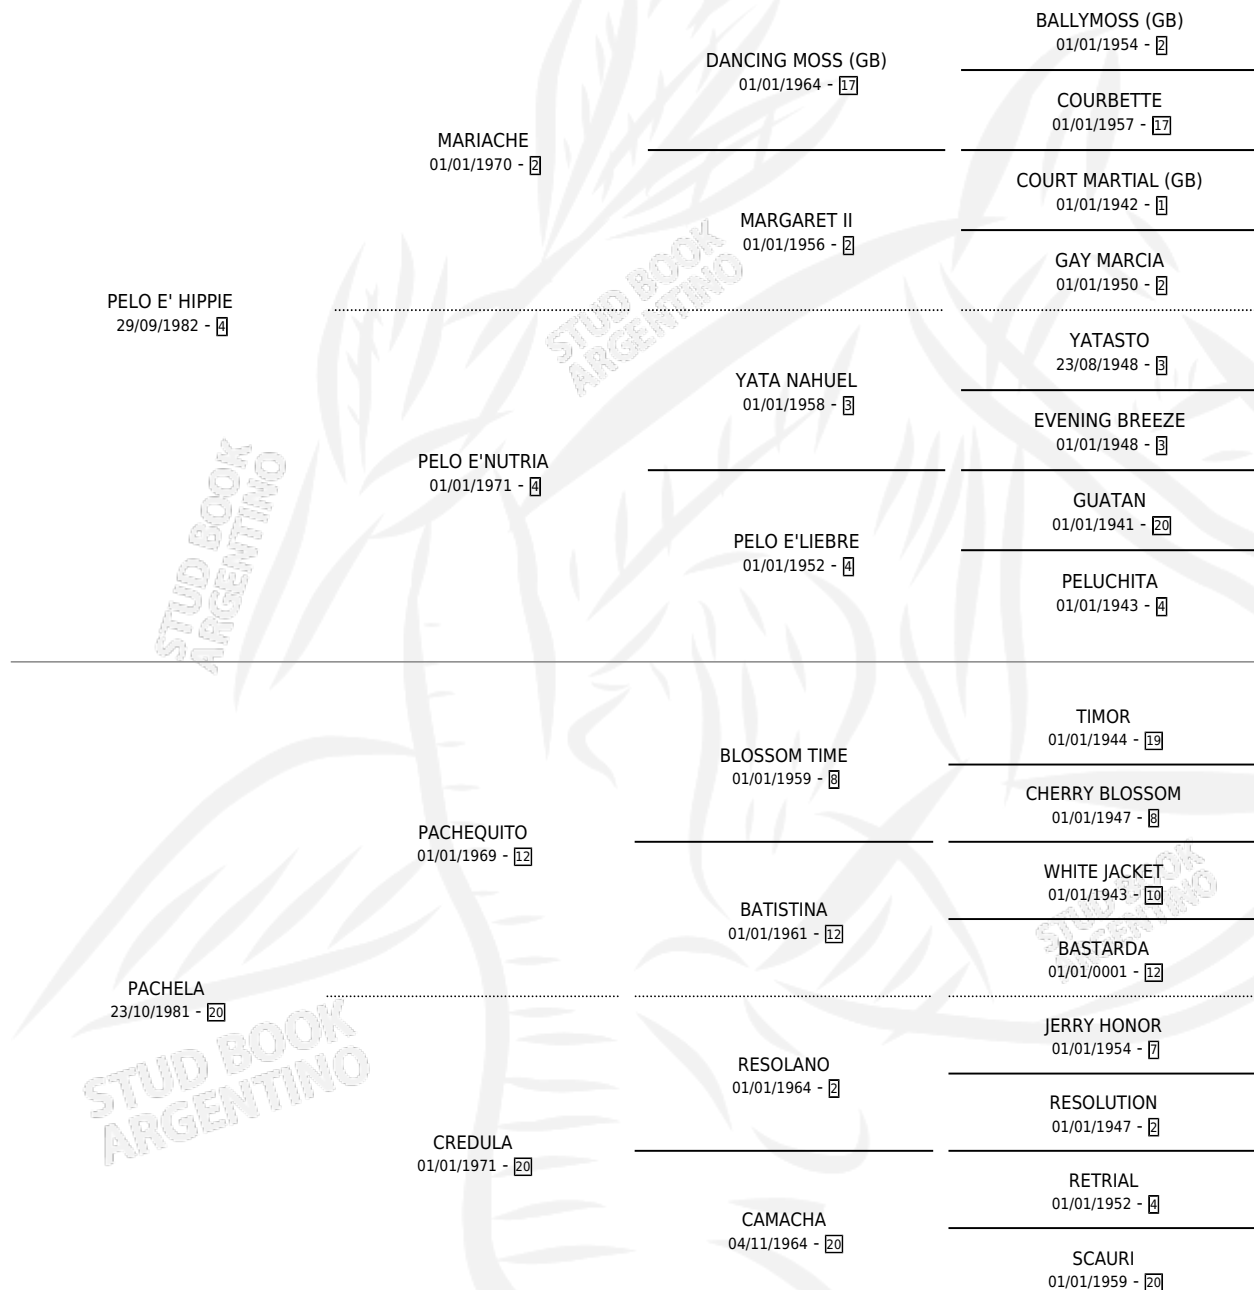

QUINTU PLATUDO

por PELO E' HIPPIE y PACHELA por PACHEQUITO

Argentina · Macho · Tordillo · SP · 28/11/1995
Familia 20-c · Volumen 35

ESTADO

TIPIFICACIÓN SANGUÍNEA	X
TIPIFICACIÓN POR ADN	X
PASAPORTE	X
IDENTIFICACIÓN POR MICROCHIP	X
REPRODUCTOR	X

Lugar de nacimiento: Quintu Panal

Criador: Sin dato

PEDIGREE

QUINTU PLATUDO

Datos oficiales del Stud Book Argentino

Documento generado el 08/05/2026

studbook.org.ar