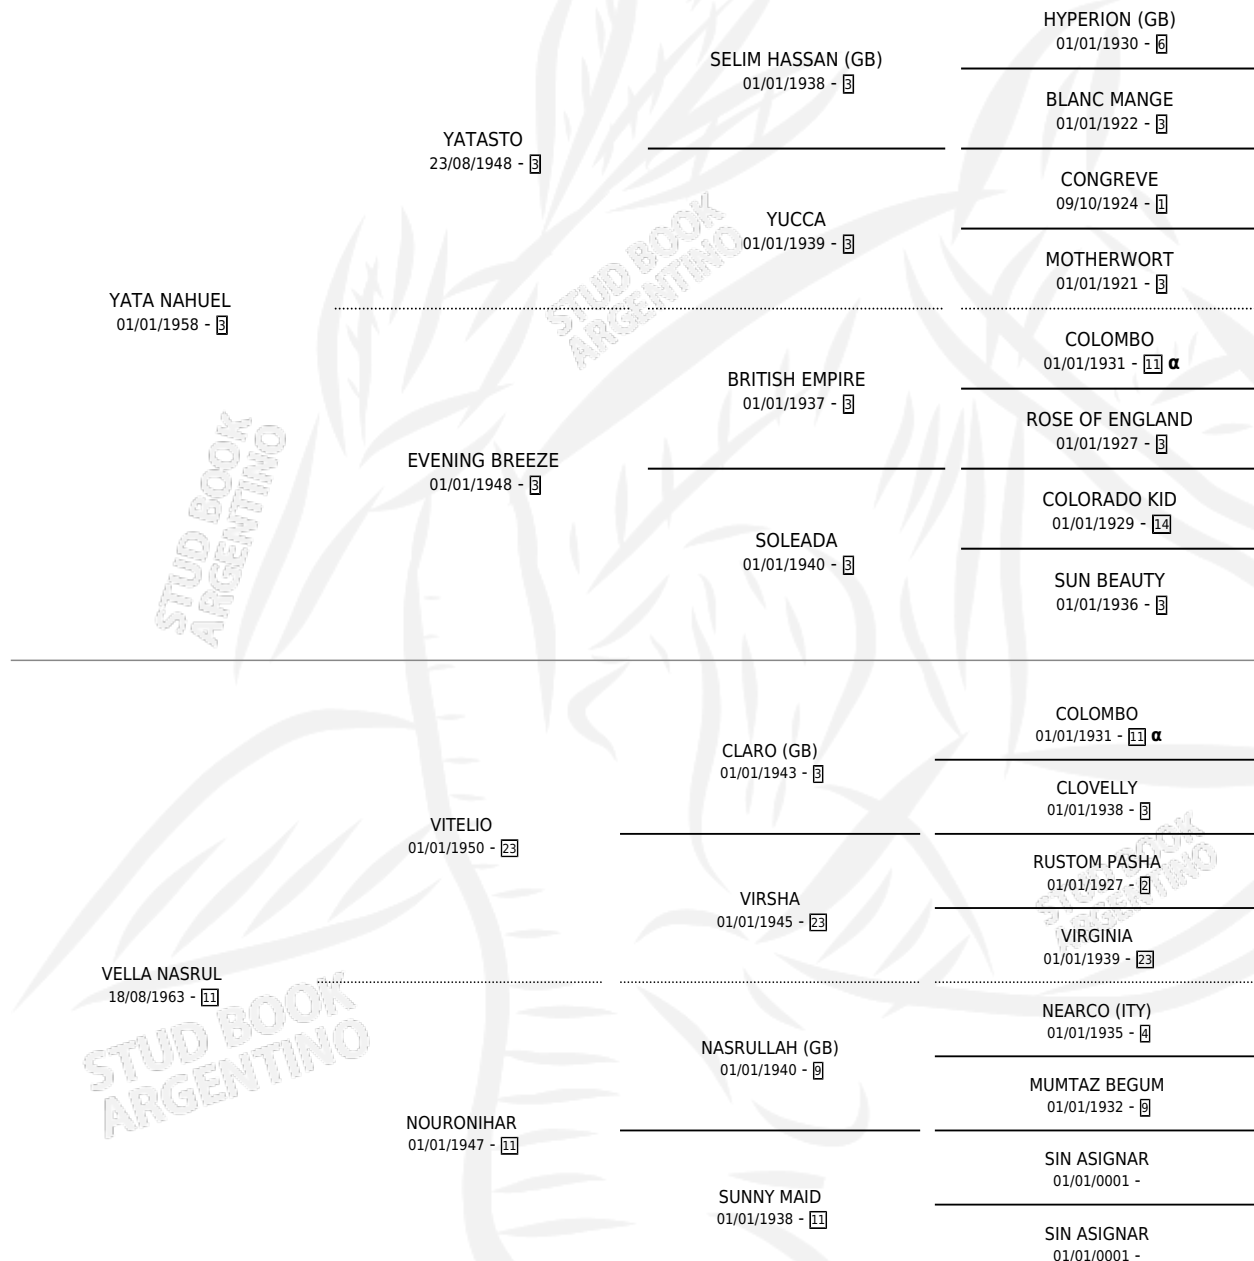

CON ALTURA

por YATA NAHUEL y VELLA NASRUL por VITELIO

Argentina · Macho · Zaino · SP · 26/10/1972
Familia 11-f · Volumen 28

ESTADO

TIPIFICACIÓN SANGUÍNEA	X
TIPIFICACIÓN POR ADN	X
PASAPORTE	X
IDENTIFICACIÓN POR MICROCHIP	X
REPRODUCTOR	X

Lugar de nacimiento: Campo particular

Criador: Sin dato

~

HIJOS

	MACHOS	HEMBRAS
5 NACIERON	3	2
1 CORRIERON	1	0
1 GANARON	1	0
0 GANADORES CL	0 GANADORES GR	0 GANADORES G1

PEDIGREE

INBREEDING : α

CAMPAÑA

Solo carreras oficiales de Argentina

POR EDAD

EDAD	CC	1°	2°	3°	4°	5°	NP	CLC	CLG	CLCG1	CLGG1	IMPORTE	GANANCIA / CC
5 AÑOS	1	1	0	0	0	0	0	0	0	0	0	\$0	\$0
TOTALES	1	1	0	0	0	0	0	0	0	0	0	\$0	\$0
%		100%	0.0%	0.0%	0.0%	0.0%	0.0%	0.0%	0.0%	0.0%	0.0%		