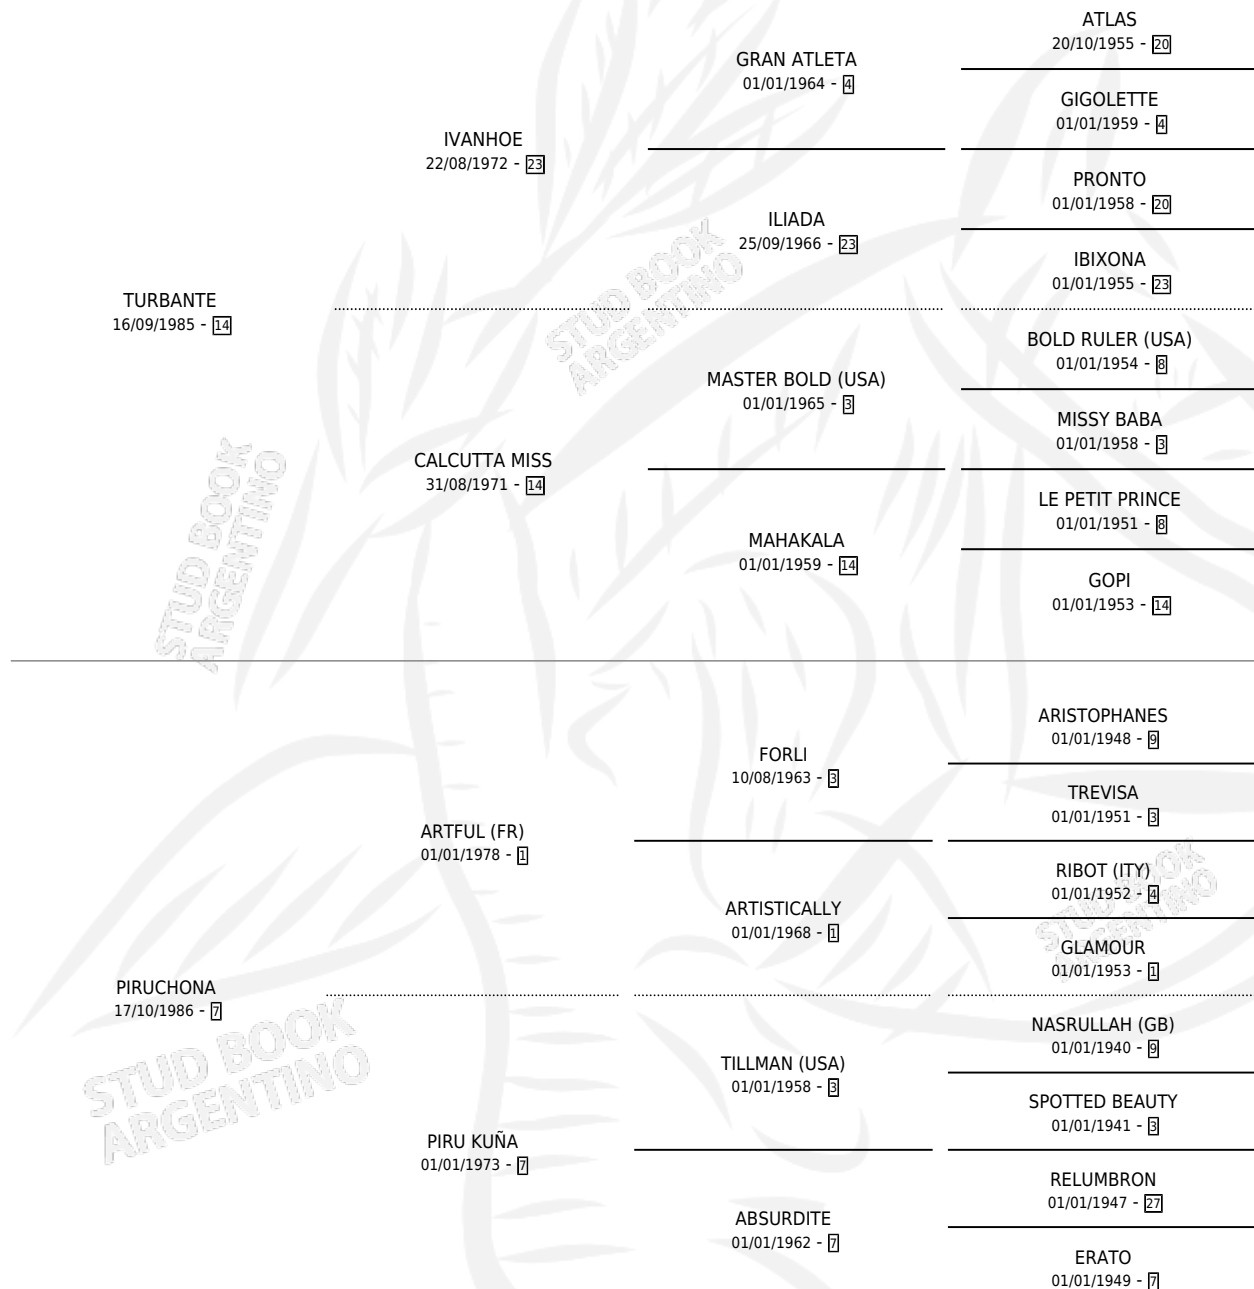

TUR CHONA

por **TURBANTE** y **PIRUCHONA** por **ARTFUL (FR)**

Argentina · Hembra · Zaino · SP · 27/09/1995
Familia 7-d · Volumen 35

ESTADO

TIPIFICACIÓN SANGUÍNEA	✓
TIPIFICACIÓN POR ADN	✓
PASAPORTE	X
IDENTIFICACIÓN POR MICROCHIP	X
REPRODUCTOR	✓

Lugar de nacimiento: La Escondida

Criador: La Escondida

~

HIJOS

	MACHOS	HEMBRAS
4 NACIERON	3	1
1 CORRIERON	0	1

SIN ACTUACIONES

PEDIGREE

S

cimientos 4 / Efectividad 36.36%

PADRILLO	PRODUCTO	CRIADOR	1ER SERVICIO	ÚLTIMO SERVICIO
GRAN TAITA	∅		15/09/2012	18/09/2012
GRAN TAITA	∅		04/10/2011	08/10/2011
GRAN TAITA	∅		24/12/2010	27/12/2010
GRAN TAITA	∅		28/11/2009	28/11/2009
GRAN TAITA	GRAN ALONSO (M A, 18/11/2009)	LA ESCONDIDA	18/11/2008	18/11/2008
GRAN TAITA	∅		19/11/2007	19/11/2007
GRAN TAITA	∅		23/10/2006	23/10/2006
GRAN TAITA	GRAN TURBO (M A, 15/10/2006)	LA ESCONDIDA	17/10/2005	17/10/2005
GRAN TAITA	LA GRAN WILMA (H Z, 10/10/2005)	LA ESCONDIDA	06/09/2004	23/10/2004
GRAN TAITA	∅		08/12/2003	08/12/2003
GRAN TAITA	EL GRAN RICO (M Z, 28/11/2003)	LA ESCONDIDA	06/10/2002	12/12/2002