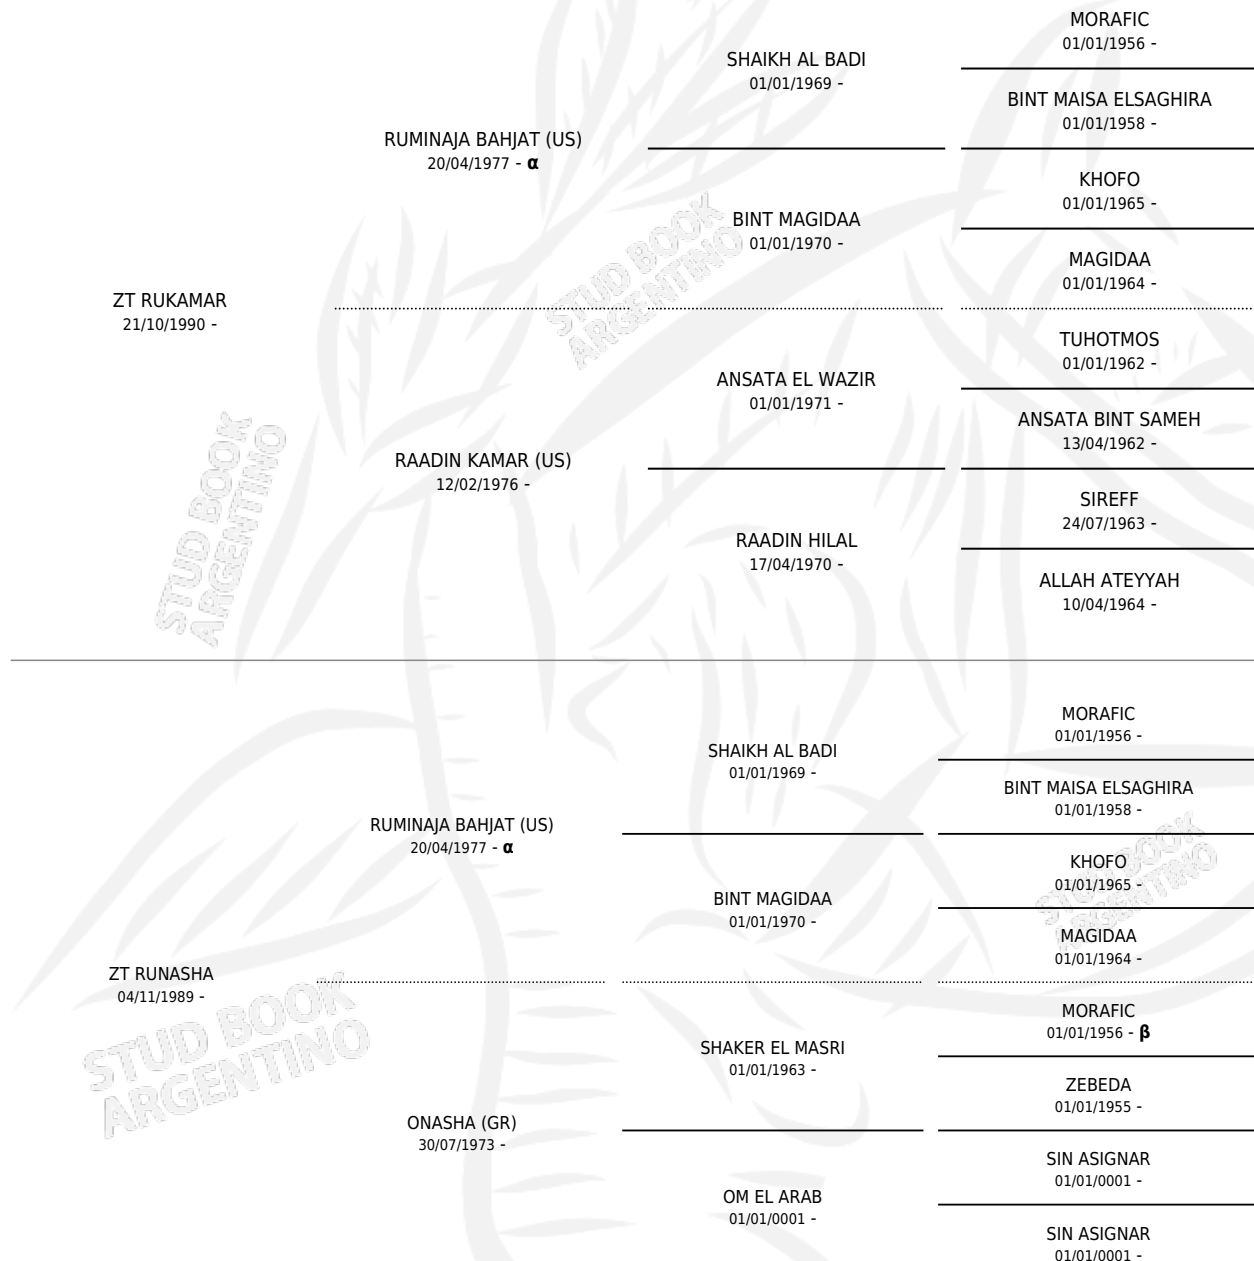

KM RUSHDA

por ZT RUKAMAR y ZT RUNASHA por RUMINAJA BAHJAT (US)

Argentina · Hembra · Tordillo · AP · 01/01/1996
Familia · Volumen 36

ESTADO

TIPIFICACIÓN SANGUÍNEA	✓
TIPIFICACIÓN POR ADN	✓
PASAPORTE	X
IDENTIFICACIÓN POR MICROCHIP	X
REPRODUCTOR	✓

Lugar de nacimiento: Santa Francisca
Criador: Lupp Federico Maximo y Kuphal De Mato Natalia Beatriz

HIJOS

	MACHOS	HEMBRAS
3 NACIERON	2	1
SIN ACTUACIONES		

PEDIGREE

INBREEDING : α, β

S

mientos 3 / Efectividad 60.00%

PADRILLO	PRODUCTO	CRIADOR	1ER SERVICIO	ÚLTIMO SERVICIO
CS SHAMAAL	∅		07/11/2009	11/11/2009
KM RUSHDA	∅		27/09/2008	28/09/2008
SF NAZSALAL	HDR ANTARES (M ZT, 17/09/2008)	OTERO ARTURO	11/09/2007	30/09/2007
ZT SHAKISMART	AL SHARAM (M T, 11/02/2003)	SIN DATO	21/03/2002	21/03/2002
ZT SHAKISMART	SF RASHIA (H T, 11/03/2000)	SANTA FRANCISCA	24/03/1999	24/03/1999