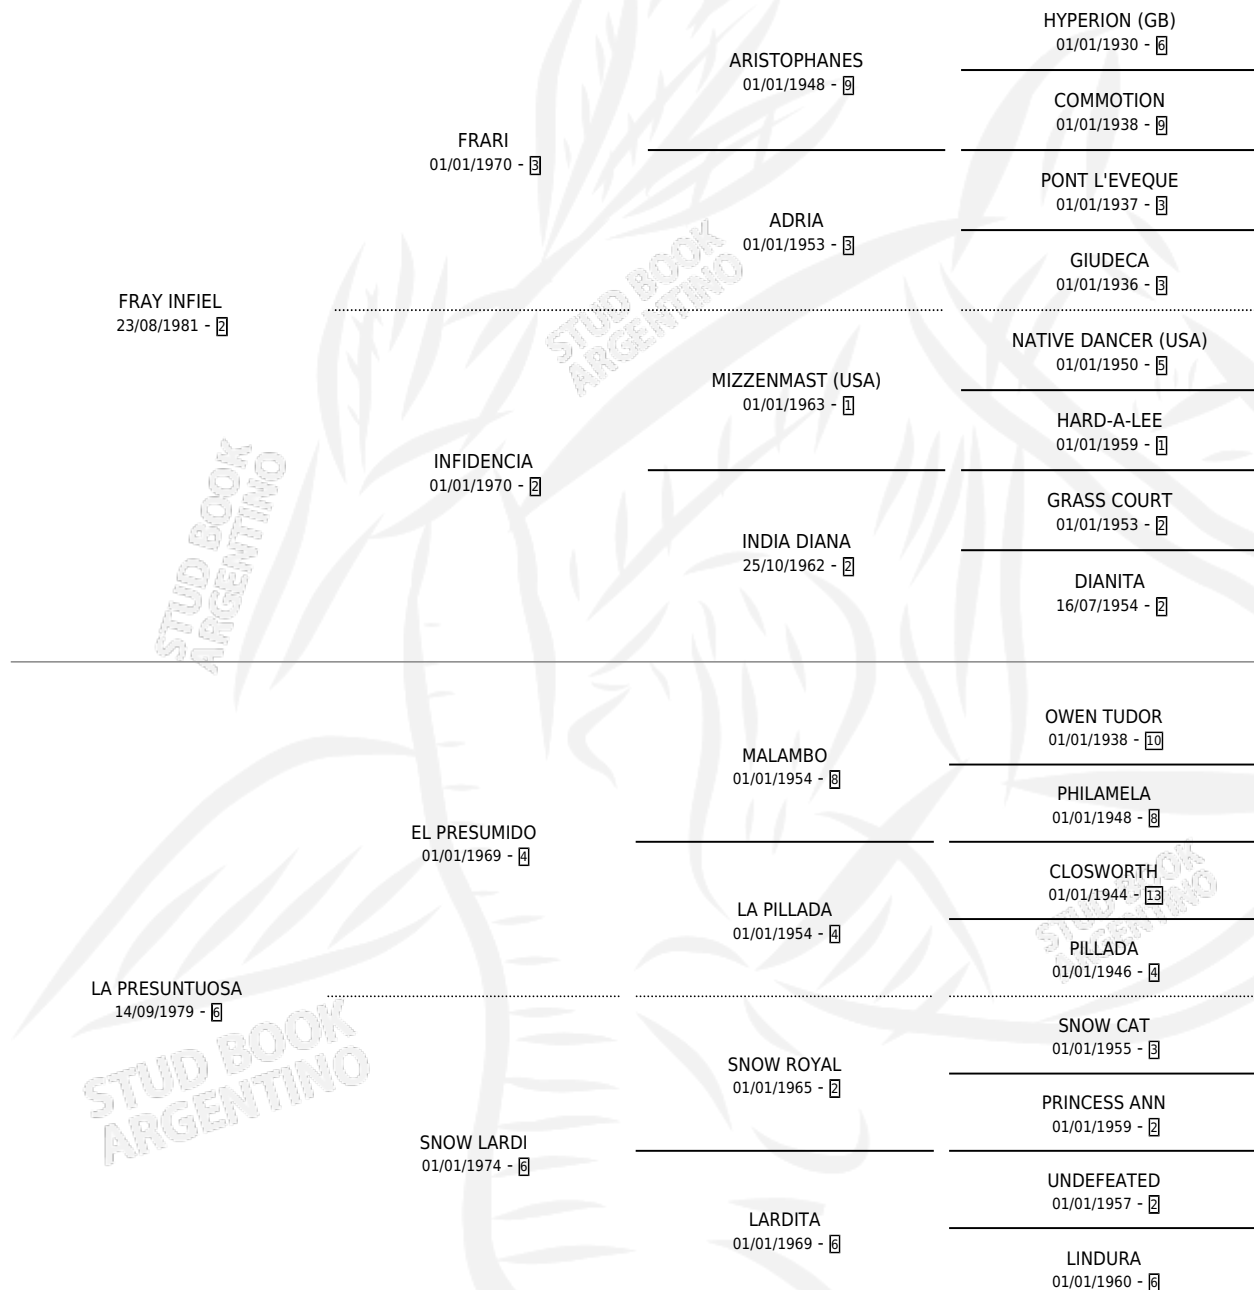

FRAY PRESUMIDO

por FRAY INFIEL y LA PRESUNTUOSA por EL PRESUMIDO

Argentina · Macho · Zaino Doradillo · SP · 02/12/1995
Familia 6-f · Volumen 35

ESTADO

TIPIFICACIÓN SANGUÍNEA	X
TIPIFICACIÓN POR ADN	X
PASAPORTE	X
IDENTIFICACIÓN POR MICROCHIP	X
REPRODUCTOR	X

Lugar de nacimiento: San Leonardo

Criador: San Leonardo

PEDIGREE