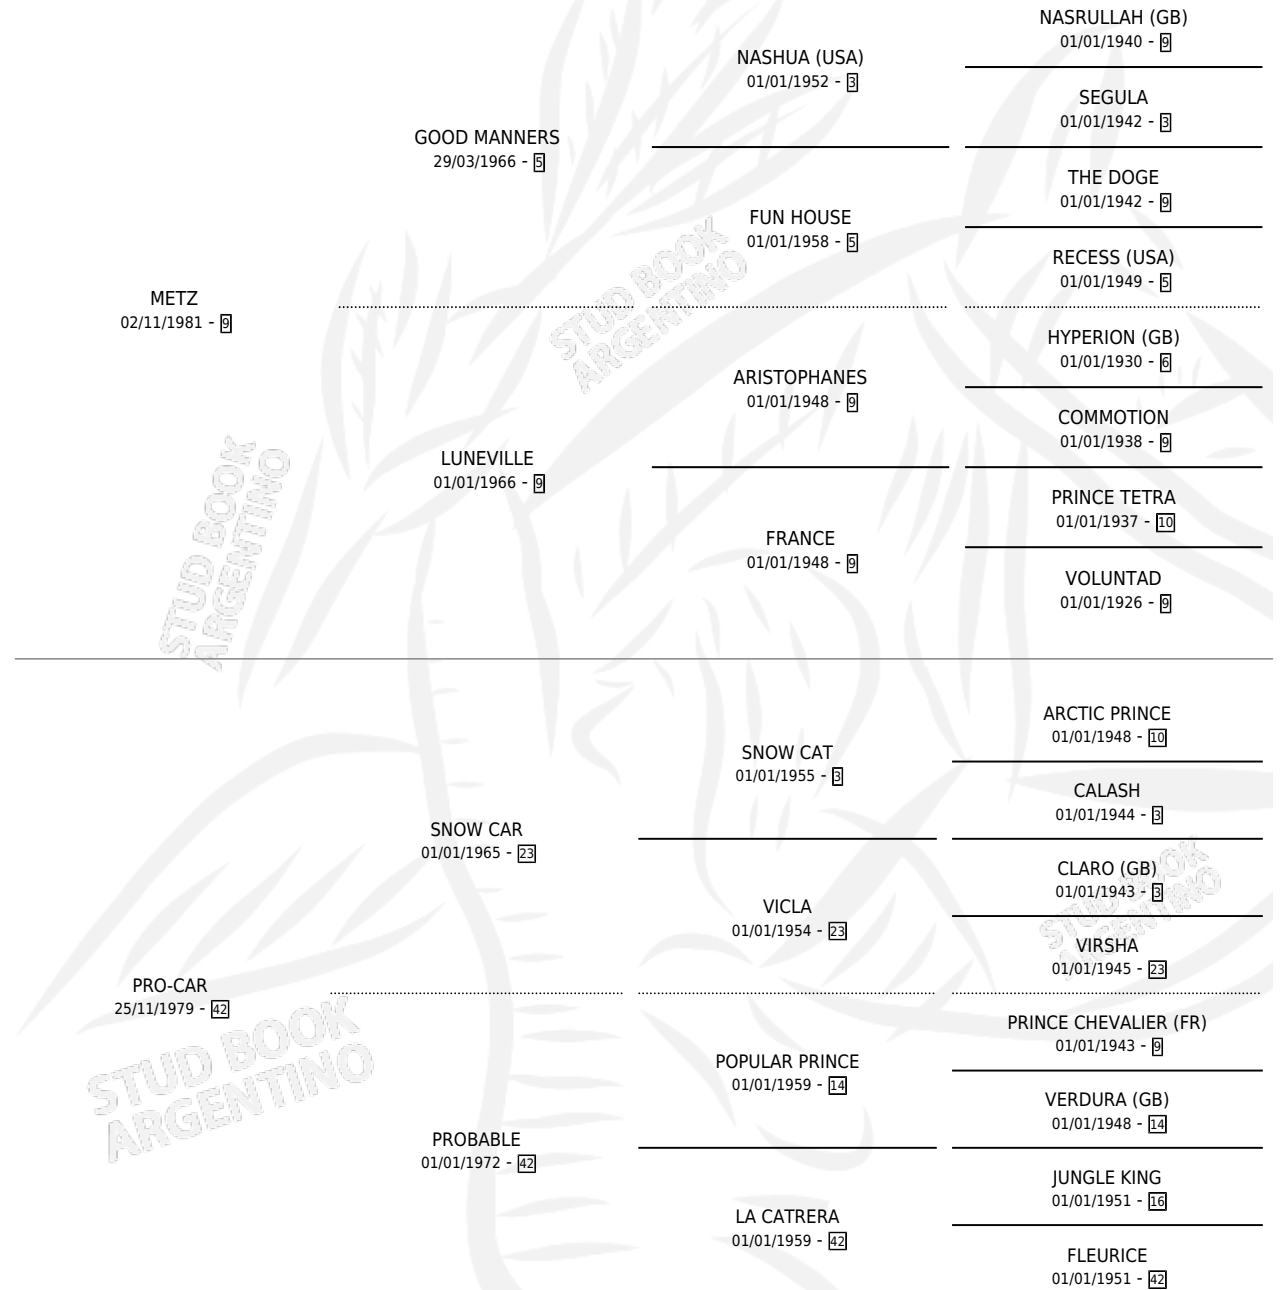

PROCOMETZ

por METZ y PRO-CAR por SNOW CAR

Argentina · Macho · Alazan · SP · 10/11/1995
Familia 42 · Volumen 35

ESTADO

TIPIFICACIÓN SANGUÍNEA	X
TIPIFICACIÓN POR ADN	X
PASAPORTE	X
IDENTIFICACIÓN POR MICROCHIP	X
REPRODUCTOR	X

Lugar de nacimiento: Costa Del Rio

Criador: Costa Del Rio

PEDIGREE