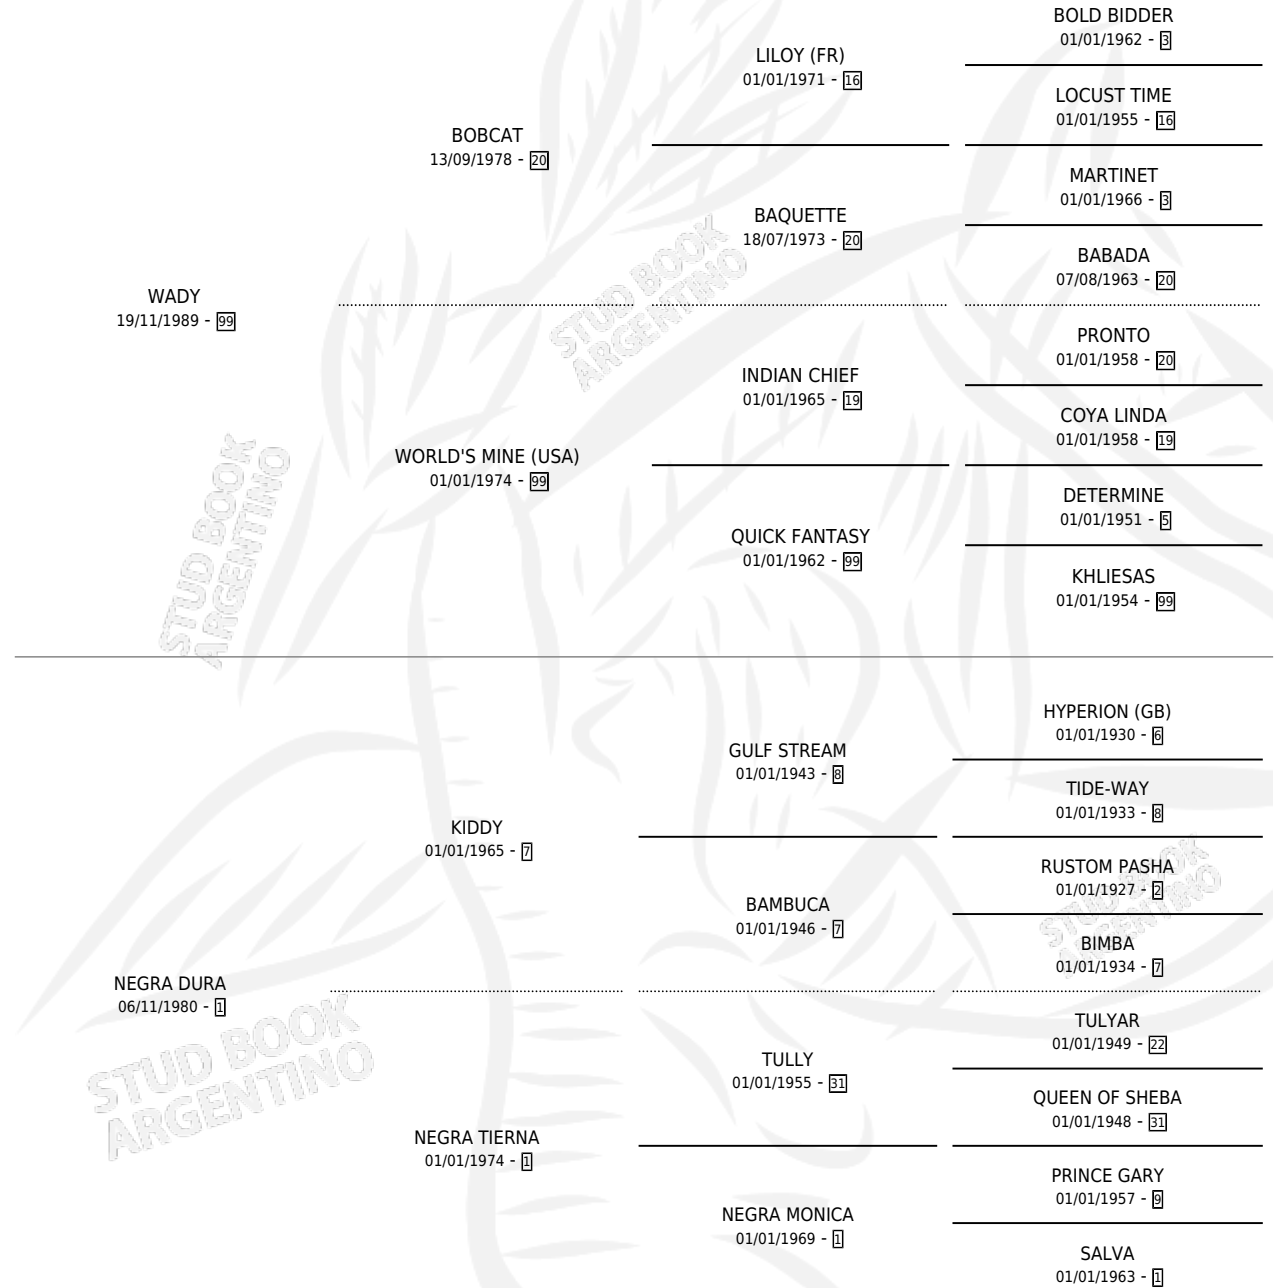

MUÑECA DURA

por WADY y NEGRA DURA por KIDDY

Argentina · Hembra · Zaino · SP · 16/11/1995
Familia 1 · Volumen 35

ESTADO

TIPIFICACIÓN SANGUÍNEA	X
TIPIFICACIÓN POR ADN	X
PASAPORTE	X
IDENTIFICACIÓN POR MICROCHIP	X
REPRODUCTOR	X

Lugar de nacimiento: Tierra Nuestra

Criador: Tierra Nuestra

PEDIGREE

MUÑECA DURA

Datos oficiales del Stud Book Argentino

Documento generado el 09/05/2026

studbook.org.ar