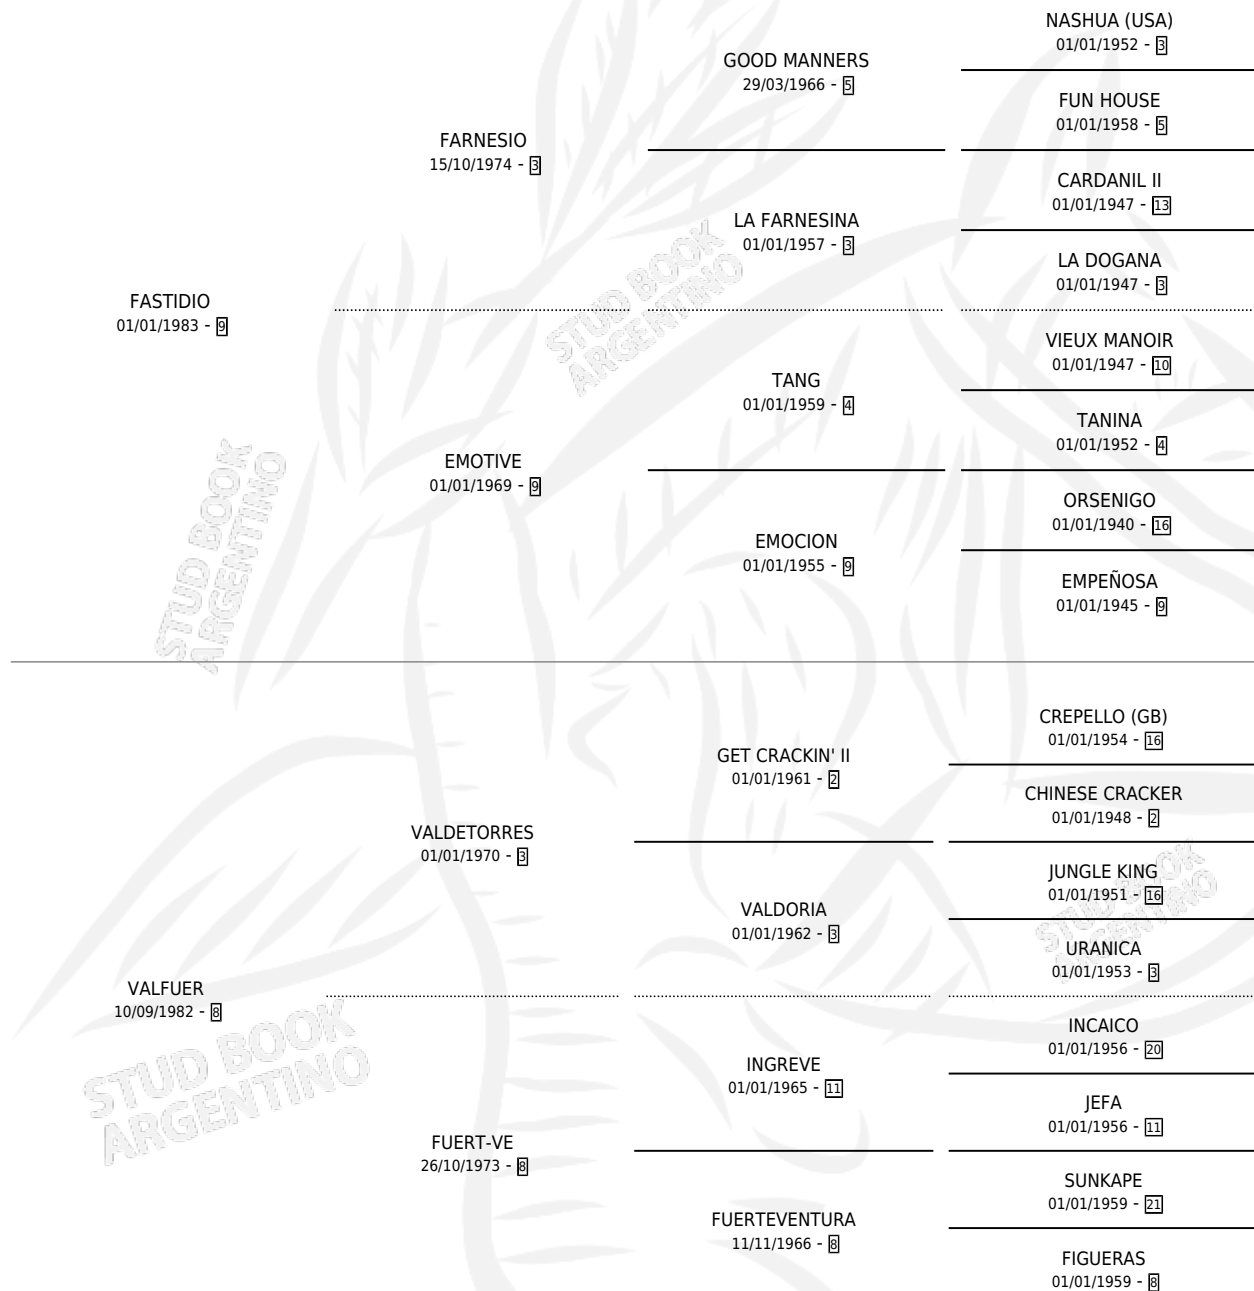

DIVINA MARY

por **FASTIDIO** y **VALFUER** por **VALDETORRES**

Argentina · Hembra · Zaino · SP · 14/11/1995
Familia 8-j · Volumen 35

ESTADO

TIPIFICACIÓN SANGUÍNEA	X
TIPIFICACIÓN POR ADN	X
PASAPORTE	X
IDENTIFICACIÓN POR MICROCHIP	X
REPRODUCTOR	✓

Lugar de nacimiento: Ayub
Criador: Torressi Jorge Omar

PEDIGREE

CAMPAÑA

Solo carreras oficiales de Argentina

POR EDAD

EDAD	CC	1°	2°	3°	4°	5°	NP	CLC	CLG	CLCG1	CLGG1	IMPORTE	GANANCIA / CC
3 AÑOS	2	0	0	0	0	1	1	0	0	0	0	\$0	\$0
4 AÑOS	8	1	2	2	0	0	3	0	0	0	0	\$6,391	\$799
5 AÑOS	4	0	0	0	2	0	2	0	0	0	0	\$200	\$50
TOTALES	14	1	2	2	2	1	6	0	0	0	0	\$6,591	\$471
%		7.1%	14.3%	14.3%	14.3%	7.1%	42.9%	0.0%	0.0%	0.0%	0.0%		