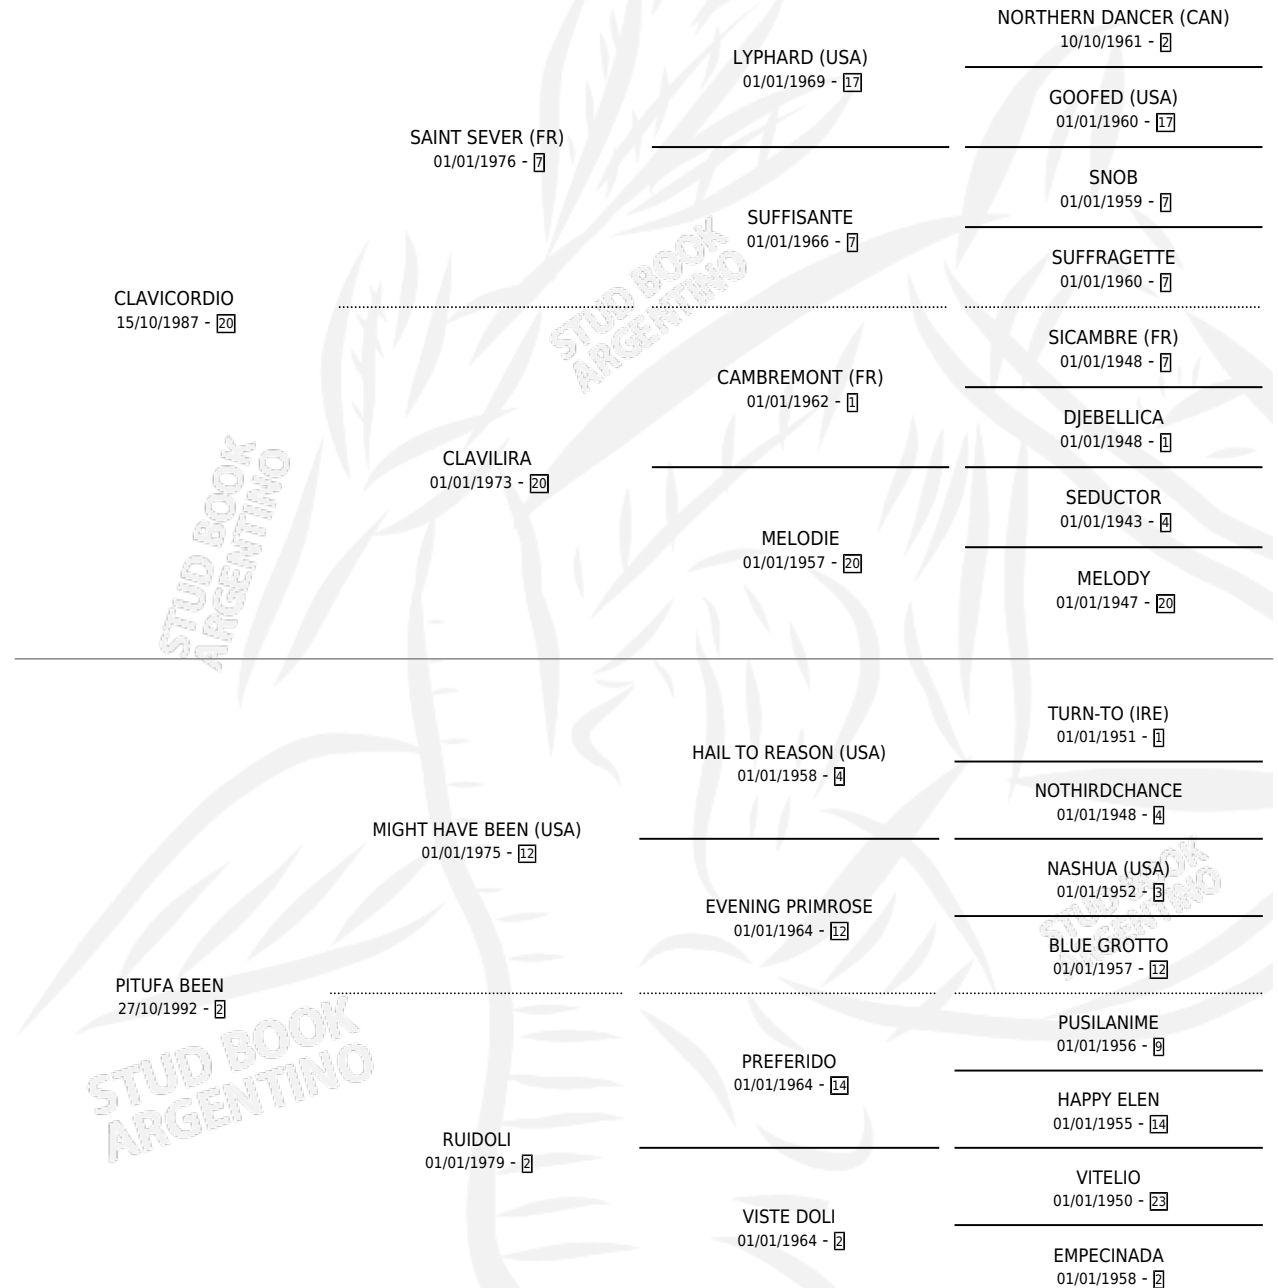

NEURUS

por CLAVICORDIO y PITUFA BEEN por MIGHT HAVE BEEN (USA)

Argentina · Macho · Alazan · SP · 30/11/1995
Familia 2-s · Volumen 35

ESTADO

TIPIFICACIÓN SANGUÍNEA	X
TIPIFICACIÓN POR ADN	X
PASAPORTE	X
IDENTIFICACIÓN POR MICROCHIP	X
REPRODUCTOR	X

Lugar de nacimiento: Altos Del Salado
Criador: Sin dato

PEDIGREE

NEURUS

Datos oficiales del Stud Book Argentino

Documento generado el 04/05/2026

studbook.org.ar