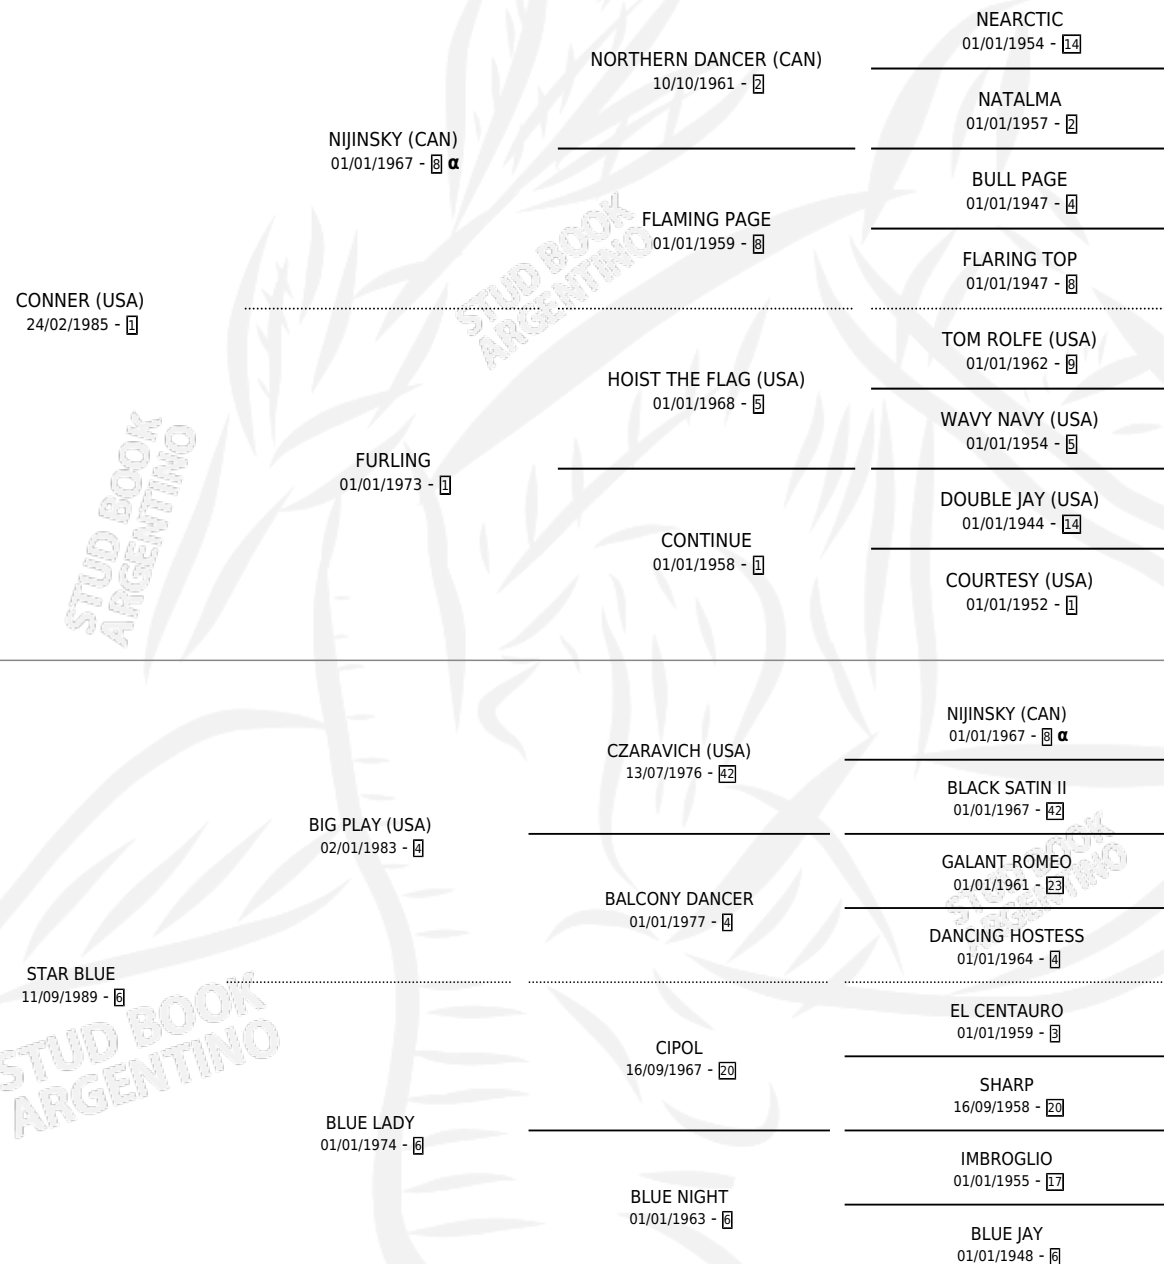

ALMITA BLUE

PEDIGREE

por CONNER (USA) y STAR BLUE por BIG PLAY (USA)

Argentina · Hembra · Zaino · SP · 29/10/1995
Familia 6-f · Volumen 35

ESTADO

TIPIFICACIÓN SANGUÍNEA	✓
TIPIFICACIÓN POR ADN	✓
PASAPORTE	X
IDENTIFICACIÓN POR MICROCHIP	X
REPRODUCTOR	✓

Lugar de nacimiento: Don Florentino
Criador: Herrera Olga Margarita Ovanessoff

~

HIJOS

	MACHOS	HEMBRAS
1 NACIERON	0	1
SIN ACTUACIONES		

INBREEDING : α

CAMPAÑA

Solo carreras oficiales de Argentina

POR EDAD